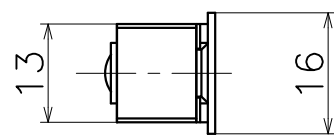

2-KM-06-X

材質：ステンレス

材質：スチール
(亜鉛メッキ)

対応扉厚：28~42

表面処理	コード
クローム	2-KM-06-XC
サテンニッケル	2-KM-06-XN
パールブラック	2-KM-06-GQ