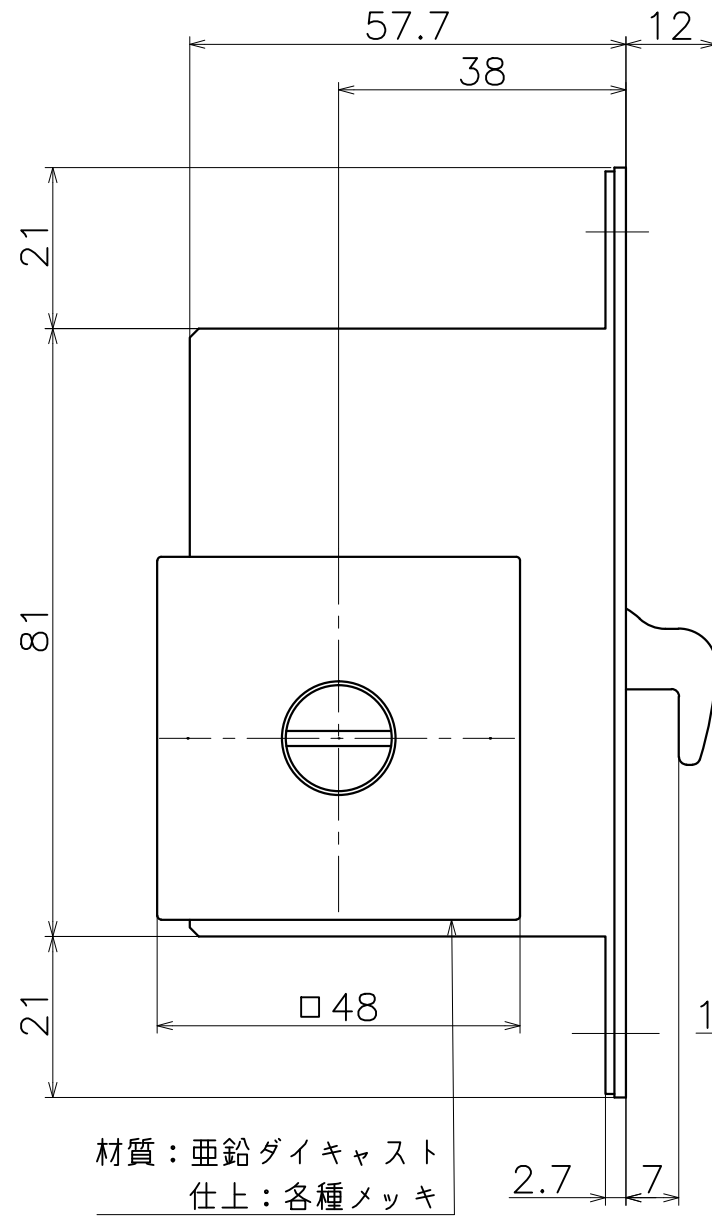

2-KM-06-X

材質：ステンレス

材質：スチール
(亜鉛メッキ)

対応扉厚：28~42

表面処理	コード
クローム	2-KM-06-XC
サテンニッケル	2-KM-06-XN
パールブラック	2-KM-06-GQ