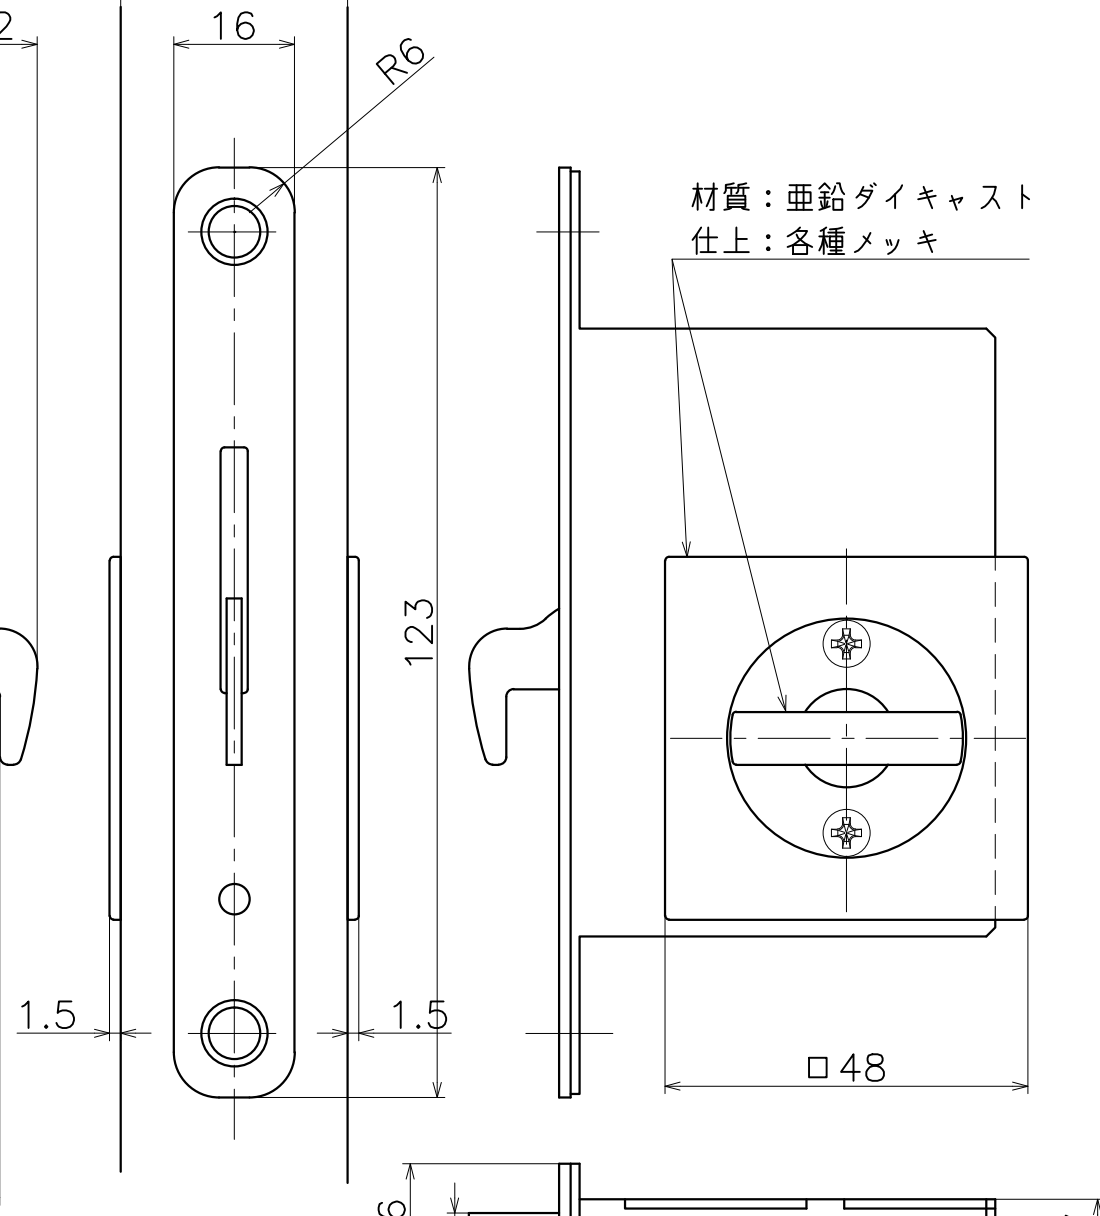

2-KM-06-X

材質：ステンレス

材質：スチール
(亜鉛メッキ)

対応扉厚：28~42

表面処理	コード
クローム	2-KM-06-XC
サテンニッケル	2-KM-06-XN
パールブラック	2-KM-06-GQ