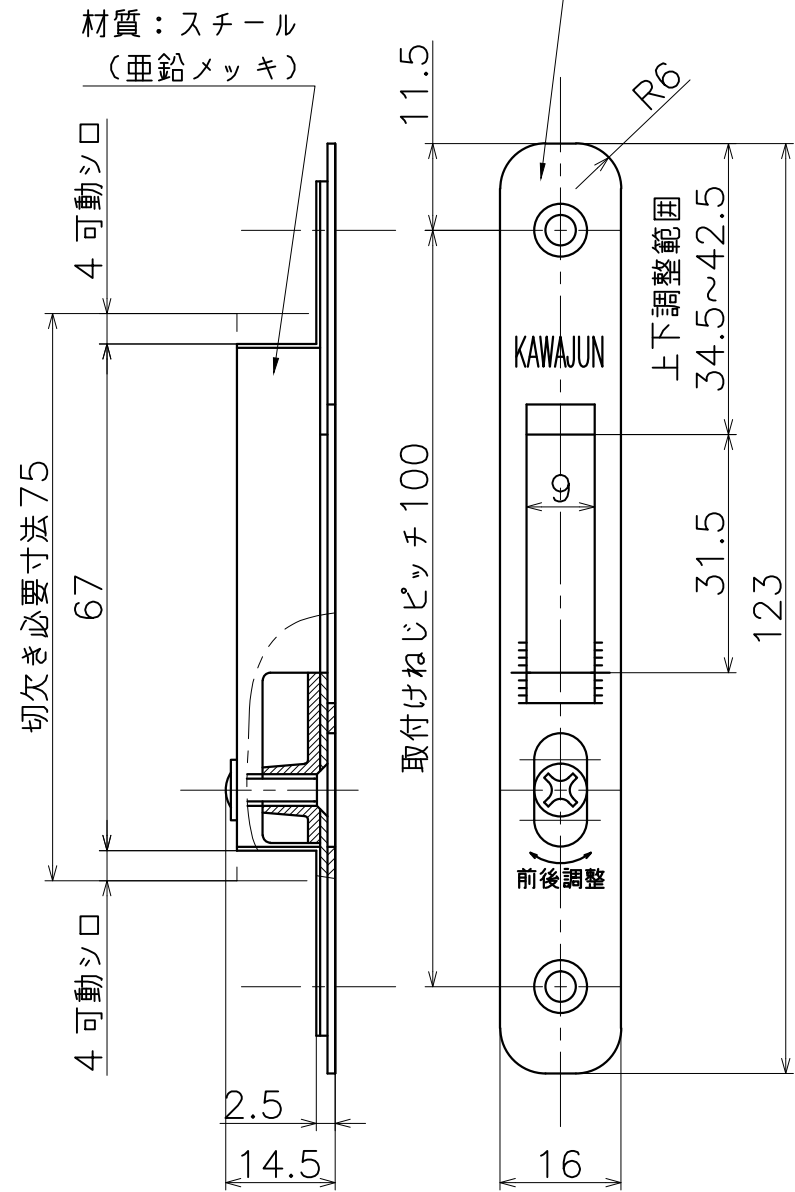

2-KM-06-X

材質：ステンレス

材質：スチール
(亜鉛メッキ)

対応扉厚：28~42

表面処理	コード
クローム	2-KM-06-XC
サテンニッケル	2-KM-06-XN
パールブラック	2-KM-06-GQ