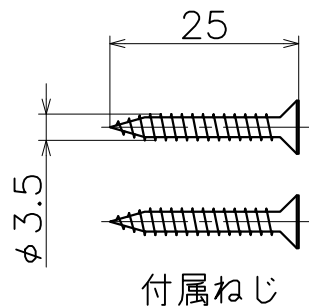

2-KM-06-X

材質：ステンレス

材質：スチール
(亜鉛メッキ)

対応扉厚：28~42

表面処理	コード
クローム	2-KM-06-XC
サテンニッケル	2-KM-06-XN
パールブラック	2-KM-06-GQ