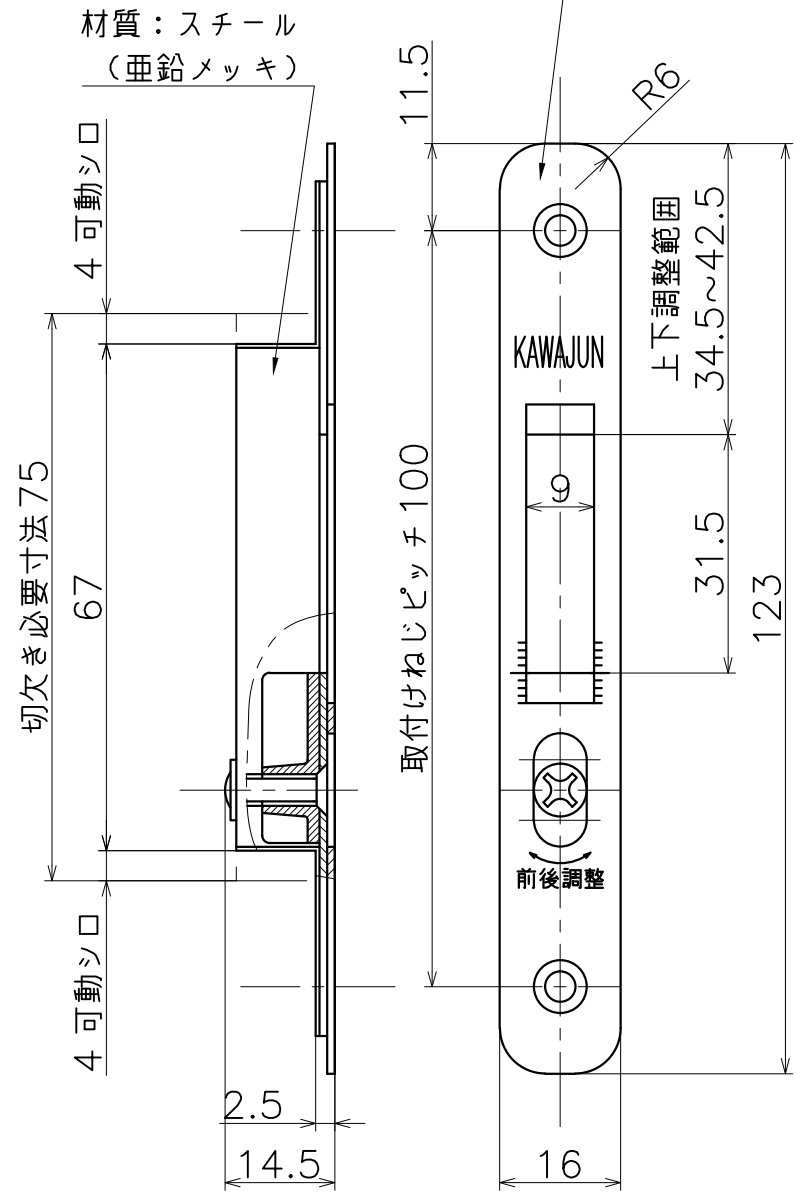

3-KM-06-X

材質：ステンレス

材質：スチール
(亜鉛メッキ)

対応扉厚：28~42

表面処理	コード
クローム	3-KM-06-XC
サテンニッケル	3-KM-06-XN
パールブラック	3-KM-06-GQ