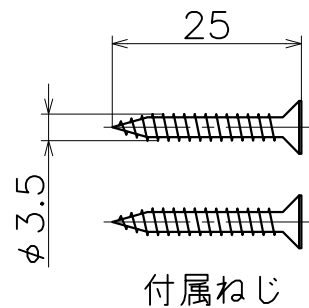

3-KM-06-X

材質：ステンレス

材質：スチール
(亜鉛メッキ)

対応扉厚：28~42

表面処理	コード
クローム	3-KM-06-XC
サテンニッケル	3-KM-06-XN
パールブラック	3-KM-06-GQ