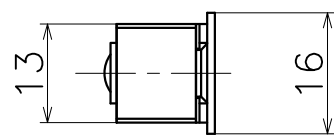

3-KM-06-X

材質：ステンレス

材質：スチール
(亜鉛メッキ)

対応扉厚：28~42

表面処理	コード
クローム	3-KM-06-XC
サテンニッケル	3-KM-06-XN
パールブラック	3-KM-06-GQ