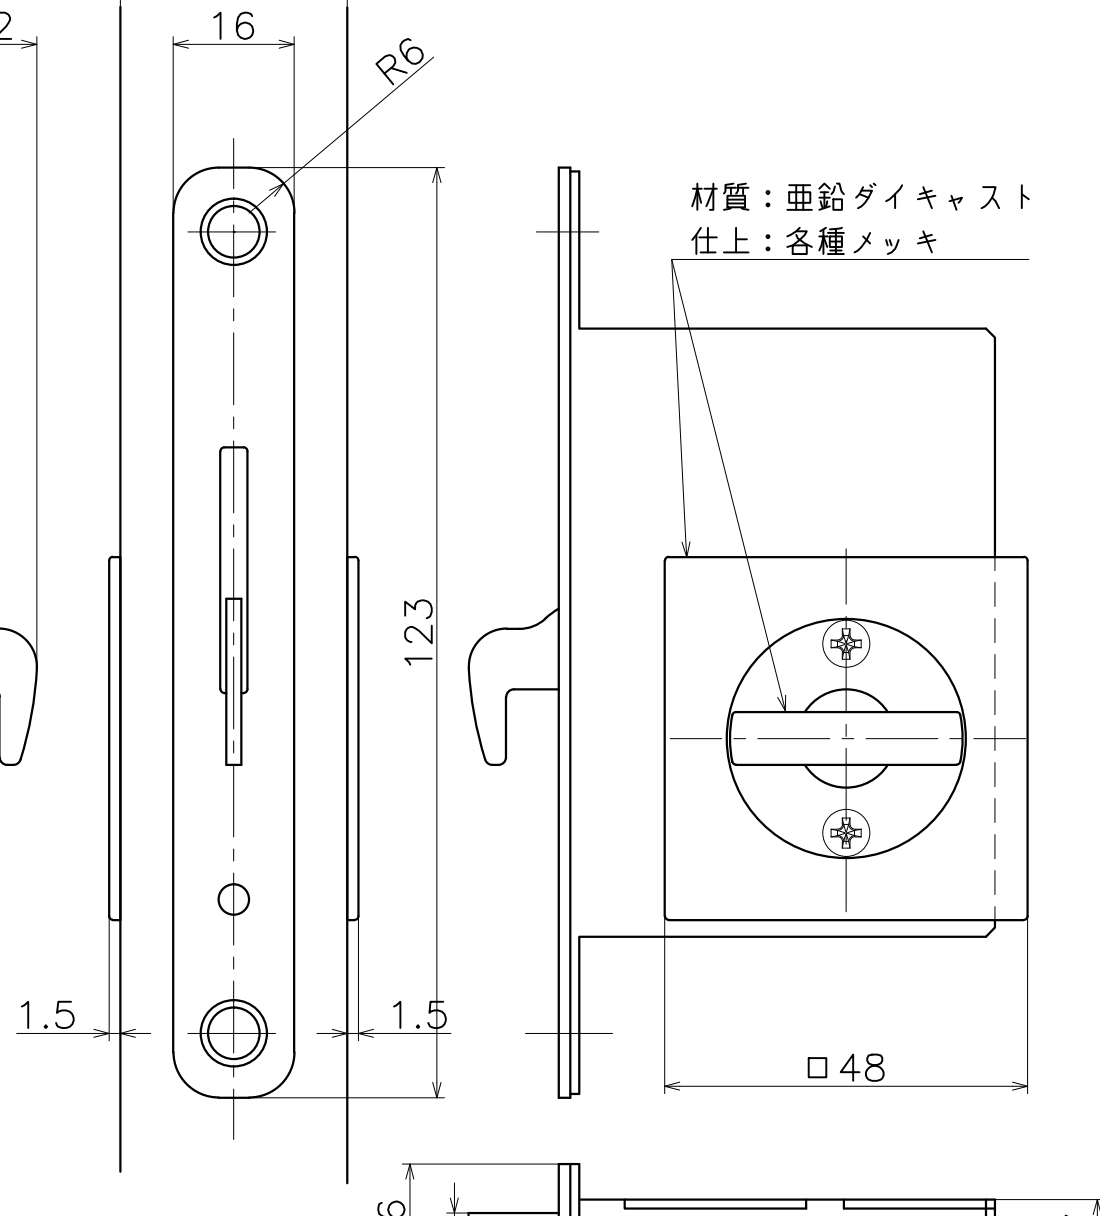

3-KM-06-X

材質：ステンレス

材質：スチール
(亜鉛メッキ)

対応扉厚：28~42

表面処理	コード
クローム	3-KM-06-XC
サテンニッケル	3-KM-06-XN
パールブラック	3-KM-06-GQ