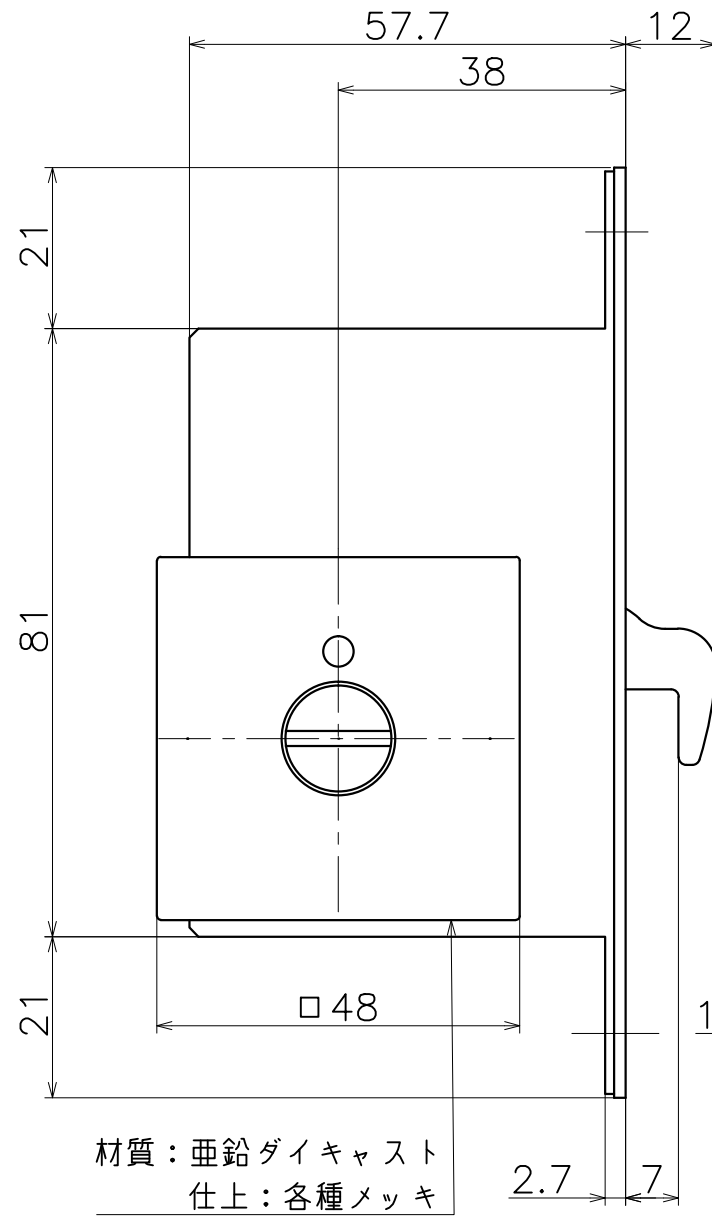

3-KM-06-X

材質：ステンレス

材質：スチール
(亜鉛メッキ)

対応扉厚：28~42

表面処理	コード
クローム	3-KM-06-XC
サテンニッケル	3-KM-06-XN
パールブラック	3-KM-06-GQ