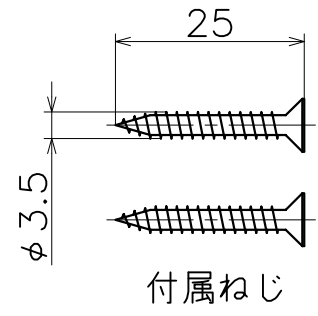

3-KM-15-X

材質：ステンレス

対応扉厚：30~42

表面処理	コード
ブラストシルバー	3-KM-15-XS
ブラストブラック	3-KM-15-XK