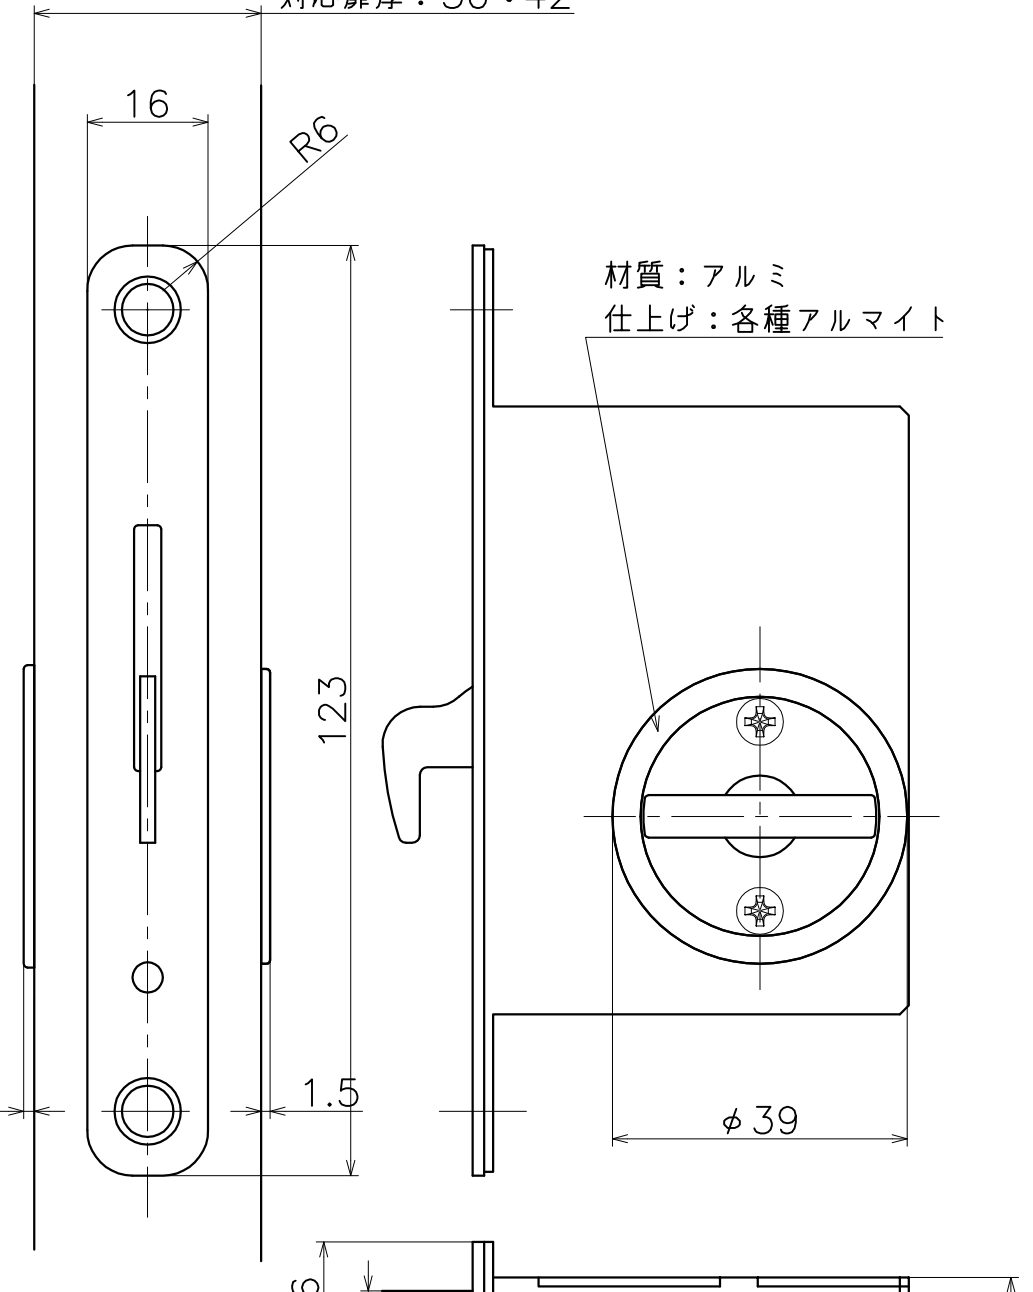

3-KM-15-X

材質：ステンレス

対応扉厚：30~42

表面処理	コード
ブラストシルバー	3-KM-15-XS
ブラストブラック	3-KM-15-XK