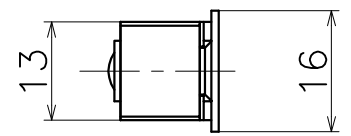

3-KM-15-X

材質：ステンレス

対応扉厚：30~42

表面処理	コード
ブラストシルバー	3-KM-15-XS
ブラストブラック	3-KM-15-XK