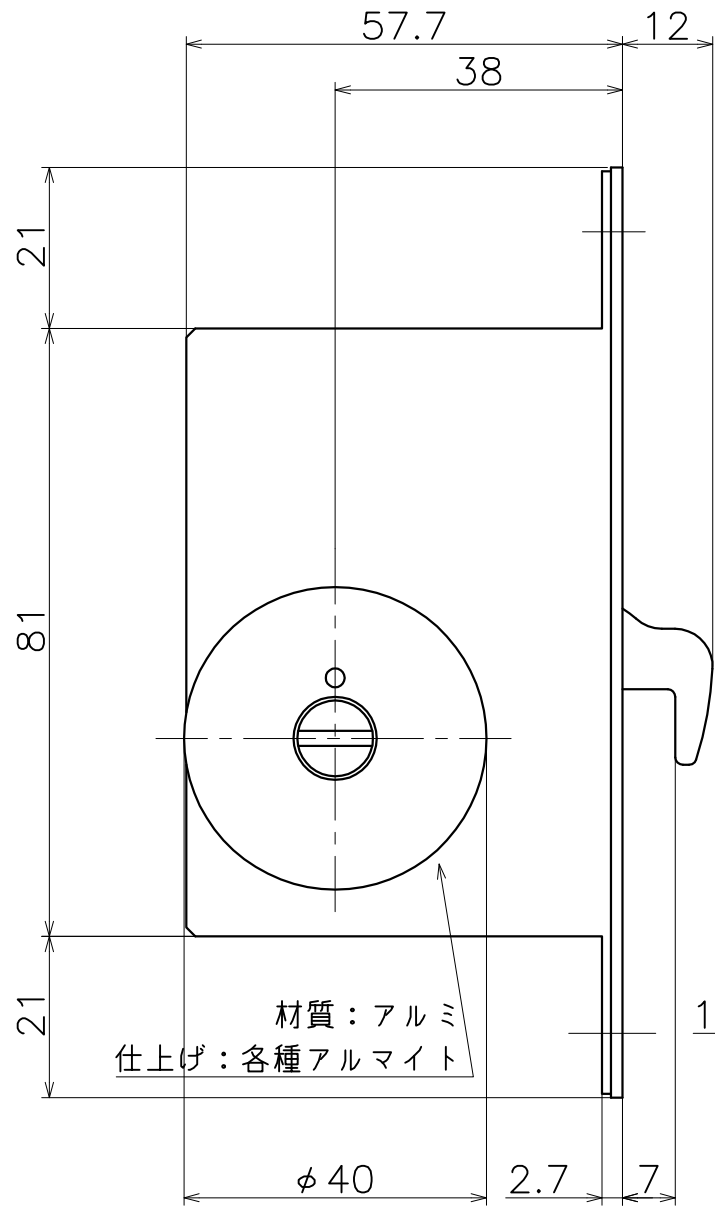

3-KM-15-X

材質：ステンレス

対応扉厚：30~42

表面処理	コード
ブラストシルバー	3-KM-15-XS
ブラストブラック	3-KM-15-XK