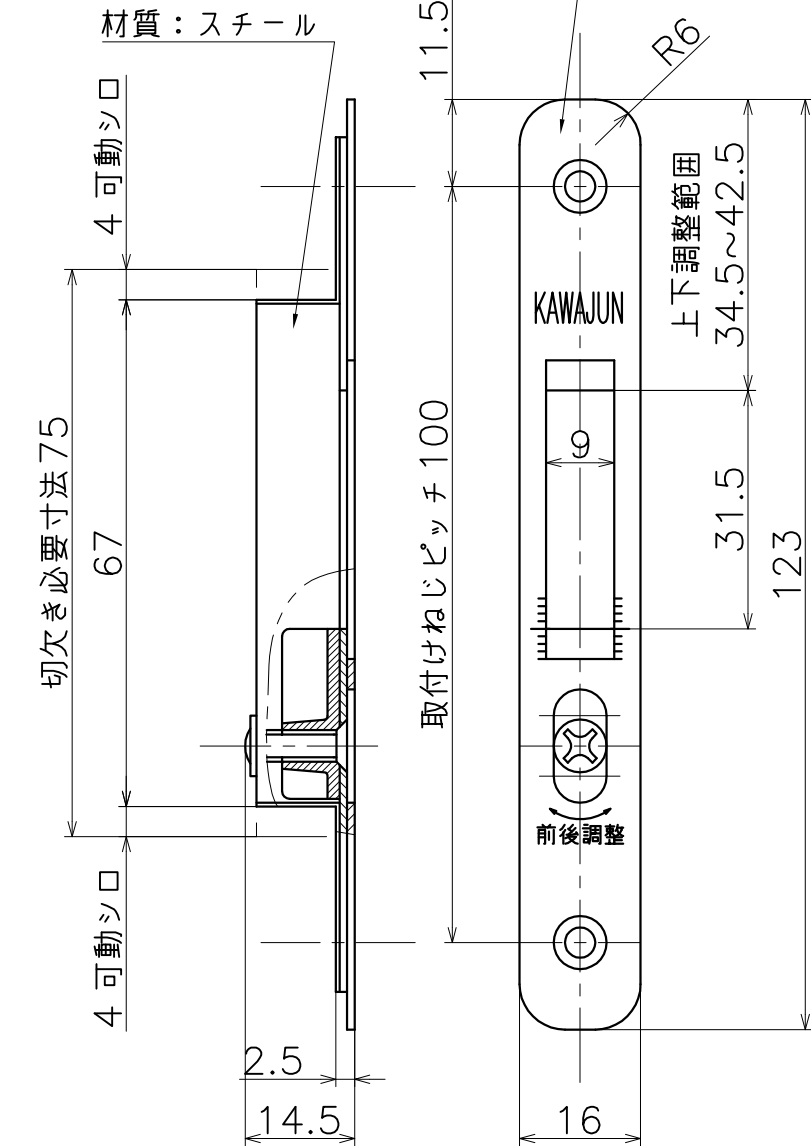

3-KM-15-X

材質：ステンレス

対応扉厚：30~42

表面処理	コード
ブラストシルバー	3-KM-15-XS
ブラストブラック	3-KM-15-XK