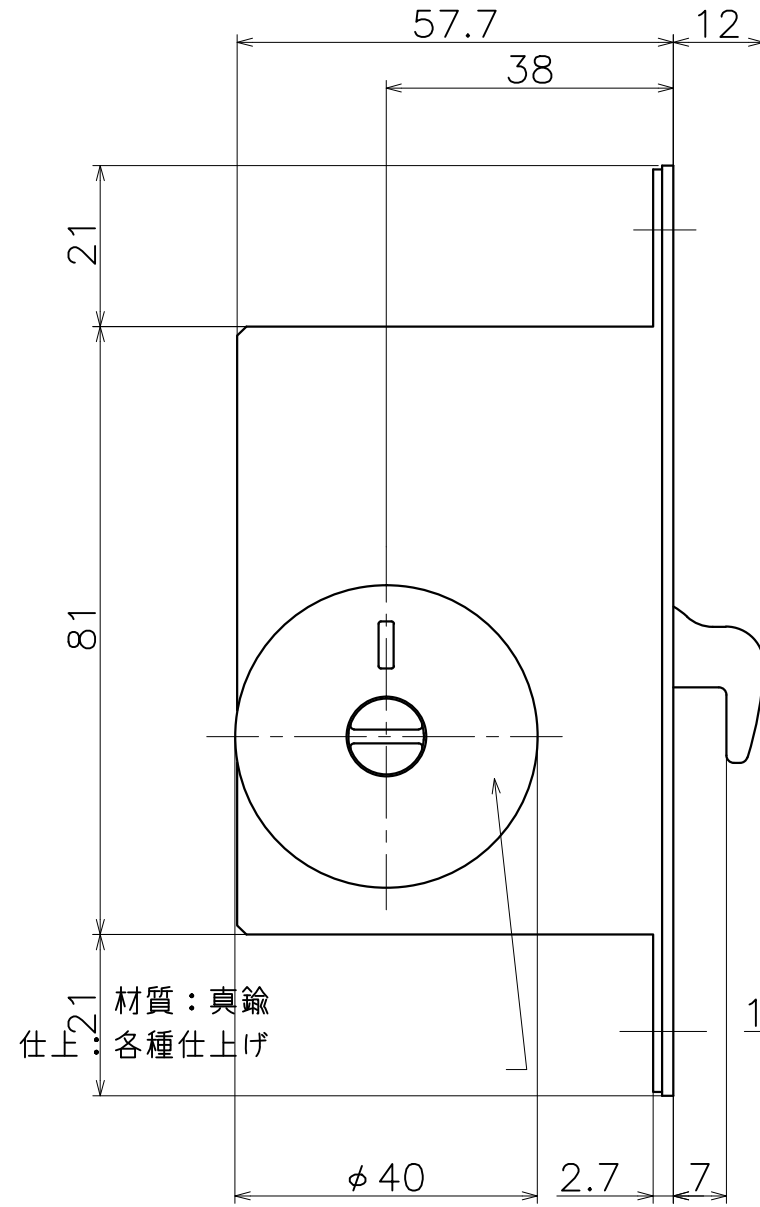

# 3-KM-17-X

材質：ステンレス

表面処理	code
本金メッキ	3-KM-17-XG
クローム	3-KM-17-XC
サテンニッケル	3-KM-17-XN
パールブラック	3-KM-17-GQ