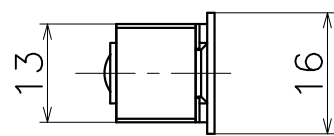

# 3-KM-17-X

材質：ステンレス

表面処理	code
本金メッキ	3-KM-17-XG
クローム	3-KM-17-XC
サテンニッケル	3-KM-17-XN
パールブラック	3-KM-17-GQ