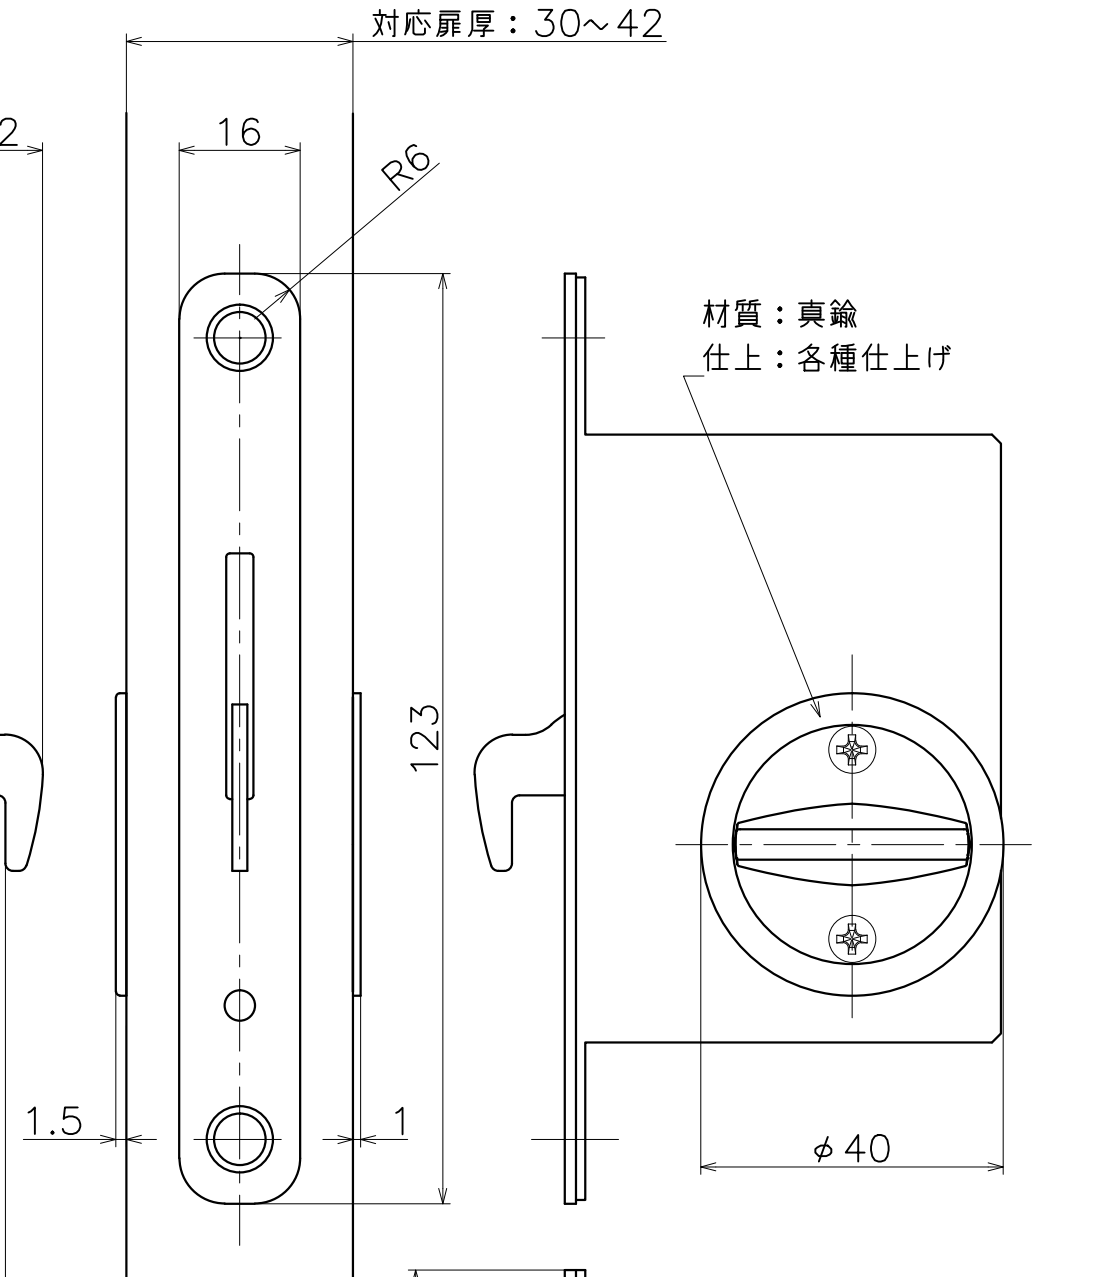

# 3-KM-17-X

材質：ステンレス

表面処理	code
本金メッキ	3-KM-17-XG
クローム	3-KM-17-XC
サテンニッケル	3-KM-17-XN
パールブラック	3-KM-17-GQ