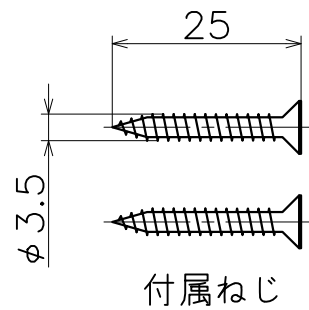

# 3-KM-17-X

材質：ステンレス

表面処理	code
本金メッキ	3-KM-17-XG
クローム	3-KM-17-XC
サテンニッケル	3-KM-17-XN
パールブラック	3-KM-17-GQ