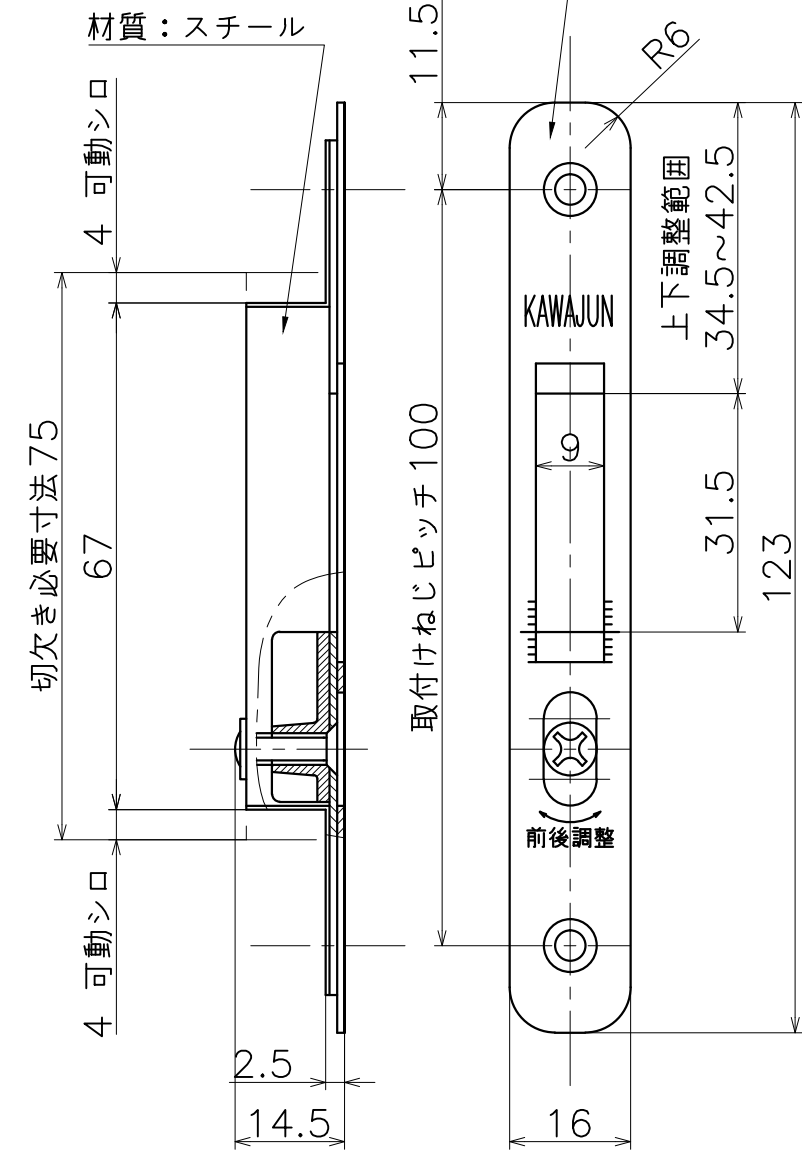

# 3-KM-17-X

材質：ステンレス

表面処理	code
本金メッキ	3-KM-17-XG
クローム	3-KM-17-XC
サテンニッケル	3-KM-17-XN
パールブラック	3-KM-17-GQ