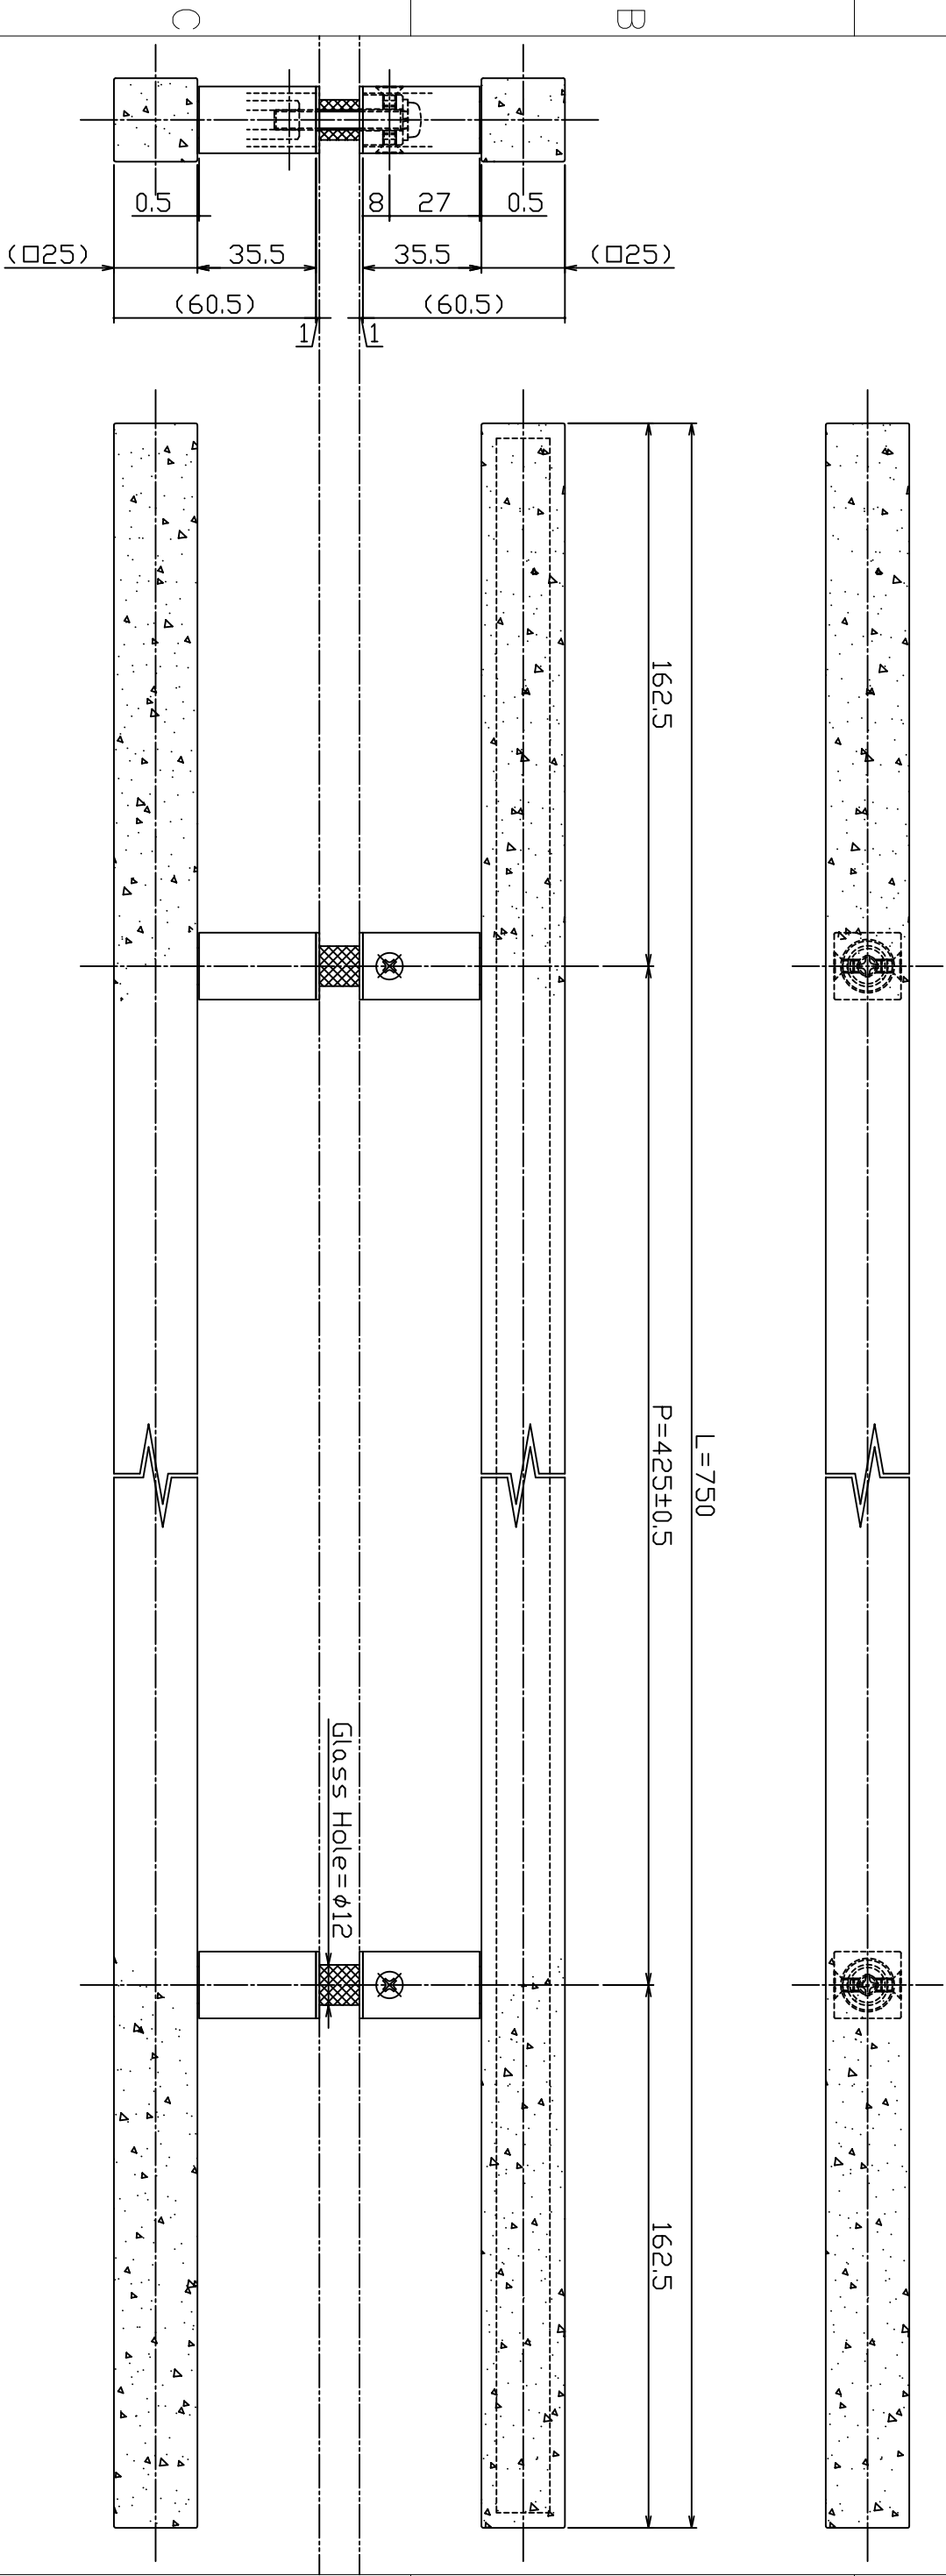

AG1472-46-X-L750

Finish	Code
J-Cerard (Moro) + Aluminium Bronze Colour	AG1472-46-198-L750
J-Cerard (Nero) + Alumite Black	AG1472-46-199-L750

Ver	Date	Engineering change notice	Dwg	App
1	0000/00/00	新規出図	KAWAJUN	KAWAJUN

Product name	Name	Code
ドアハンドル	-	AG1472-46-198-L750
Door Handle	-	Ver01
KAWAJUN 河海株式会社	Dim	S= 1:1
	Geo	外形

A3
作成

1

2

3

4

5

6