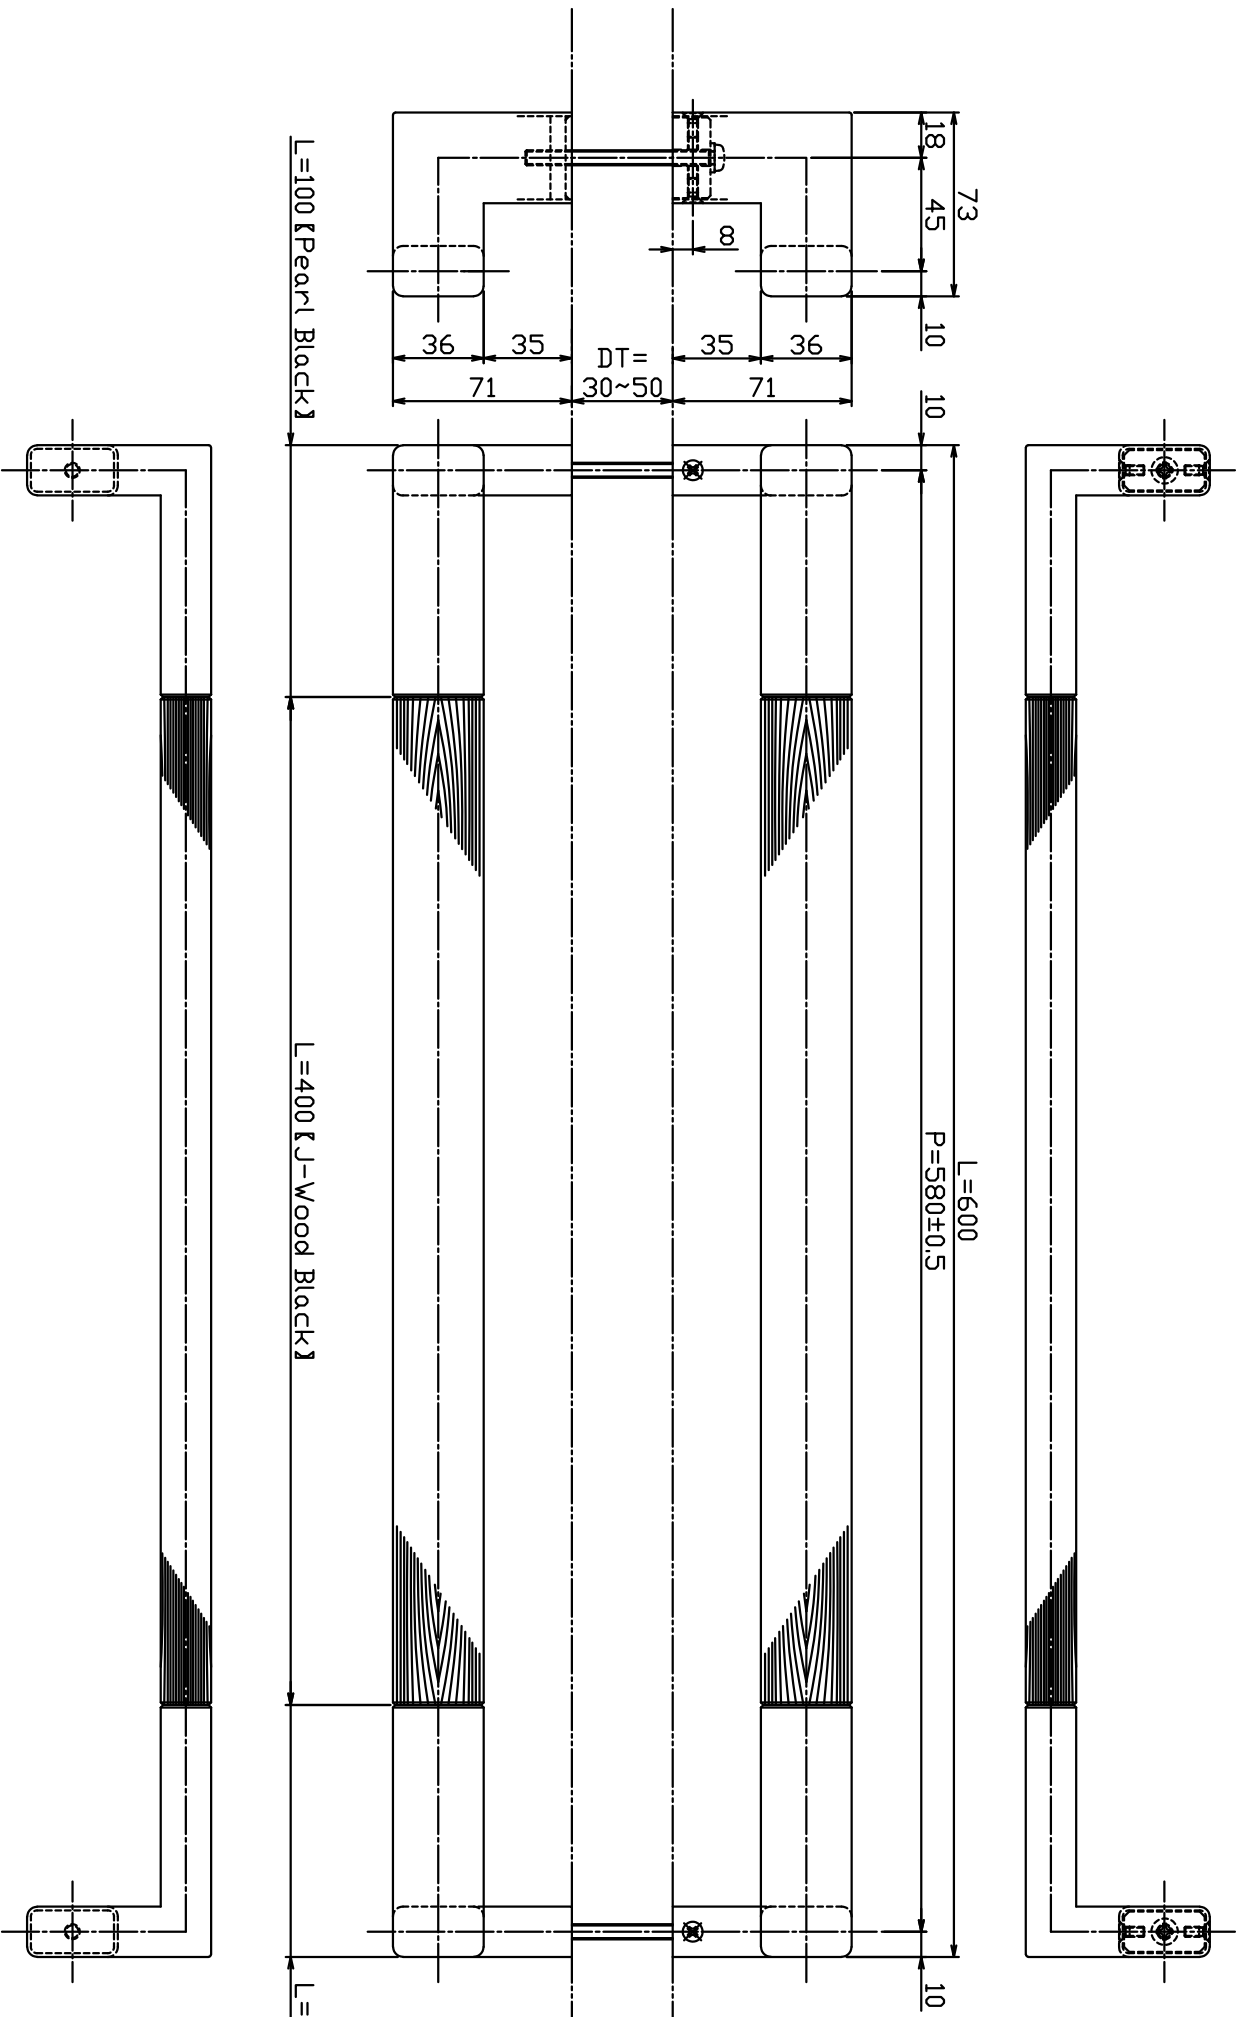

AT102-GQ-X-L600		
Finish (Leg)	Finish (Grip)	Code
Pearl Black	J-Wood Scotch	AT102-GQ-131-L600
Pearl Black	J-Wood Black	AT102-GQ-133-L600

Ver	Date	Engineering change notice	Dwg	App
1/A	0000/00/00	新規出図	KAWAJUN	KAWAJUN

Product name		Name		Code	
ドアハンドル		-		AT102-GQ-133-L600	
Door Handle		-		Ver01	
KAWAJUN 河津株式会社		Dim	Geo	S= 1:1 外形	

A3  
作成 【Honey】

2

3

4

5

6