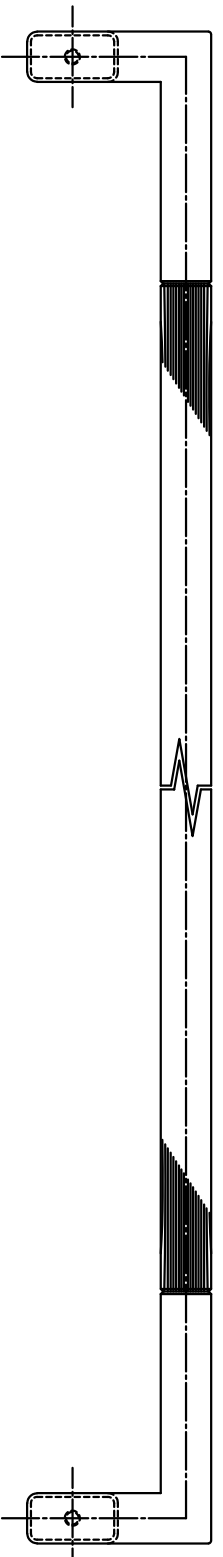

AT102-GQ-X-L800

Finish (Leg)	Finish (Grip)	Code
Pearl Black	J-Wood Scotch	AT102-GQ-131-L800
Pearl Black	J-Wood Black	AT102-GQ-133-L800

Ver	Date	Engineering change notice	Dwg	App
A	0000/00/00	新規出図	KAWAJUN	KAWAJUN

Product name		Name		Code	
ドアハンドル		-		AT102-GQ-133-L800	
Door Handle		-		Ver01	
KAWAJUN 河津株式会社		Dim		S= 1:1	
		Geo		外形	

A3
作成 【Honey】

2

3

4

5

6