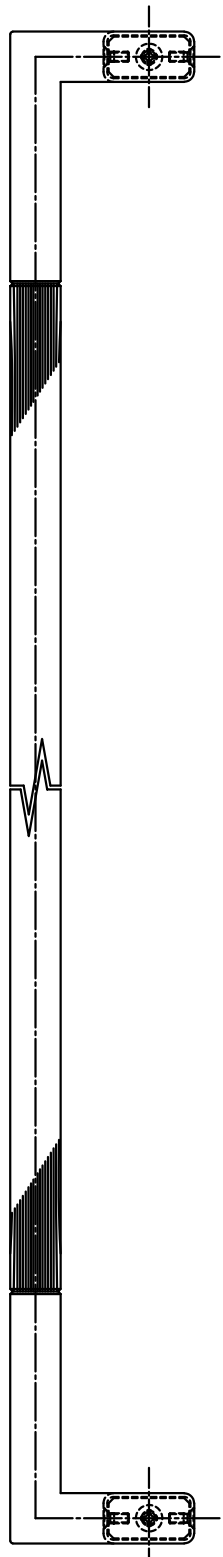

AT102-GQ-X-L800

Finish (Leg)	Finish (Grip)	Code
Pearl Black	J-Wood Scotch	AT102-GQ-131-L800
Pearl Black	J-Wood Black	AT102-GQ-133-L800

Ver	Date	Engineering change notice	Dwg	App
A	0000/00/00	新規出図	KAWAJUN	KAWAJUN

Product name		Name		Code	
ドアハンドル		-		AT102-GQ-133-L800	
Door Handle		-		Ver01	
KAWAJUN 河津株式会社		Dim		S= 1:1	
		Geo		外形	

A3
作成 【Honey】

2

3

4

5

6