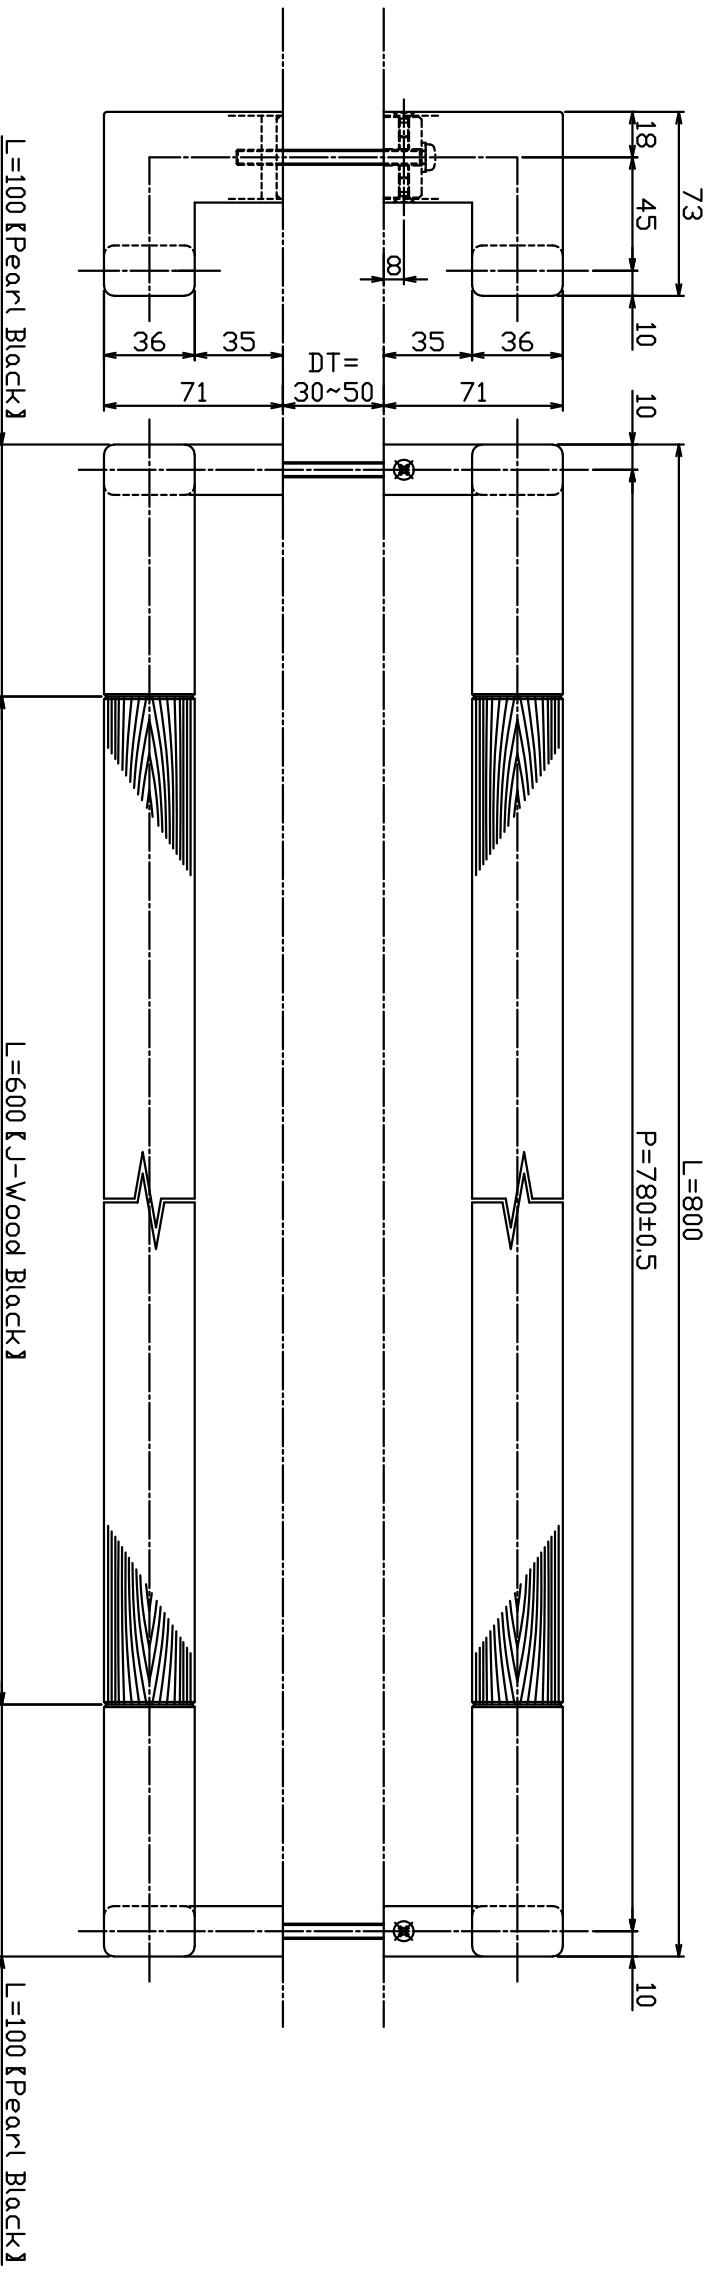

AT102-GQ-X-L800

Finish (Leg)	Finish (Grip)	Code
Pearl Black	J-Wood Scotch	AT102-GQ-131-L800
Pearl Black	J-Wood Black	AT102-GQ-133-L800

Ver	Date	Engineering change notice	Dwg	App
A	0000/00/00	新規出図	KAWAJUN	KAWAJUN

Product name		Name		Code	
ドアハンドル		-		AT102-GQ-133-L800	
Door Handle		-		Ver01	
KAWAJUN 河津株式会社		Dim		S= 1:1	
		Geo		外形	

A3
作成 【Honey】

2

3

4

5

6