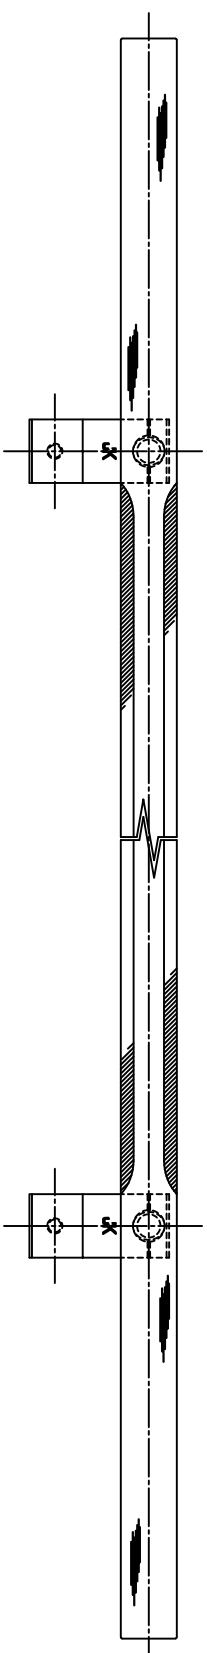

AT1042-20-137-L750

Finish	Code
Alumite Satin Black + Mirror Black	AT1042-20-137-L750

Ver	Date	Engineering change notice	Dwg	App
△1	0000/00/00	新規出図	KAWAJUN	KAWAJUN

Product name	Name	Code
ドアハンドル	-	AT1042-20-137-L750
Door Handle	-	Ver01
KAWAJUN 河海株式会社	Dim	S= 1:1 外形

A3 作成 【Honey】 1

2

3

4

5

6