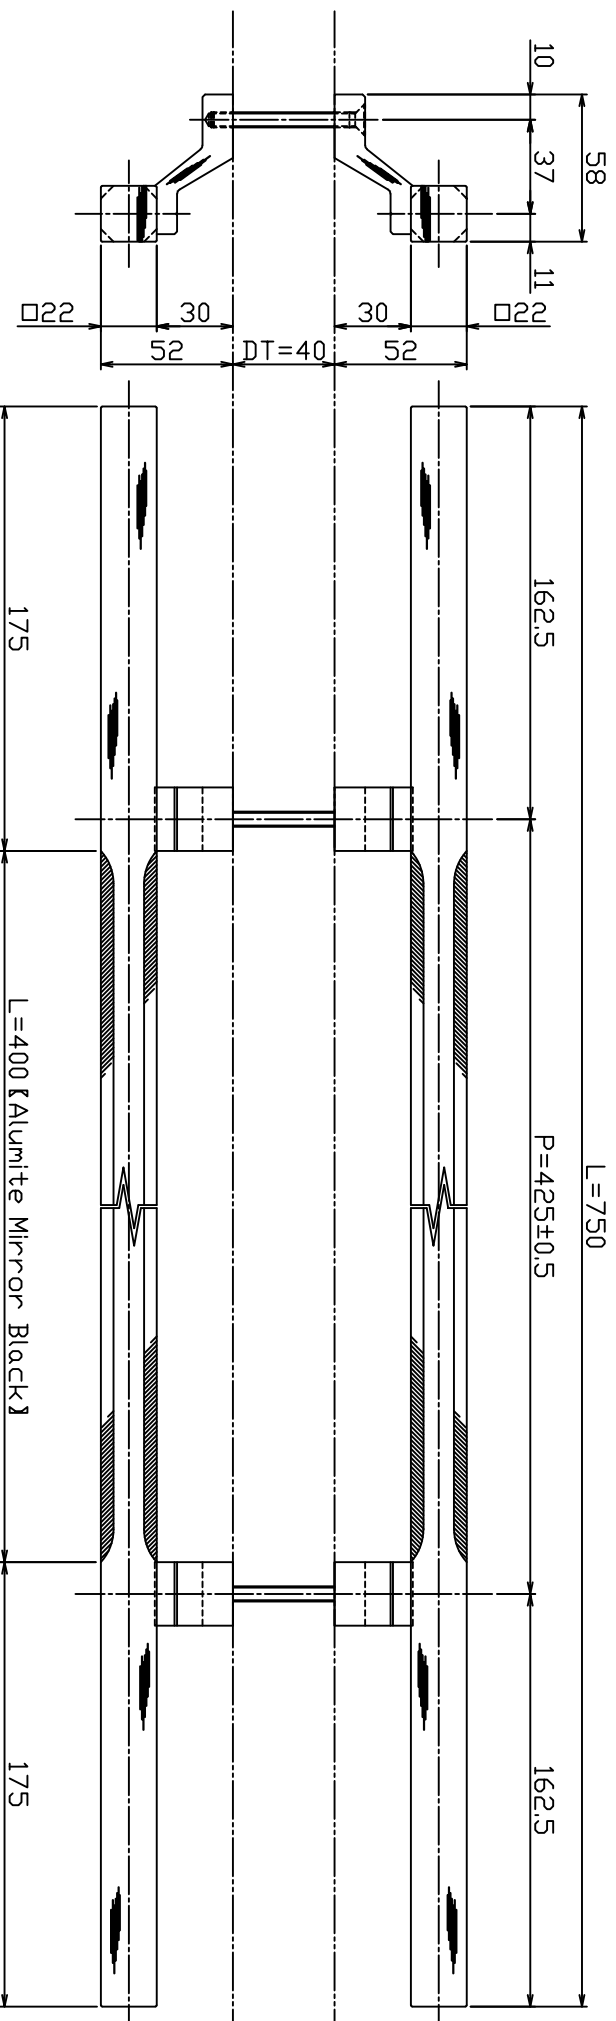

AT1042-20-137-L750

Finish	Code
Alumite Satin Black + Mirror Black	AT1042-20-137-L750

Ver	Date	Engineering change notice	Dwg	App
△1	0000/00/00	新規出図	KAWAJUN	KAWAJUN

Product name	Name	Code
ドアハンドル	-	AT1042-20-137-L750
Door Handle	-	Ver01
KAWAJUN 河海株式会社	Dim	S= 1:1 外形

A3 作成 【Honey】 1

2

3

4

5

6