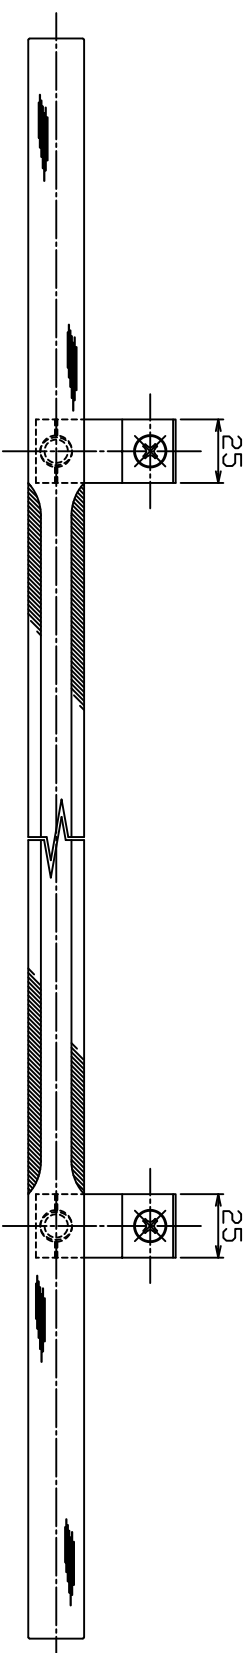

AT1042-20-137-L750

Finish	Code
Alumite Satin Black + Mirror Black	AT1042-20-137-L750

Ver	Date	Engineering change notice	Dwg	App
△1	0000/00/00	新規出図	KAWAJUN	KAWAJUN

Product name	Name	Code
ドアハンドル	-	AT1042-20-137-L750
Door Handle	-	Ver01
KAWAJUN 河海株式会社	Dim	S= 1:1 外形

A3 作成 【Honey】 1

2

3

4

5

6