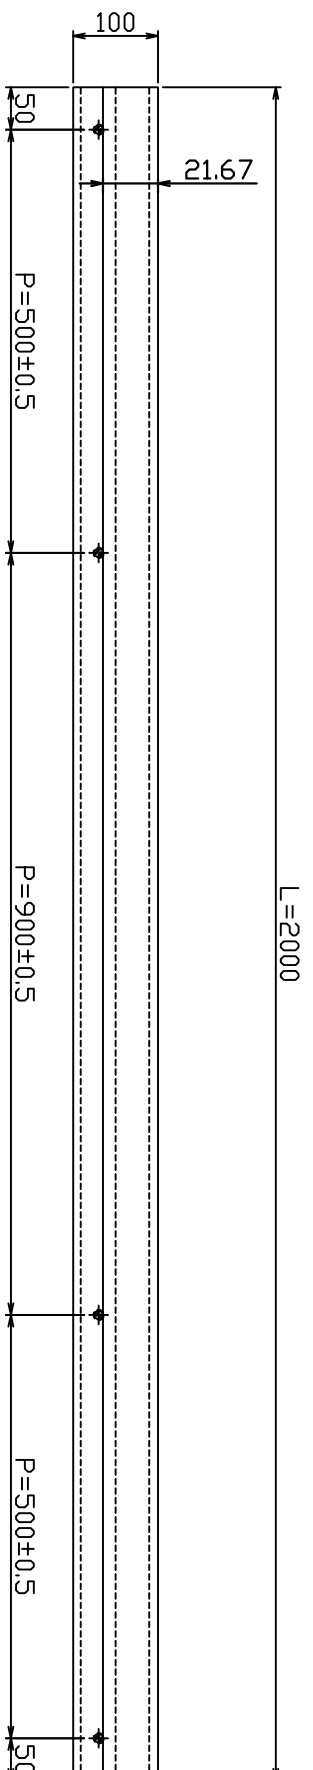

AT1150-20-X-L2000

Finish	Code
Blasted Black	AT1150-20-125-L2000
Blasted Silver	AT1150-20-126-L2000

Ver	Date	Engineering change notice	Dwg	App
1	0000/00/00	新規出図	KAWAJUN	KAWAJUN

Product name	Name	Code
ドアハンドル	-	AT1150-20-125-L2000
Door Handle	-	Ver01
KAWAJUN 河海株式会社	Dim	S= 1:1 外形