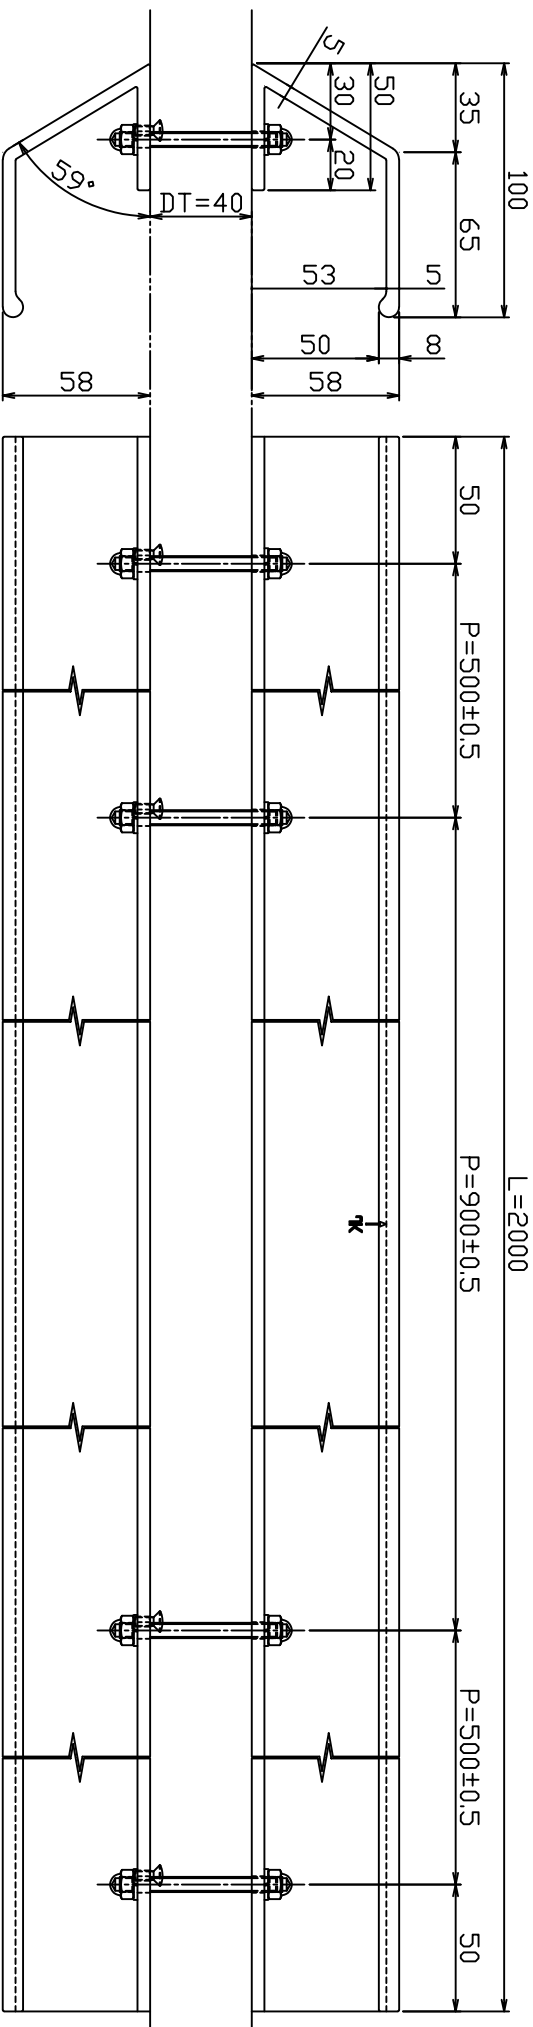

AT1150-20-X-L2000

Finish	Code
Blasted Black	AT1150-20-125-L2000
Blasted Silver	AT1150-20-126-L2000

Ver	Date	Engineering change notice	Dwg	App
1	0000/00/00	新規出図	KAWAJUN	KAWAJUN

Product name	Name	Code
ドアハンドル	-	AT1150-20-125-L2000
Door Handle	-	Ver01
KAWAJUN 河海株式会社	Dim	S= 1:1 外形