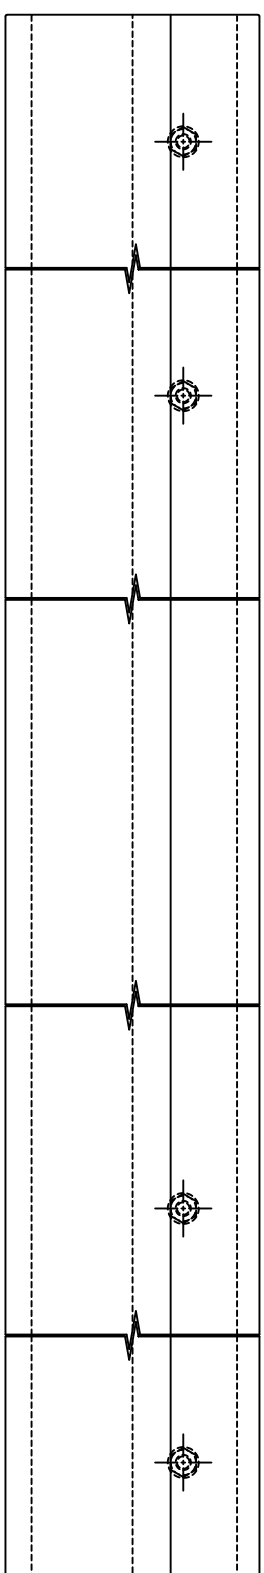

AT1150-20-X-L2000

Finish	Code
Blasted Black	AT1150-20-125-L2000
Blasted Silver	AT1150-20-126-L2000

Ver	Date	Engineering change notice	Dwg	App
1	0000/00/00	新規出図	KAWAJUN	KAWAJUN

Product name	Name	Code
ドアハンドル	-	AT1150-20-125-L2000
Door Handle	-	Ver01
KAWAJUN 河海株式会社	Dim	S= 1:1 外形