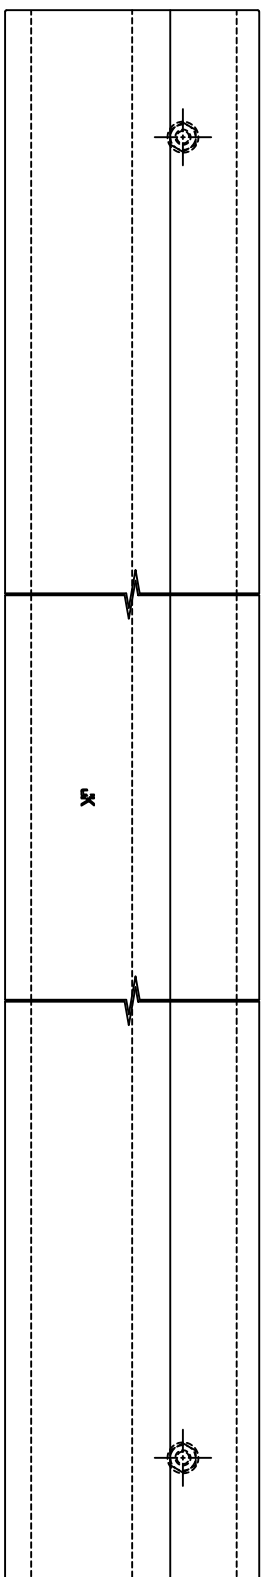

AT1152-20-X-L800

Finish	Code
Blasted Black	AT1152-20-125-L800
Blasted Silver	AT1152-20-126-L800

Ver	Date	Engineering change notice	Dwg	App
△1	0000/00/00	新規出図	KAWAJUN	KAWAJUN

Product name	Name	Code
ドアハンドル	-	AT1152-20-125-L800
Door Handle	-	Ver01
<b>KAWAJUN</b> 河海株式会社	 Dim	S= 1:1
	 外形	