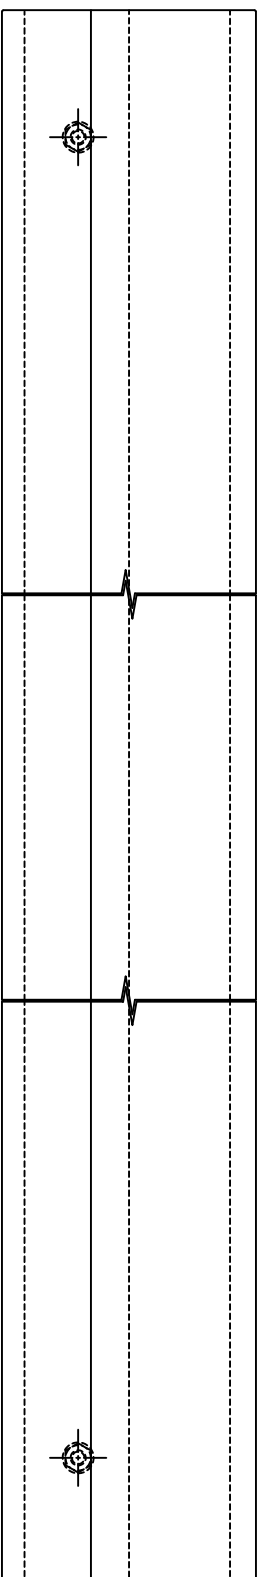

AT1152-20-X-L800

Finish	Code
Blasted Black	AT1152-20-125-L800
Blasted Silver	AT1152-20-126-L800

Ver	Date	Engineering change notice	Dwg	App
△1	0000/00/00	新規出図	KAWAJUN	KAWAJUN

Product name	Name	Code
ドアハンドル	-	AT1152-20-125-L800
Door Handle	-	Ver01
<b>KAWAJUN</b> 河海株式会社	 Dim	S= 1:1
	 外形	