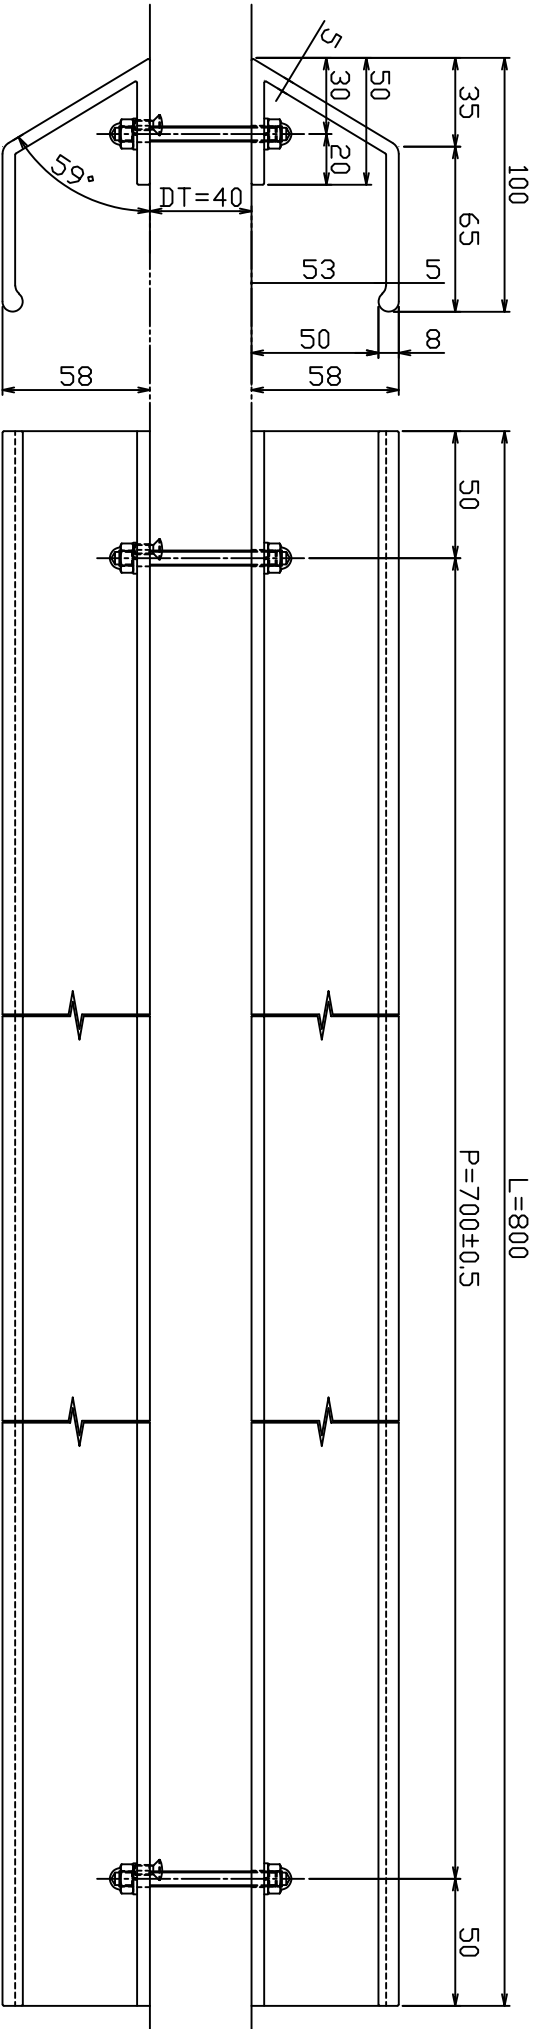

AT1152-20-X-L800

Finish	Code
Blasted Black	AT1152-20-125-L800
Blasted Silver	AT1152-20-126-L800

Ver	Date	Engineering change notice	Dwg	App
△1	0000/00/00	新規出図	KAWAJUN	KAWAJUN

Product name	Name	Code
ドアハンドル	-	AT1152-20-125-L800
Door Handle	-	Ver01
<b>KAWAJUN</b> 河海株式会社	 Dim	S= 1:1
	 外形	