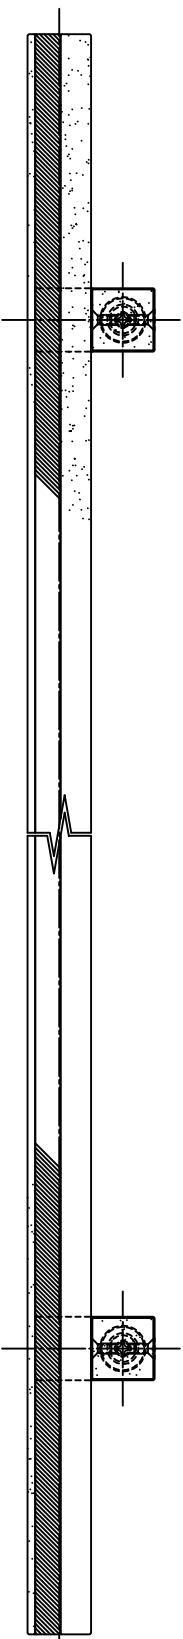

AT1462-52-X-L650

Finish	Code
Blasted Black + Glass Acrylic Fiber	AT1462-52-207-L650
Blasted Silver + Glass Acrylic Fiber	AT1462-52-208-L650

Ver	Date	Engineering change notice	Dwg	App
1	0000/00/00	新規出図	KAWAJUN	KAWAJUN

Product name	Name	Code
ドアハンドル	-	AT1462-52-207-L650
Door Handle	-	Ver01
KAWAJUN 河海株式会社	Dim	S= 1:1 外形