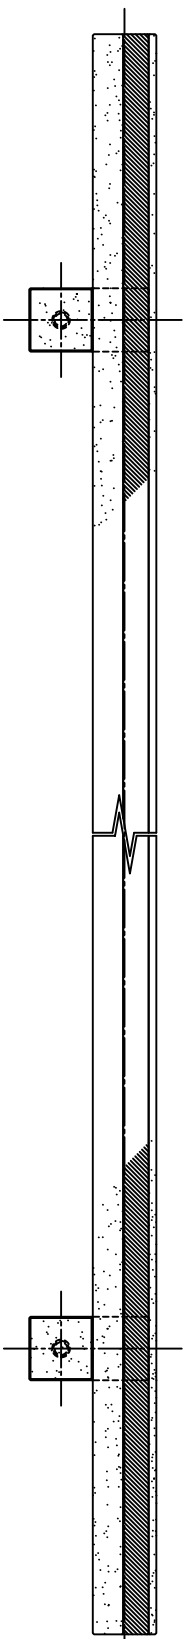

AT1462-52-X-L650

Finish	Code
Blasted Black + Glass Acrylic Fiber	AT1462-52-207-L650
Blasted Silver + Glass Acrylic Fiber	AT1462-52-208-L650

Ver	Date	Engineering change notice	Dwg	App
1	0000/00/00	新規出図	KAWAJUN	KAWAJUN

Product name	Name	Code
ドアハンドル	-	AT1462-52-207-L650
Door Handle	-	Ver01
KAWAJUN 河海株式会社	Dim	S= 1:1 外形