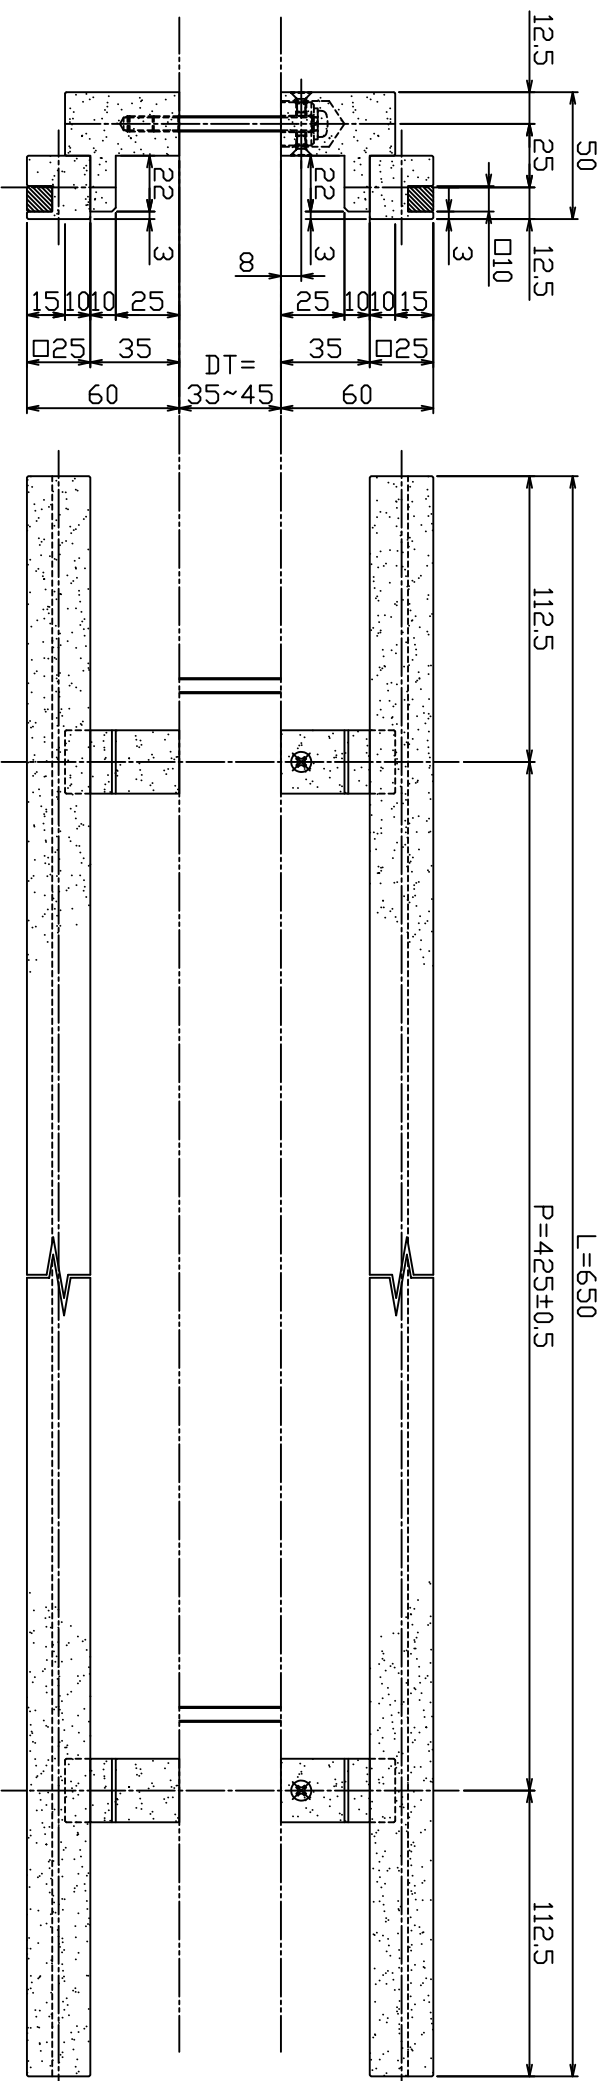

AT1462-52-X-L650

Finish	Code
Blasted Black + Glass Acrylic Fiber	AT1462-52-207-L650
Blasted Silver + Glass Acrylic Fiber	AT1462-52-208-L650

Ver	Date	Engineering change notice	Dwg	App
1	0000/00/00	新規出図	KAWAJUN	KAWAJUN

Product name	Name	Code
ドアハンドル	-	AT1462-52-207-L650
Door Handle	-	Ver01
KAWAJUN 河海株式会社	Dim	S= 1:1 外形