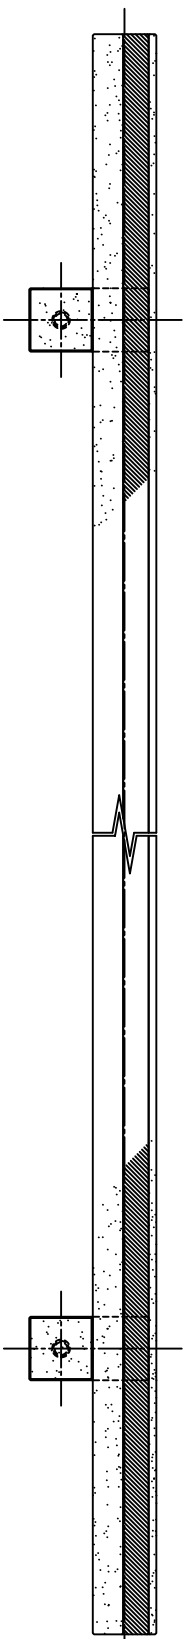

AT1462-52-X-L650

| Finish | Code |
|--------------------------------------|--------------------|
| Blasted Black + Glass Acrylic Fiber | AT1462-52-207-L650 |
| Blasted Silver + Glass Acrylic Fiber | AT1462-52-208-L650 |

| Ver | Date | Engineering change notice | Dwg | App |
|-----|------------|---------------------------|---------|---------|
| 1 | 0000/00/00 | 新規出図 | KAWAJUN | KAWAJUN |

| Product name | Name | Code |
|-----------------------|------|--------------------|
| ドアハンドル | - | AT1462-52-208-L650 |
| Door Handle | - | Ver01 |
| KAWAJUN 河海株式会社 | Dim | S= 1:1 外形 |