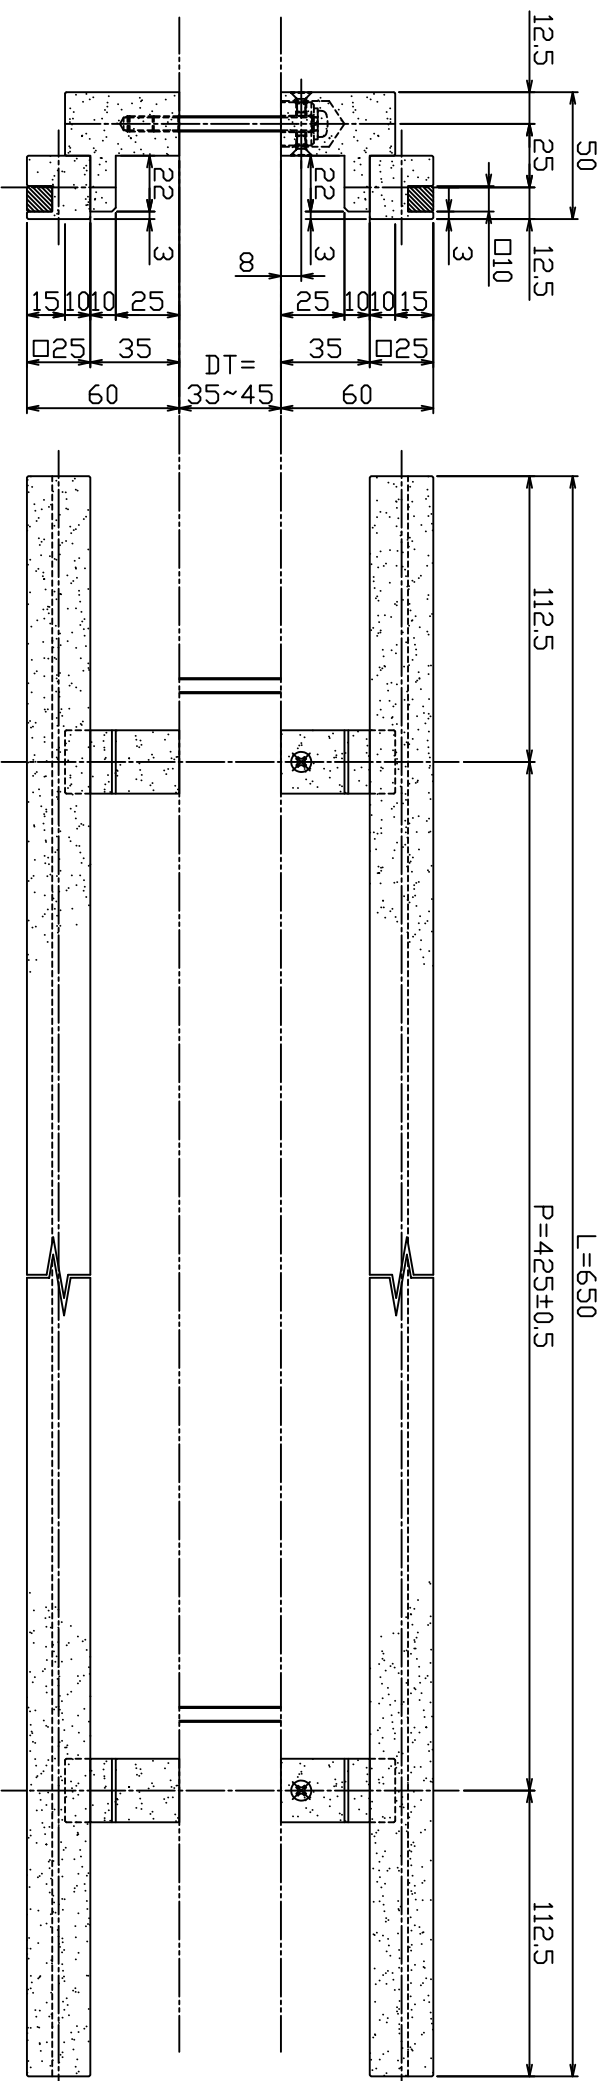

AT1462-52-X-L650

| Finish | Code |
|--------------------------------------|--------------------|
| Blasted Black + Glass Acrylic Fiber | AT1462-52-207-L650 |
| Blasted Silver + Glass Acrylic Fiber | AT1462-52-208-L650 |

| Ver | Date | Engineering change notice | Dwg | App |
|-----|------------|---------------------------|---------|---------|
| 1 | 0000/00/00 | 新規出図 | KAWAJUN | KAWAJUN |

| Product name | Name | Code |
|-----------------------|------|--------------------|
| ドアハンドル | - | AT1462-52-208-L650 |
| Door Handle | - | Ver01 |
| KAWAJUN 河海株式会社 | Dim | S= 1:1 外形 |