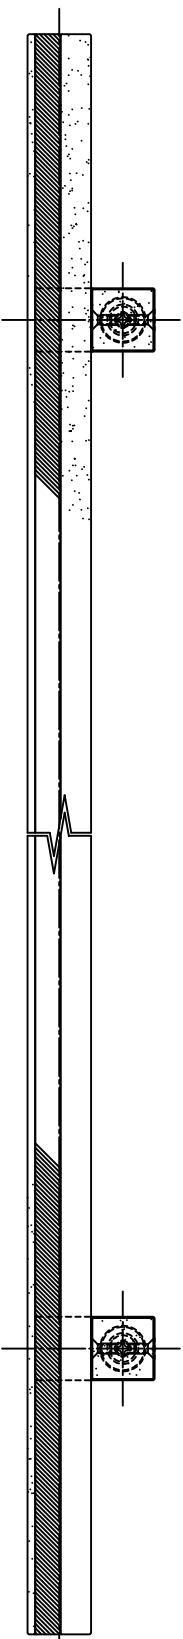

AT1462-52-X-L650

| Finish | Code |
|--------------------------------------|--------------------|
| Blasted Black + Glass Acrylic Fiber | AT1462-52-207-L650 |
| Blasted Silver + Glass Acrylic Fiber | AT1462-52-208-L650 |

| Ver | Date | Engineering change notice | Dwg | App |
|-----|------------|---------------------------|---------|---------|
| 1 | 0000/00/00 | 新規出図 | KAWAJUN | KAWAJUN |

| Product name | Name | Code |
|-----------------------|------|--------------------|
| ドアハンドル | - | AT1462-52-208-L650 |
| Door Handle | - | Ver01 |
| KAWAJUN 河海株式会社 | Dim | S= 1:1 外形 |