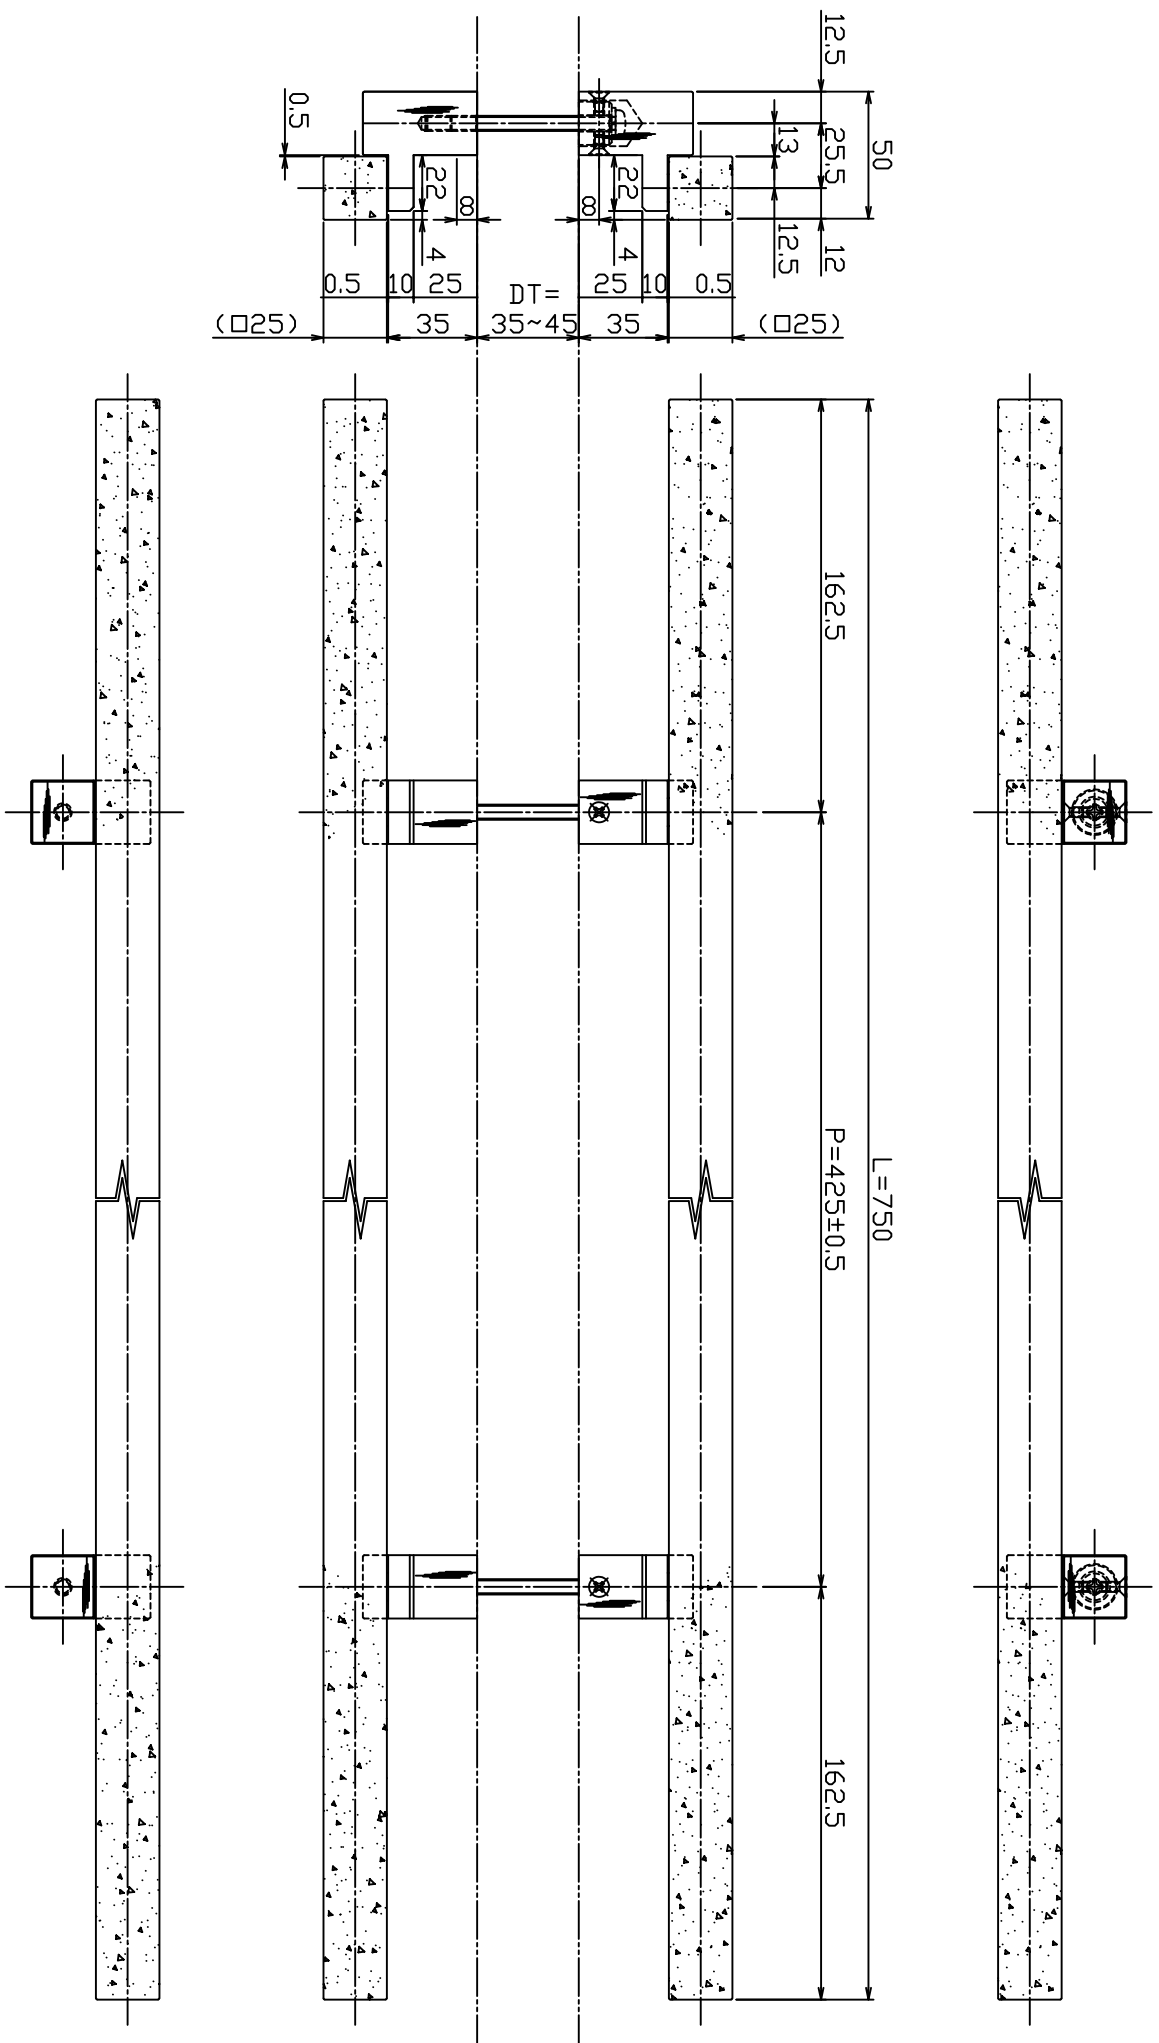

AT1472-46-X-L750

Finish	Code
J-Cerad (Moro) + Aluminium Bronze Colour	AT1472-46-198-L750
J-Cerad (Nero) + Alumite Black	AT1472-46-199-L750

Ver	Date	Engineering change notice	Dwg	App
1	0000/00/00	新規出図	KAWAJUN	KAWAJUN

Product name	Name	Code
ドアハンドル	-	AT1472-46-198-L750
Door Handle	-	Ver01

**KAWAJUN** 河海株式会社

Dim	Geo	S=	外形
		1:1	☑