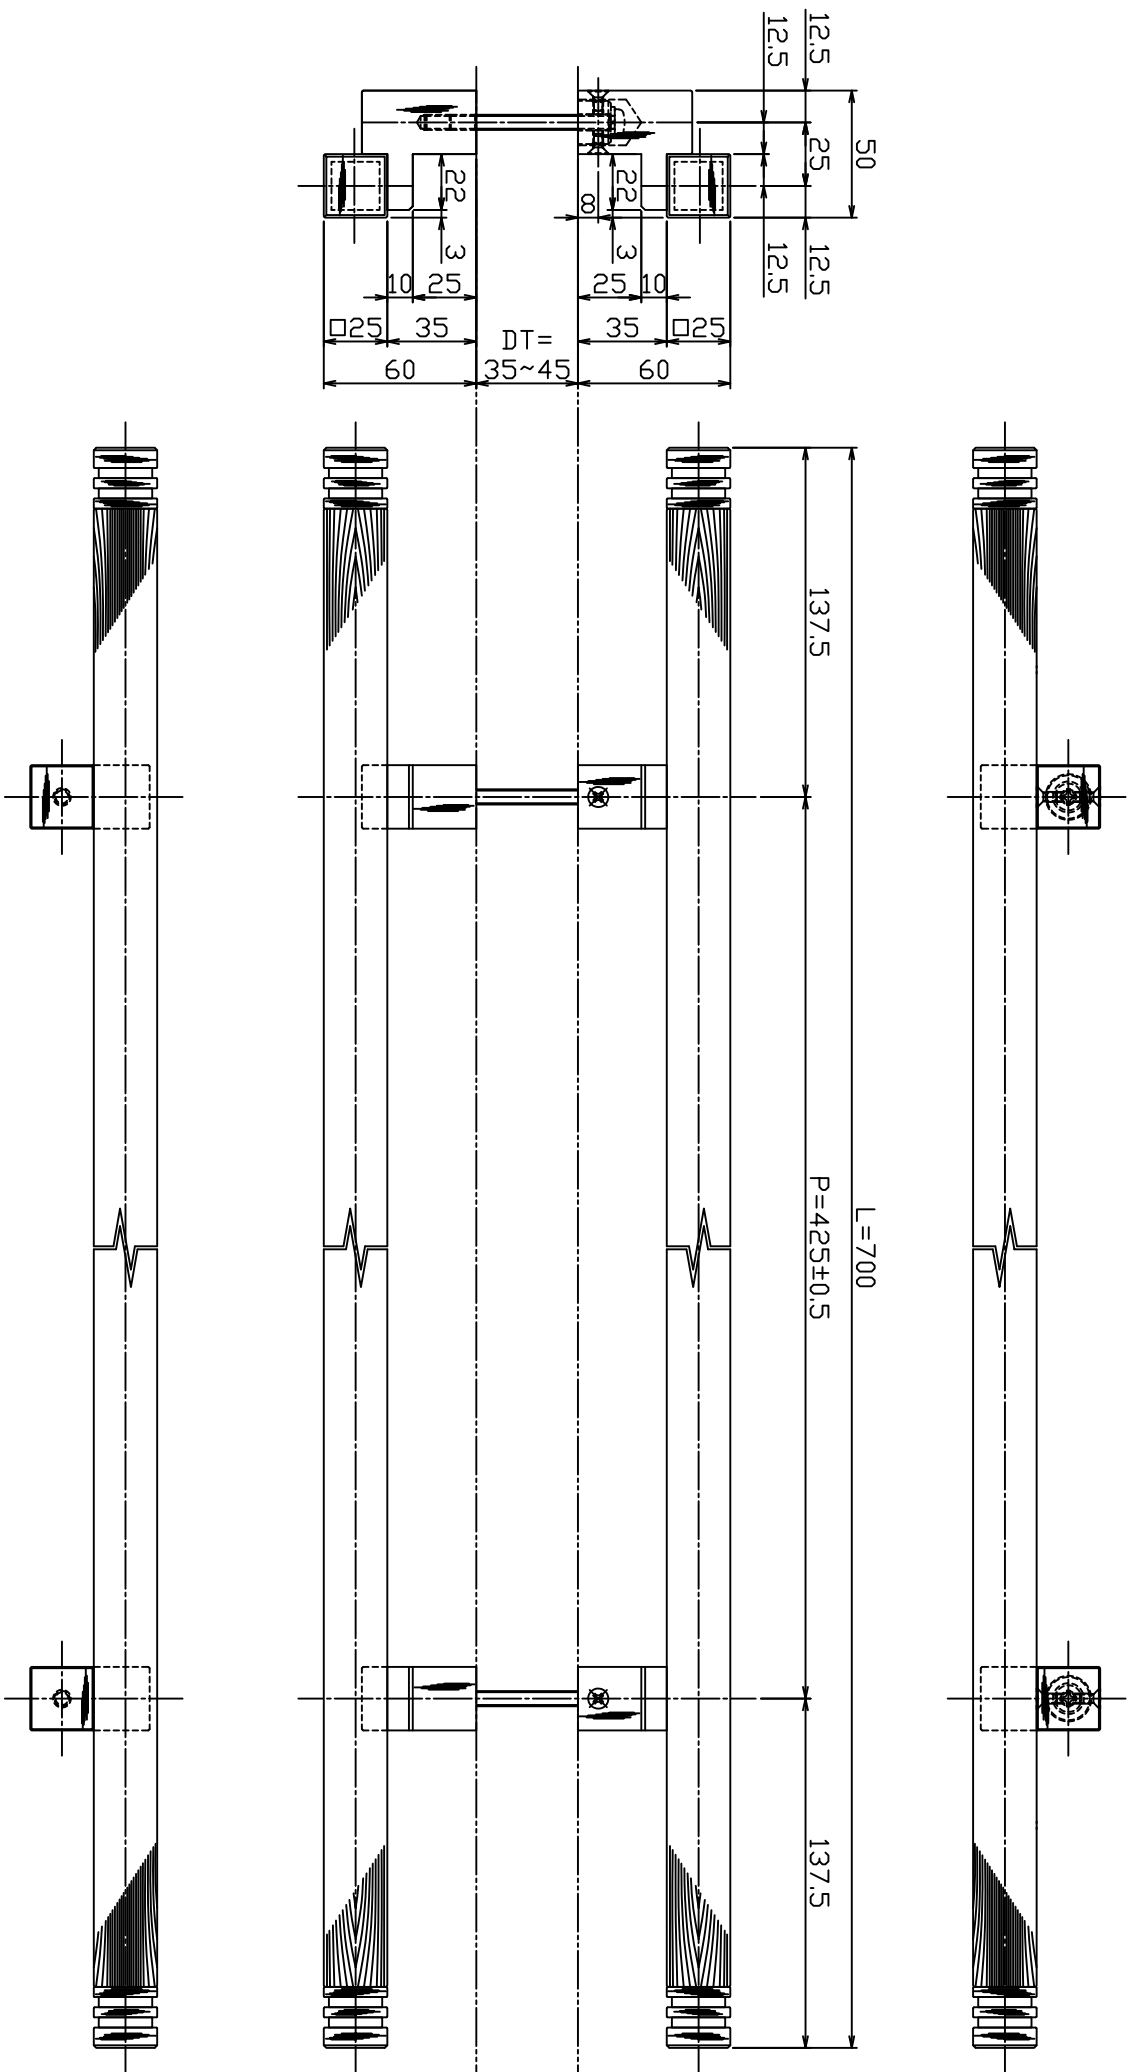

AT1502-17-215-L700

Finish	Code
J-Wood Scotch + Brushed Bronze	AT1502-17-215-L700

Ver	Date	Engineering change notice	Dwg	App
△	0000/00/00	新規出図	KAWAJUN	KAWAJUN

Product name	Name	Code
ドアハンドル	-	AT1502-17-215-L700
Door Handle	-	Ver01
<b>KAWAJUN</b> 河海株式会社	Dim	S= 1:1
	Geo	外形