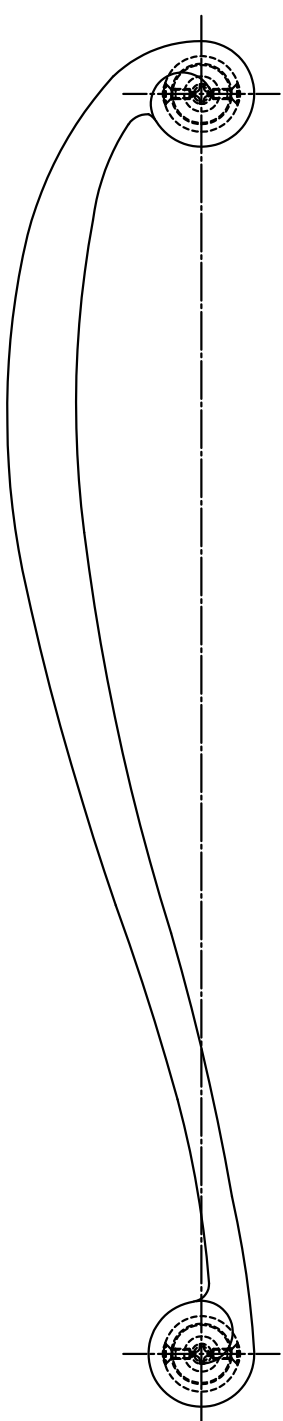

AT572-23-101-L542-R

Finish	Code
Brass Mirror	AT572-23-101-L542-R

Ver	Date	Engineering change notice	Dwg	App
/A	0000/00/00	新規出図	KAWAJUN	KAWAJUN

Product name	Name	Code
ドアハンドル	-	AT572-23-101-L542-R
Door Handle	-	Ver01

**KAWAJUN** 河渾株式会社

Dim	Geo	S= 1:1	外形
<input type="checkbox"/>	<input type="checkbox"/>		<input checked="" type="checkbox"/>