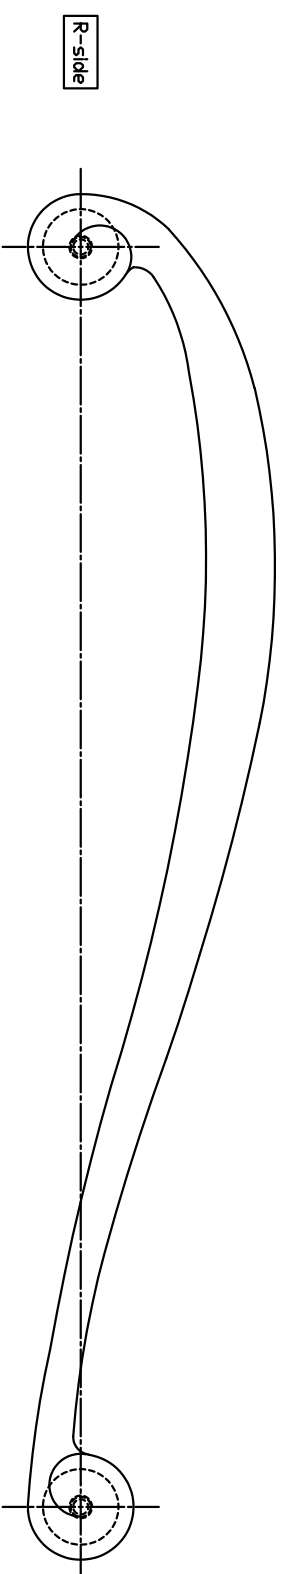

AT572-23-101-L542-R

Finish	Code
Brass Mirror	AT572-23-101-L542-R

Ver	Date	Engineering change notice	Dwg	App
/A	0000/00/00	新規出図	KAWAJUN	KAWAJUN

Product name	Name	Code
ドアハンドル	-	AT572-23-101-L542-R
Door Handle	-	Ver01

**KAWAJUN** 河渾株式会社

Dim	Geo	S= 1:1	外形
<input type="checkbox"/>	<input type="checkbox"/>		<input checked="" type="checkbox"/>