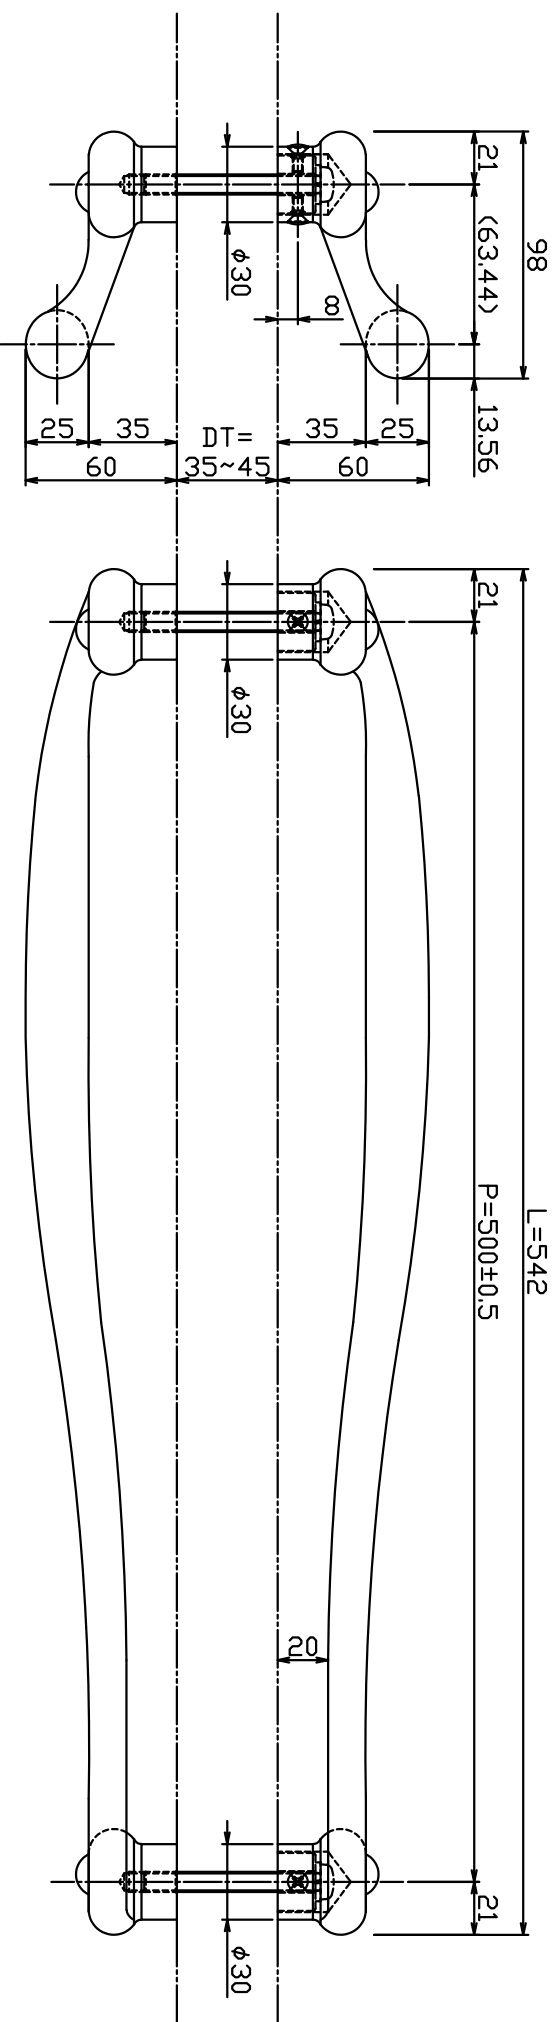

AT572-23-101-L542-R

Finish	Code
Brass Mirror	AT572-23-101-L542-R

Ver	Date	Engineering change notice	Dwg	App
/A	0000/00/00	新規出図	KAWAJUN	KAWAJUN

Product name	Name	Code
ドアハンドル	-	AT572-23-101-L542-R
Door Handle	-	Ver01

**KAWAJUN** 河渾株式会社

Dim	Geo	S= 1:1	外形
<input type="checkbox"/>	<input type="checkbox"/>		<input checked="" type="checkbox"/>