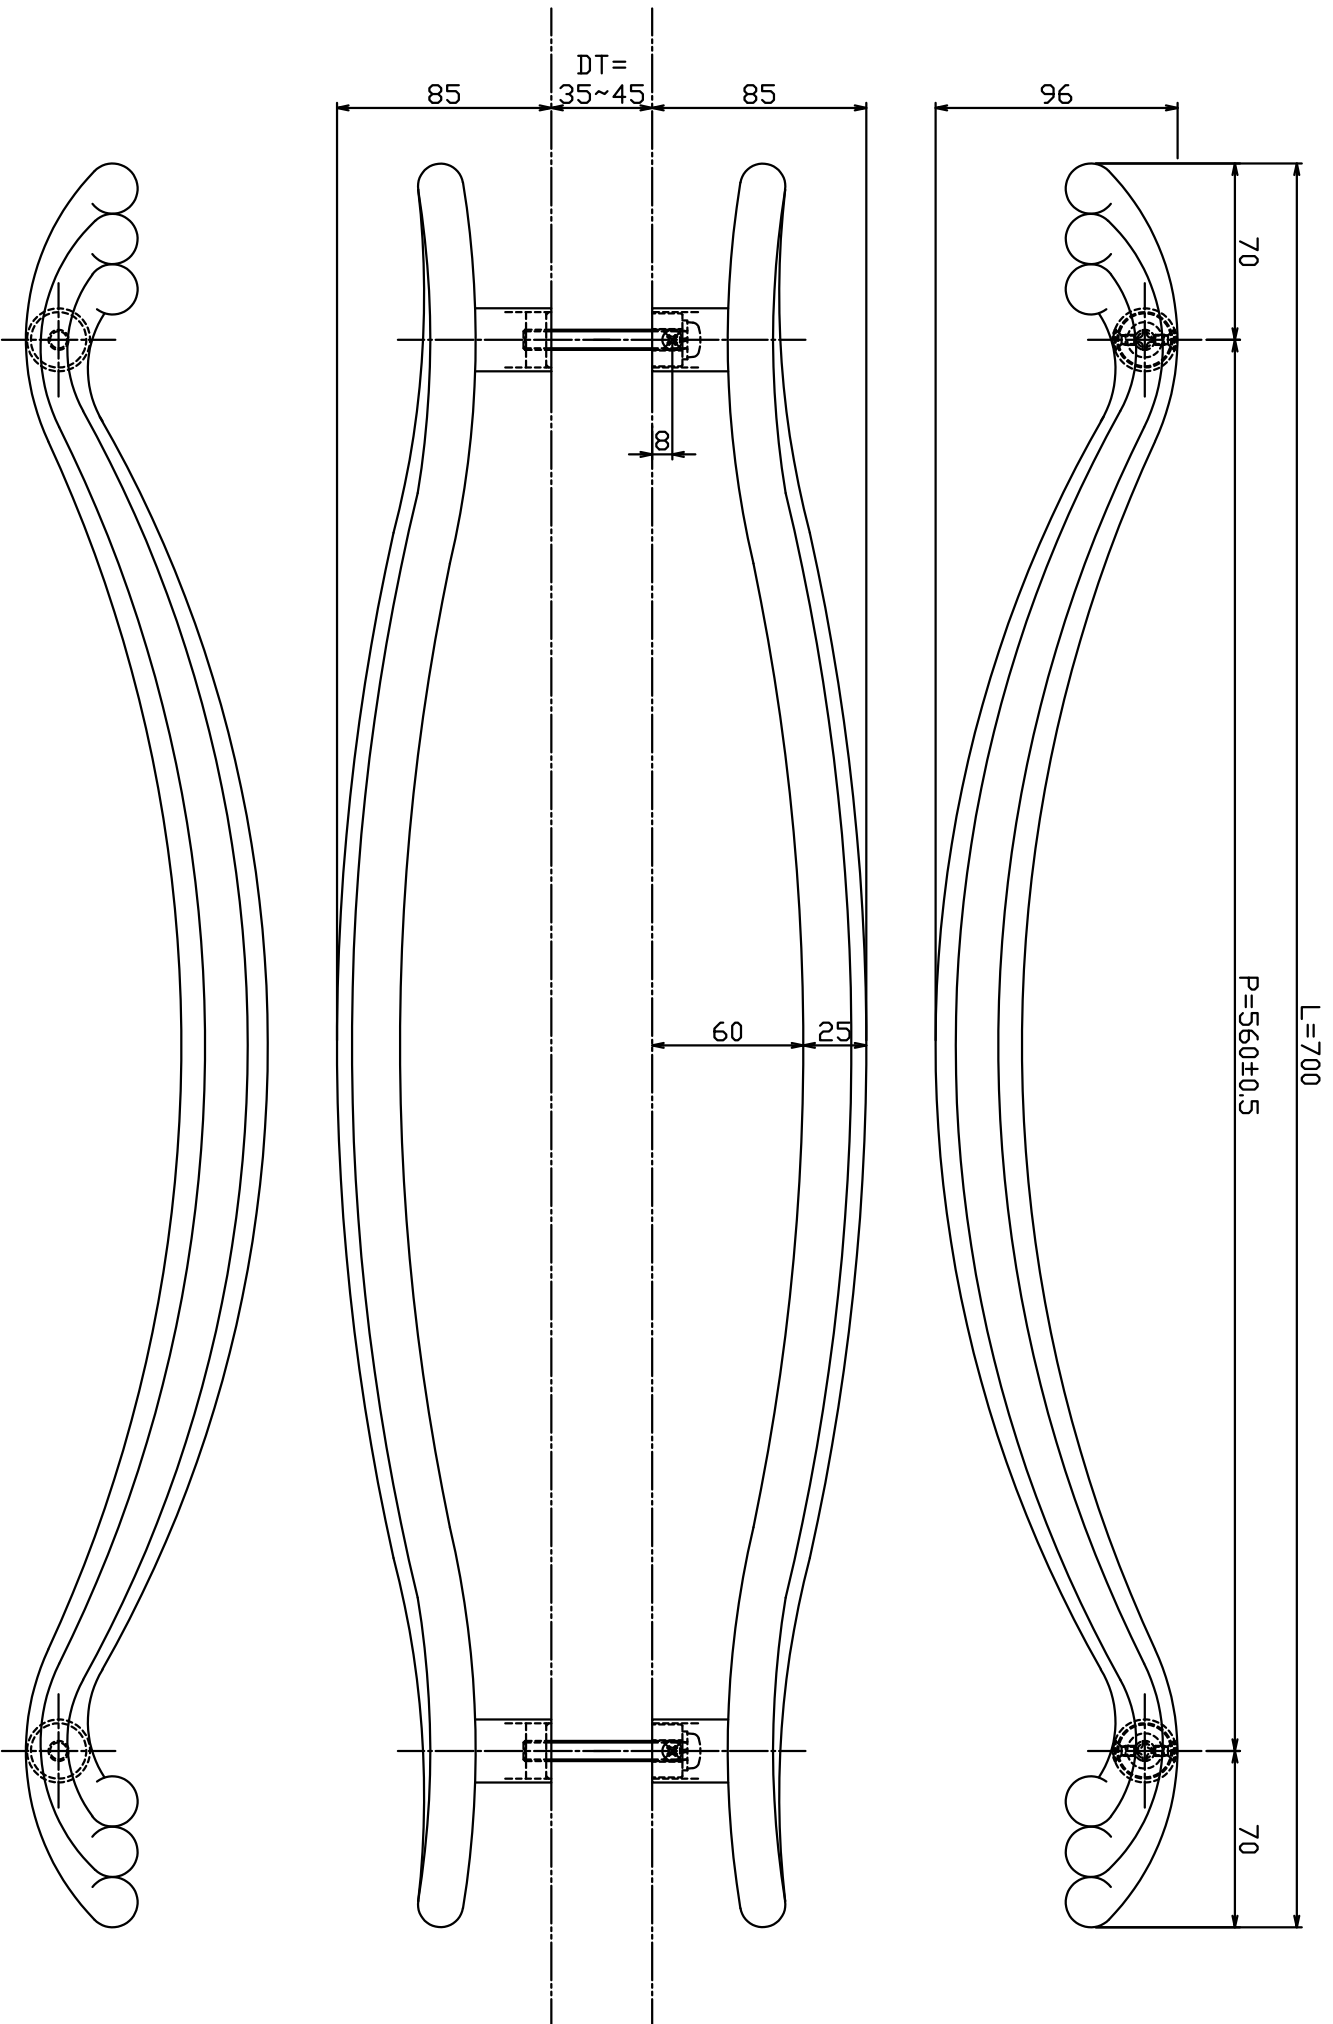

AT812-23-101-L700	
Finish	Code
Brass Mirror	AT812-23-101-L700

Ver	Date	Engineering change notice	Dwg	App
/A	0000/00/00	新規出図	KAWAJUN	KAWAJUN

Product name		Name		Code	
ドアハンドル		-		AT812-23-101-L700	
Door Handle		-		Ver01	
KAWAJUN 河津株式会社		<input checked="" type="checkbox"/>	<input type="checkbox"/>	Dim	Geo
				S= 1:1	外形 <input checked="" type="checkbox"/>

A3
作成 【Honey】 1

2

3

4

5

6