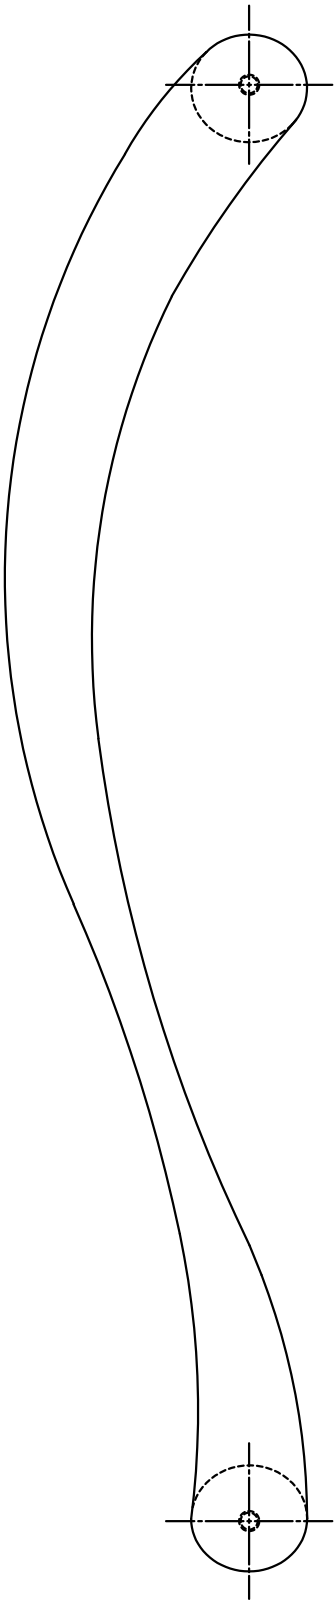

AT832-23-101-L610-L	
Finish	Code
Brass Mirror	AT832-23-101-L610-L

Ver	Date	Engineering change notice	Dwg	App
A	0000/00/00	新規出図	KAWAJUN	KAWAJUN

Product name		Name		Code	
ドアハンドル		-		AT832-23-101-L610-L	
Door Handle		-		Ver01	
KAWAJUN 河津株式会社		Dim	Geo	S= 1:1 外形	

A3
作成 【Honey】

2

3

4

5

6

1

2

3

4

5

6

D

C

B

A