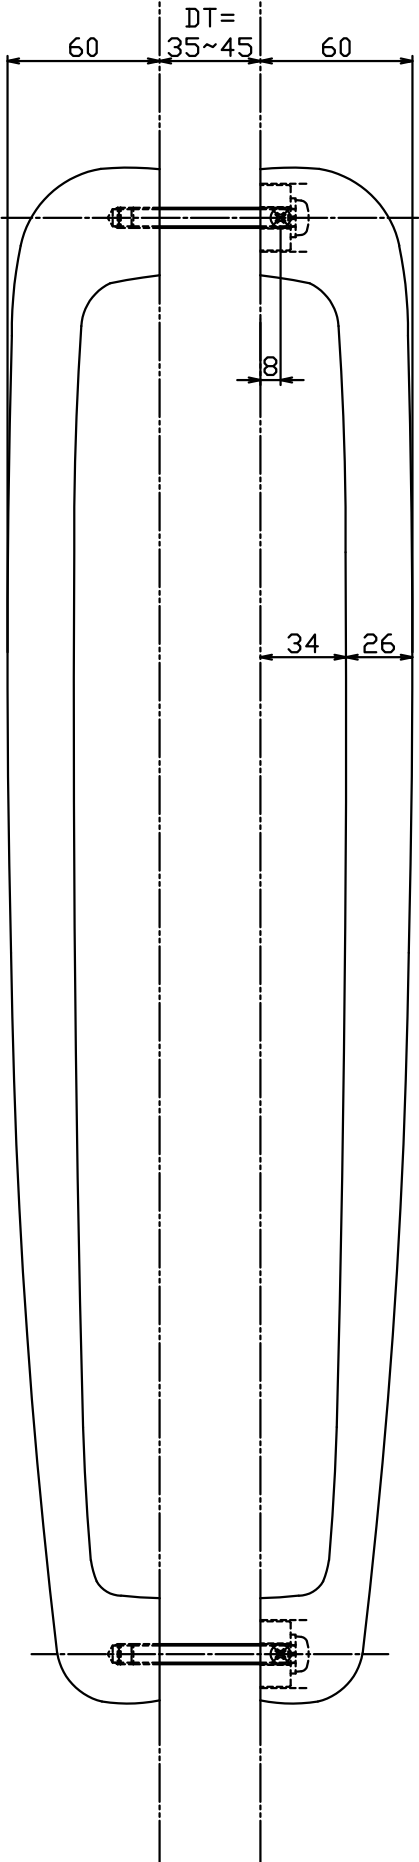

AT832-23-101-L610-L	
Finish	Code
Brass Mirror	AT832-23-101-L610-L

Ver	Date	Engineering change notice	Dwg	App
A	0000/00/00	新規出図	KAWAJUN	KAWAJUN

Product name		Name		Code	
ドアハンドル		-		AT832-23-101-L610-L	
Door Handle		-		Ver01	
KAWAJUN 河津株式会社		Dim	Geo	S= 1:1 外形	

A3
作成 【Honey】

2

3

4

5

6

1

2

3

4

5

6

D

C

B

A