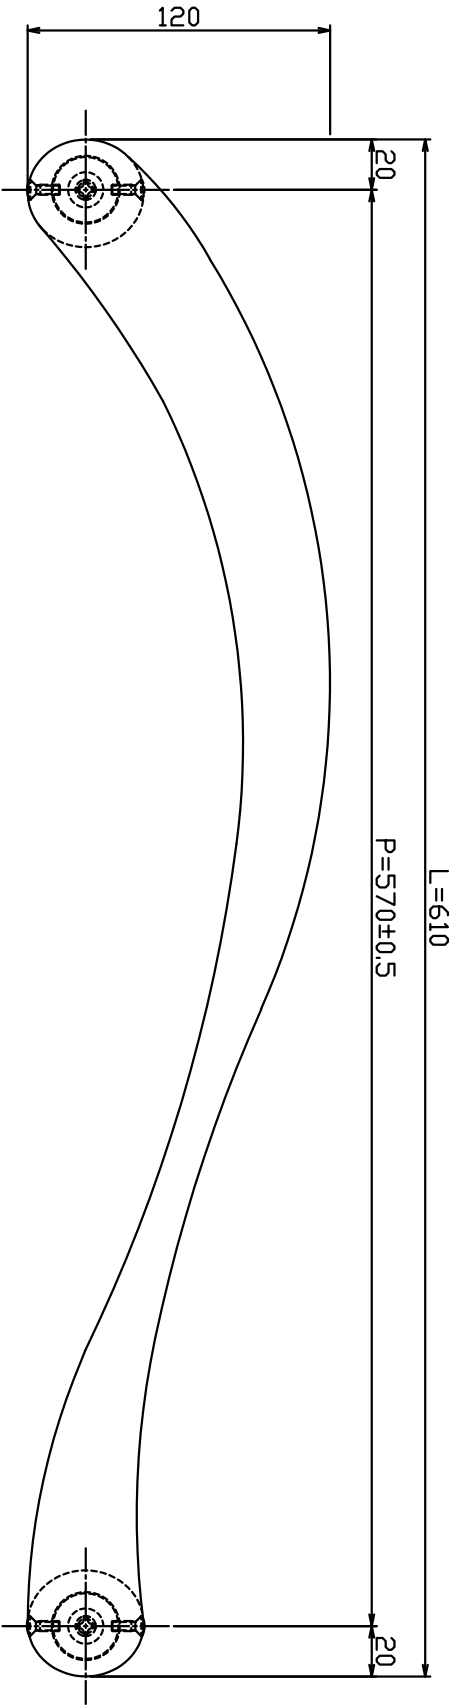

AT832-23-101-L610-L	
Finish	Code
Brass Mirror	AT832-23-101-L610-L

Ver	Date	Engineering change notice	Dwg	App
A	0000/00/00	新規出図	KAWAJUN	KAWAJUN

Product name		Name		Code	
ドアハンドル		-		AT832-23-101-L610-L	
Door Handle		-		Ver01	
KAWAJUN 河津株式会社		Dim	Geo	S= 1:1 外形	

A3
作成 【Honey】

2

3

4

5

6

1

2

3

4

5

6

D

C

B

A