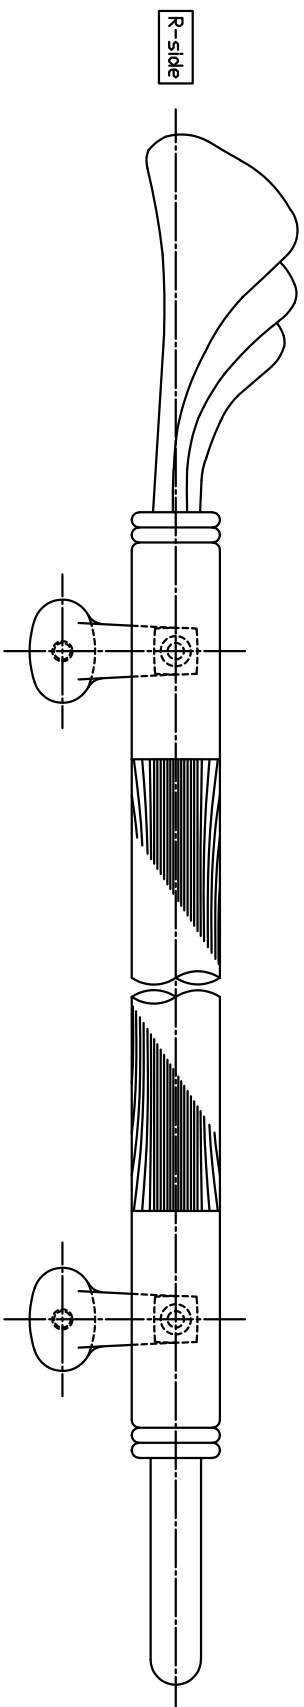

AT902-28-173-L900-R		Code
Finish (Leg)	Finish (Grip)	
Brass Mirror	J-Wood Black	AT902-28-173-L900-R

Ver	Date	Engineering change notice	Dwg	App
A	0000/00/00	新規出図	KAWAJUN	KAWAJUN

Product name	Name	Code	
ドアハンドル	-	AT902-28-173-L900-R	
Door Handle	-	Ver01	
KAWAJUN 河津株式会社		S = 1:1	外形図