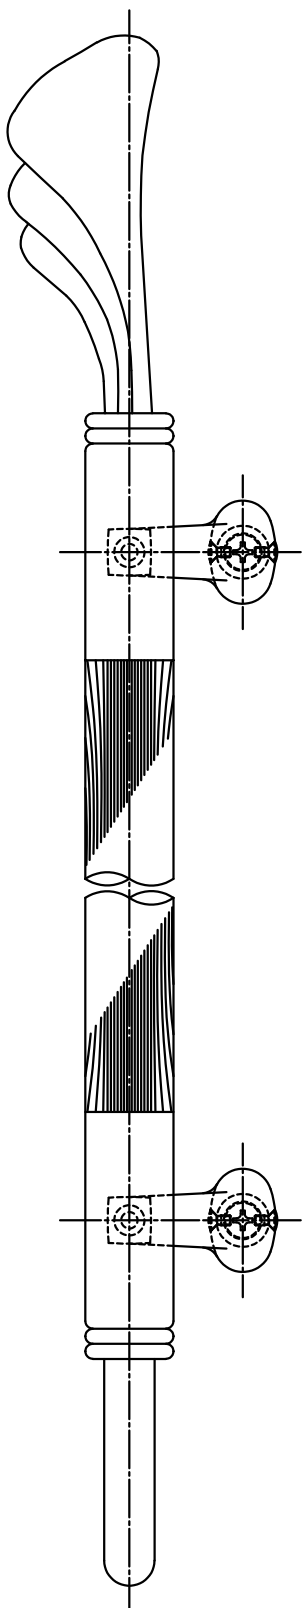

AT902-28-173-L900-R		Code
Finish (Leg)	Finish (Grip)	
Brass Mirror	J-Wood Black	AT902-28-173-L900-R

Ver	Date	Engineering change notice	Dwg	App
A	0000/00/00	新規出図	KAWAJUN	KAWAJUN

Product name	Name	Code	
ドアハンドル	-	AT902-28-173-L900-R	
Door Handle	-	Ver01	
KAWAJUN 河津株式会社		S = 1:1	外形図