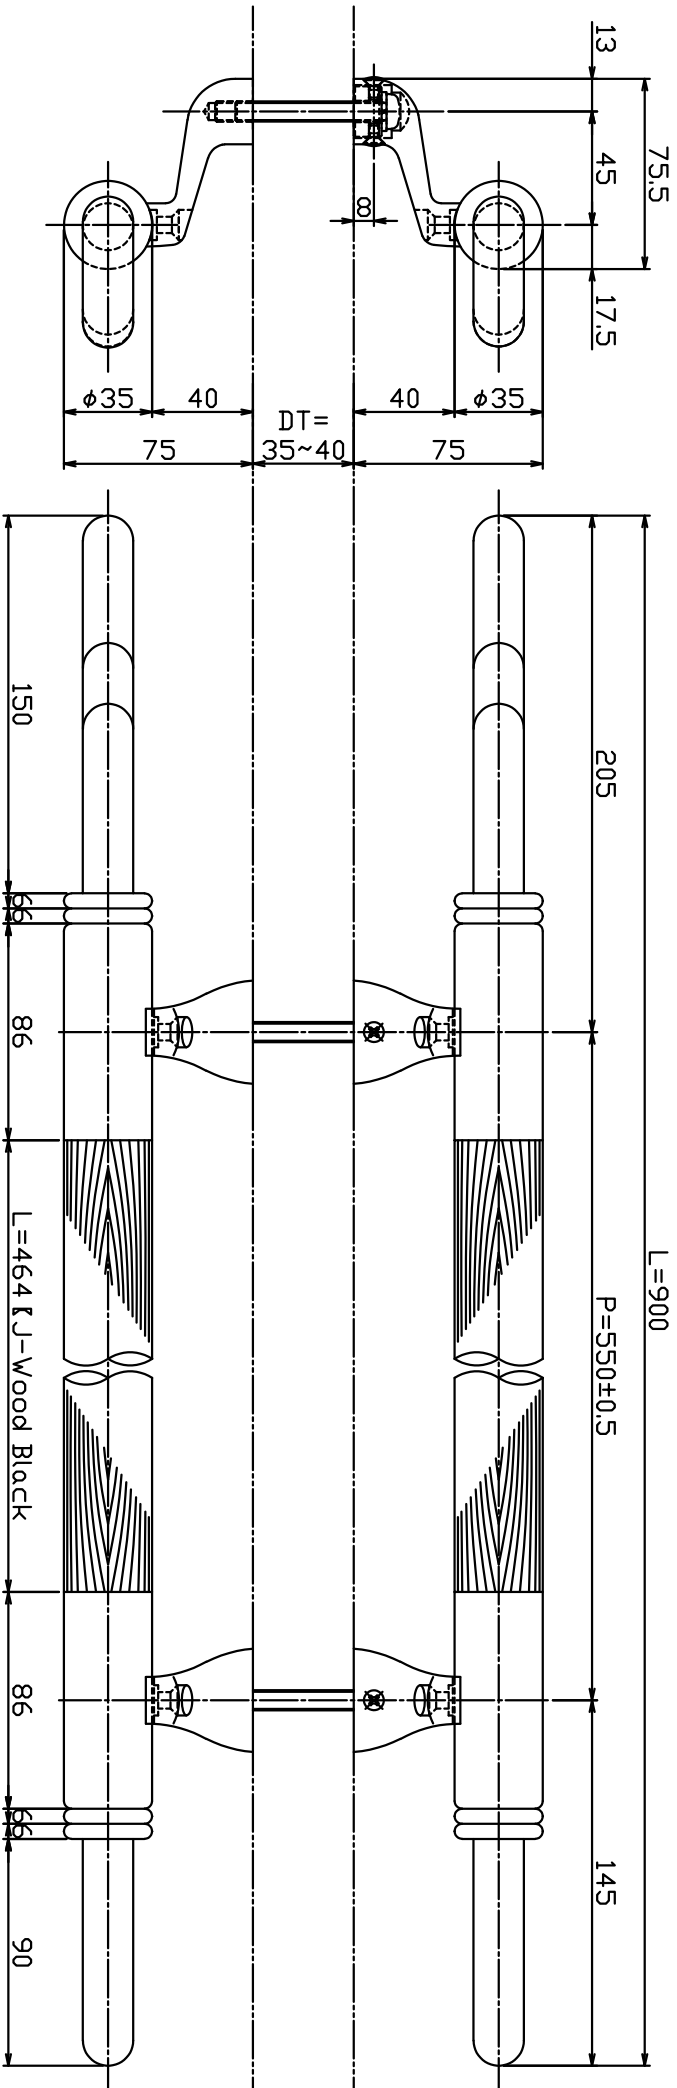

AT902-28-173-L900-R		Code
Finish (Leg)	Finish (Grip)	
Brass Mirror	J-Wood Black	AT902-28-173-L900-R

Ver	Date	Engineering change notice	Dwg	App
A	0000/00/00	新規出図	KAWAJUN	KAWAJUN

Product name	Name	Code	
ドアハンドル	-	AT902-28-173-L900-R	
Door Handle	-	Ver01	
KAWAJUN 河津株式会社		S = 1:1	外形図