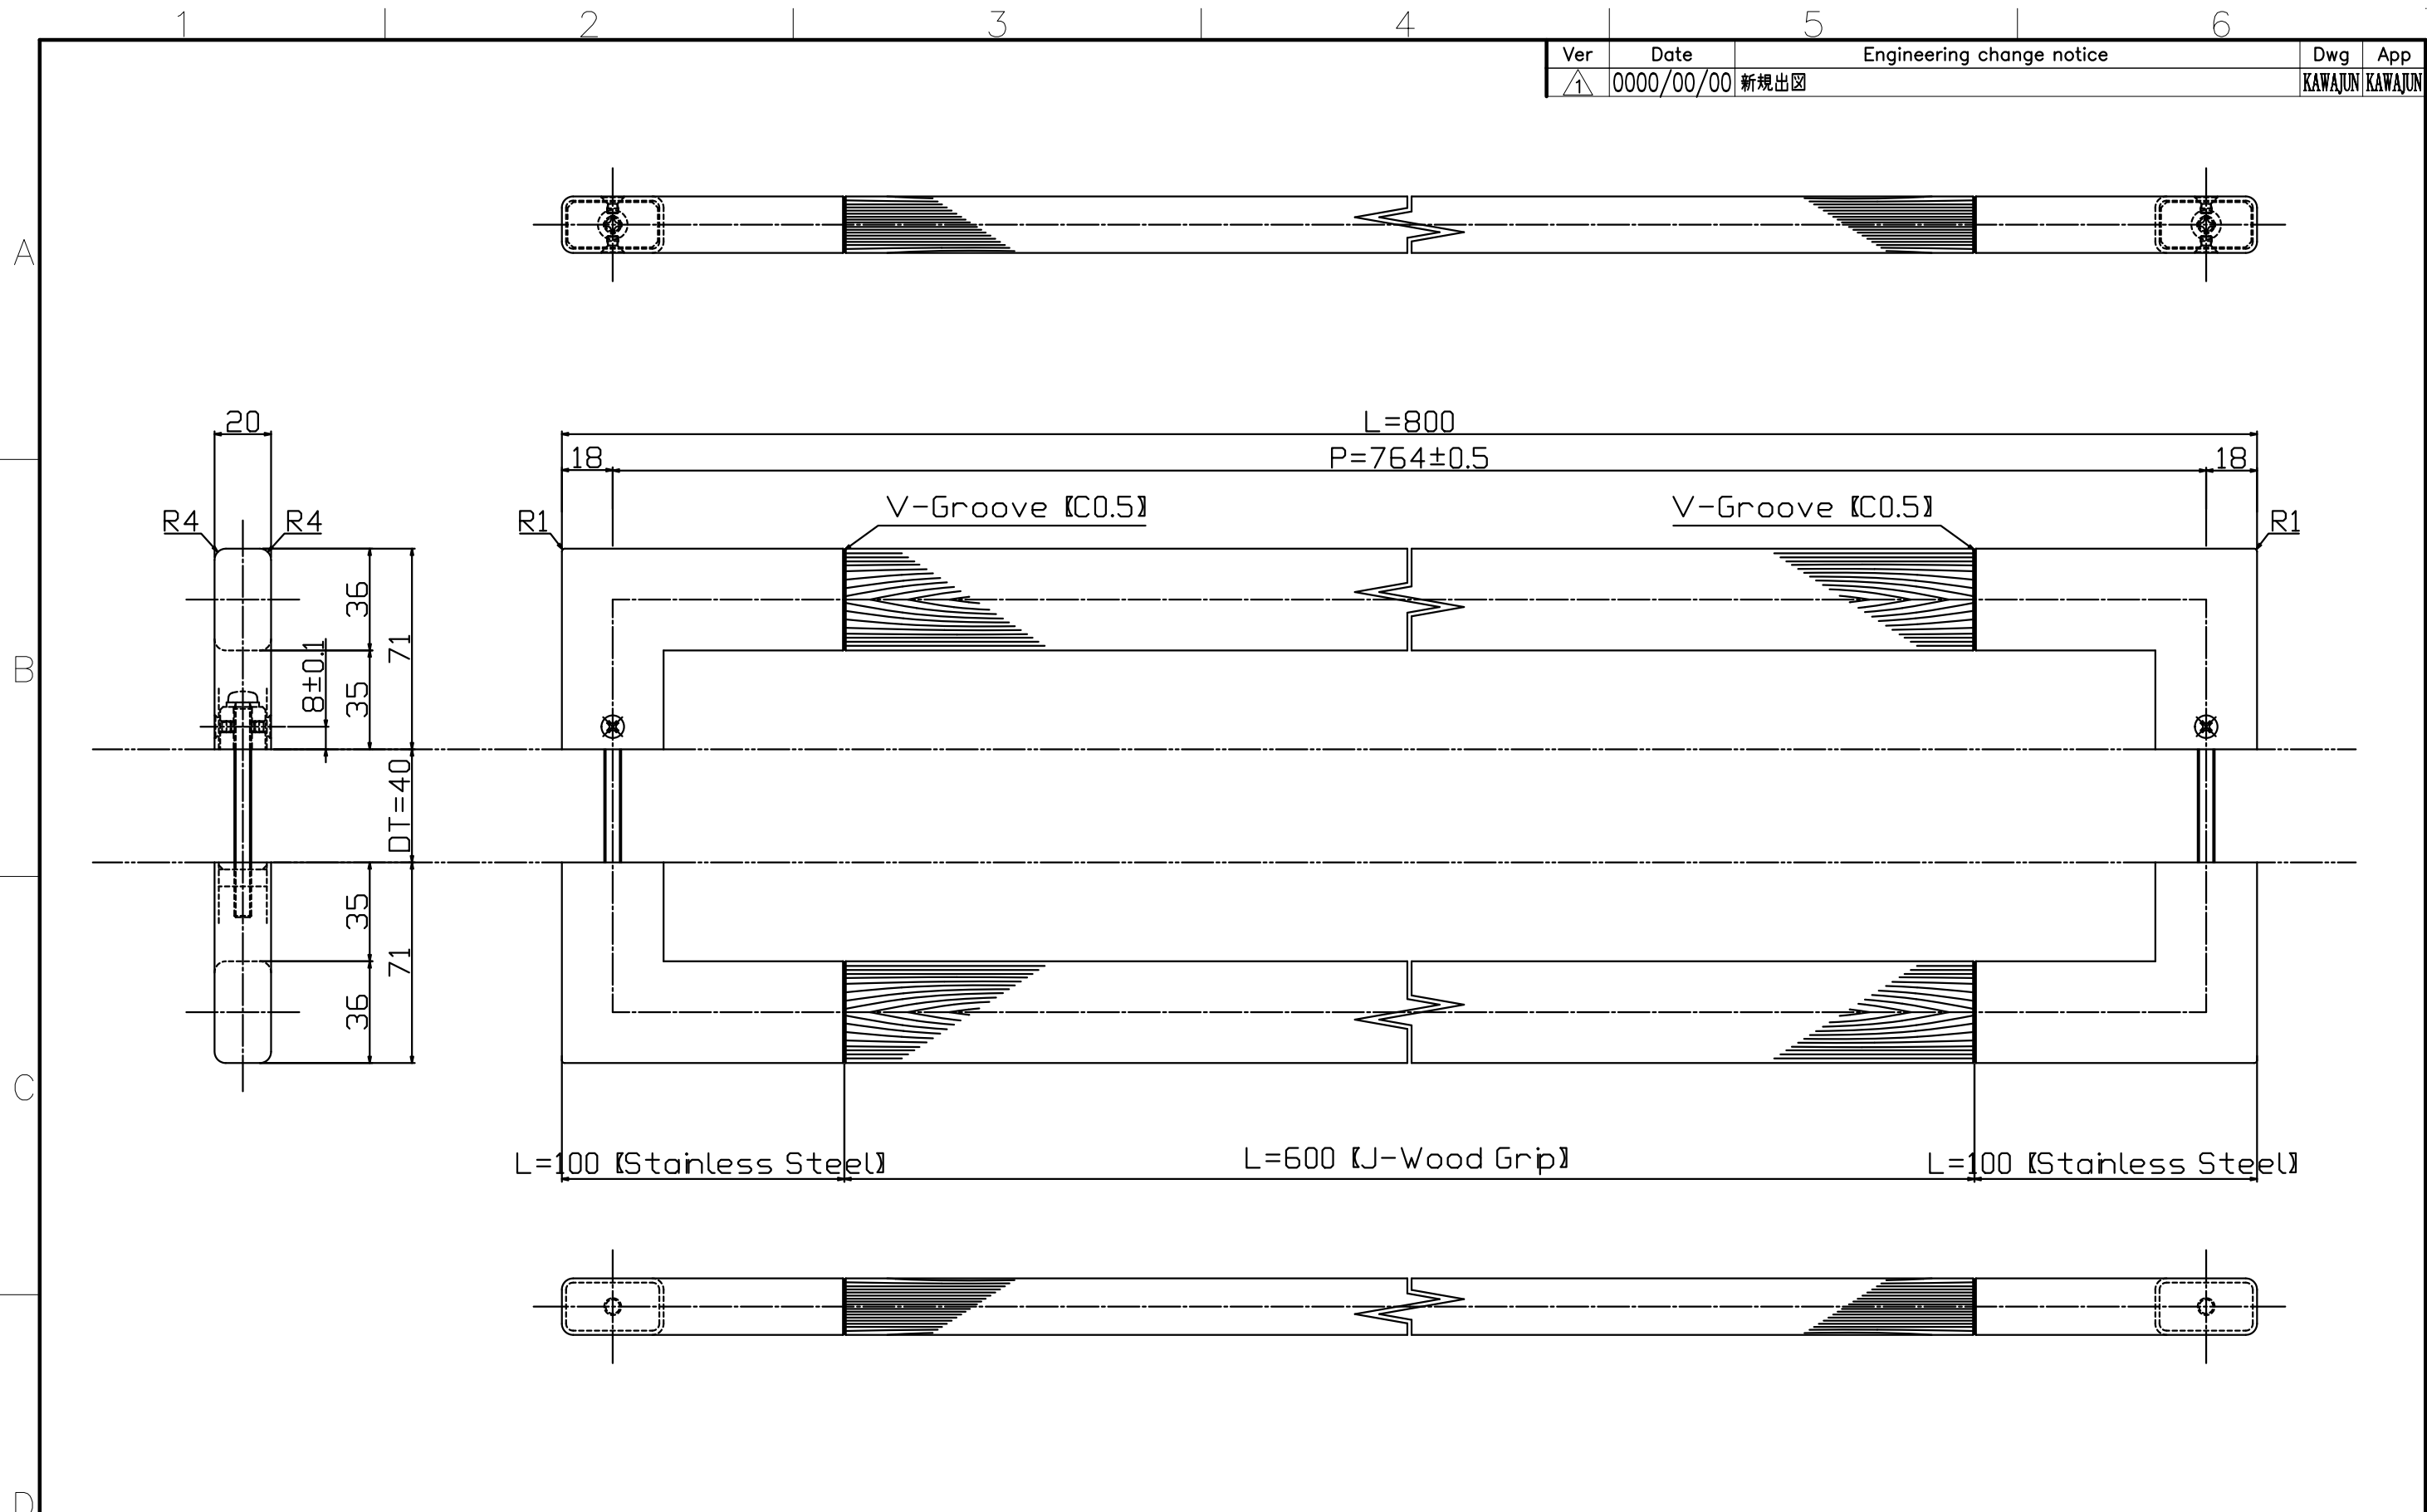

Ver	Date	Engineering change notice	Dwg	App
1	0000/00/00	新規出図	KAWAJUN	KAWAJUN

C-10-X-800

Finish	Code
Stainless Steel Mirror & J-Wood Scotch	C-10-131-800
Stainless Steel Mirror & J-Wood Black	C-10-133-800

Product name	Name	Code
ドアハンドル	-	表参照
Door Pull Handle	-	Ver01
<b>KAWAJUN</b> 河淳株式会社	Dim	Geo
	s= 1:1	外形図