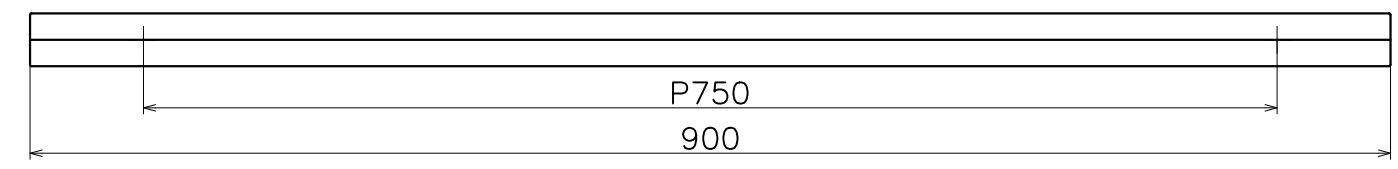

材質：アルミ
仕上げ：各種メッキ

(S=1:5)

DA-107-XX-0900

表面处理：握り,脚部	コード
ブラストシルバー	DA-107-XS-0900
ブラストブラック	DA-107-XK-0900

材質：ゴム
仕上げ：ブラック

扉対応厚 35~53mm
ガラス扉対応厚 8~12mm