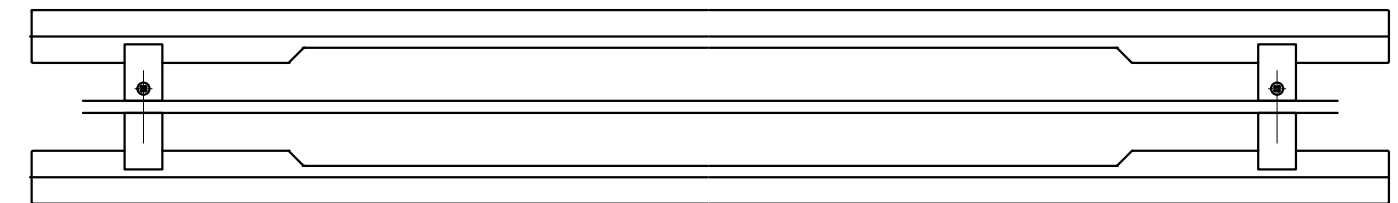

材質：アルミ
仕上げ：各種メッキ

(S=1:5)

DA-107-XX-0900

表面处理：握り,脚部	コード
ブラストシルバー	DA-107-XS-0900
ブラストブラック	DA-107-XK-0900

材質：ゴム
仕上げ：ブラック

扉対応厚 35~53mm
ガラス扉対応厚 8~12mm