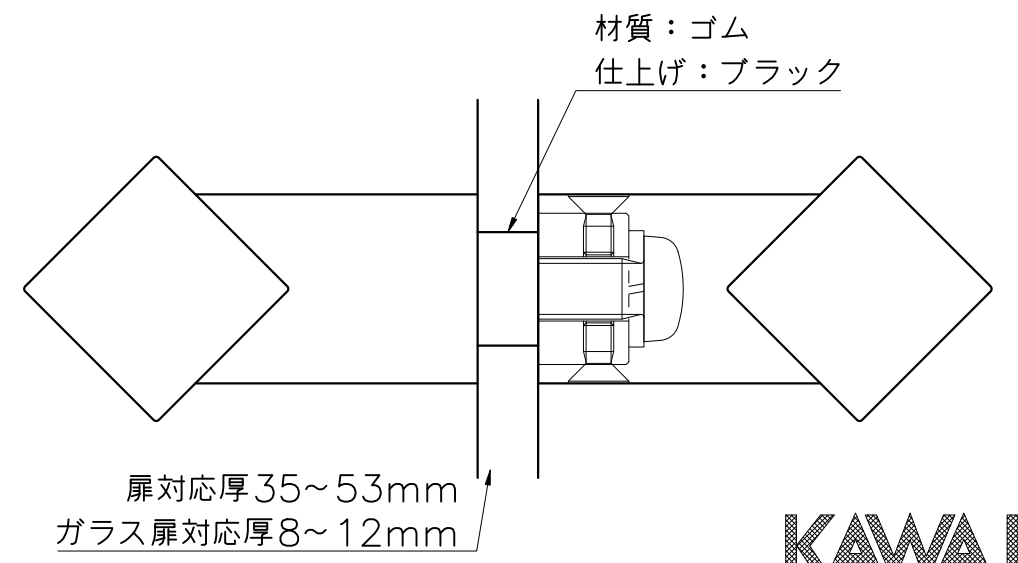

材質：アルミ
仕上げ：各種メッキ

(S=1:5)

DA-107-XX-0900

表面处理：握り,脚部	コード
ブラストシルバー	DA-107-XS-0900
ブラストブラック	DA-107-XK-0900

材質：ゴム
仕上げ：ブラック

扉対応厚 35~53mm
ガラス扉対応厚 8~12mm