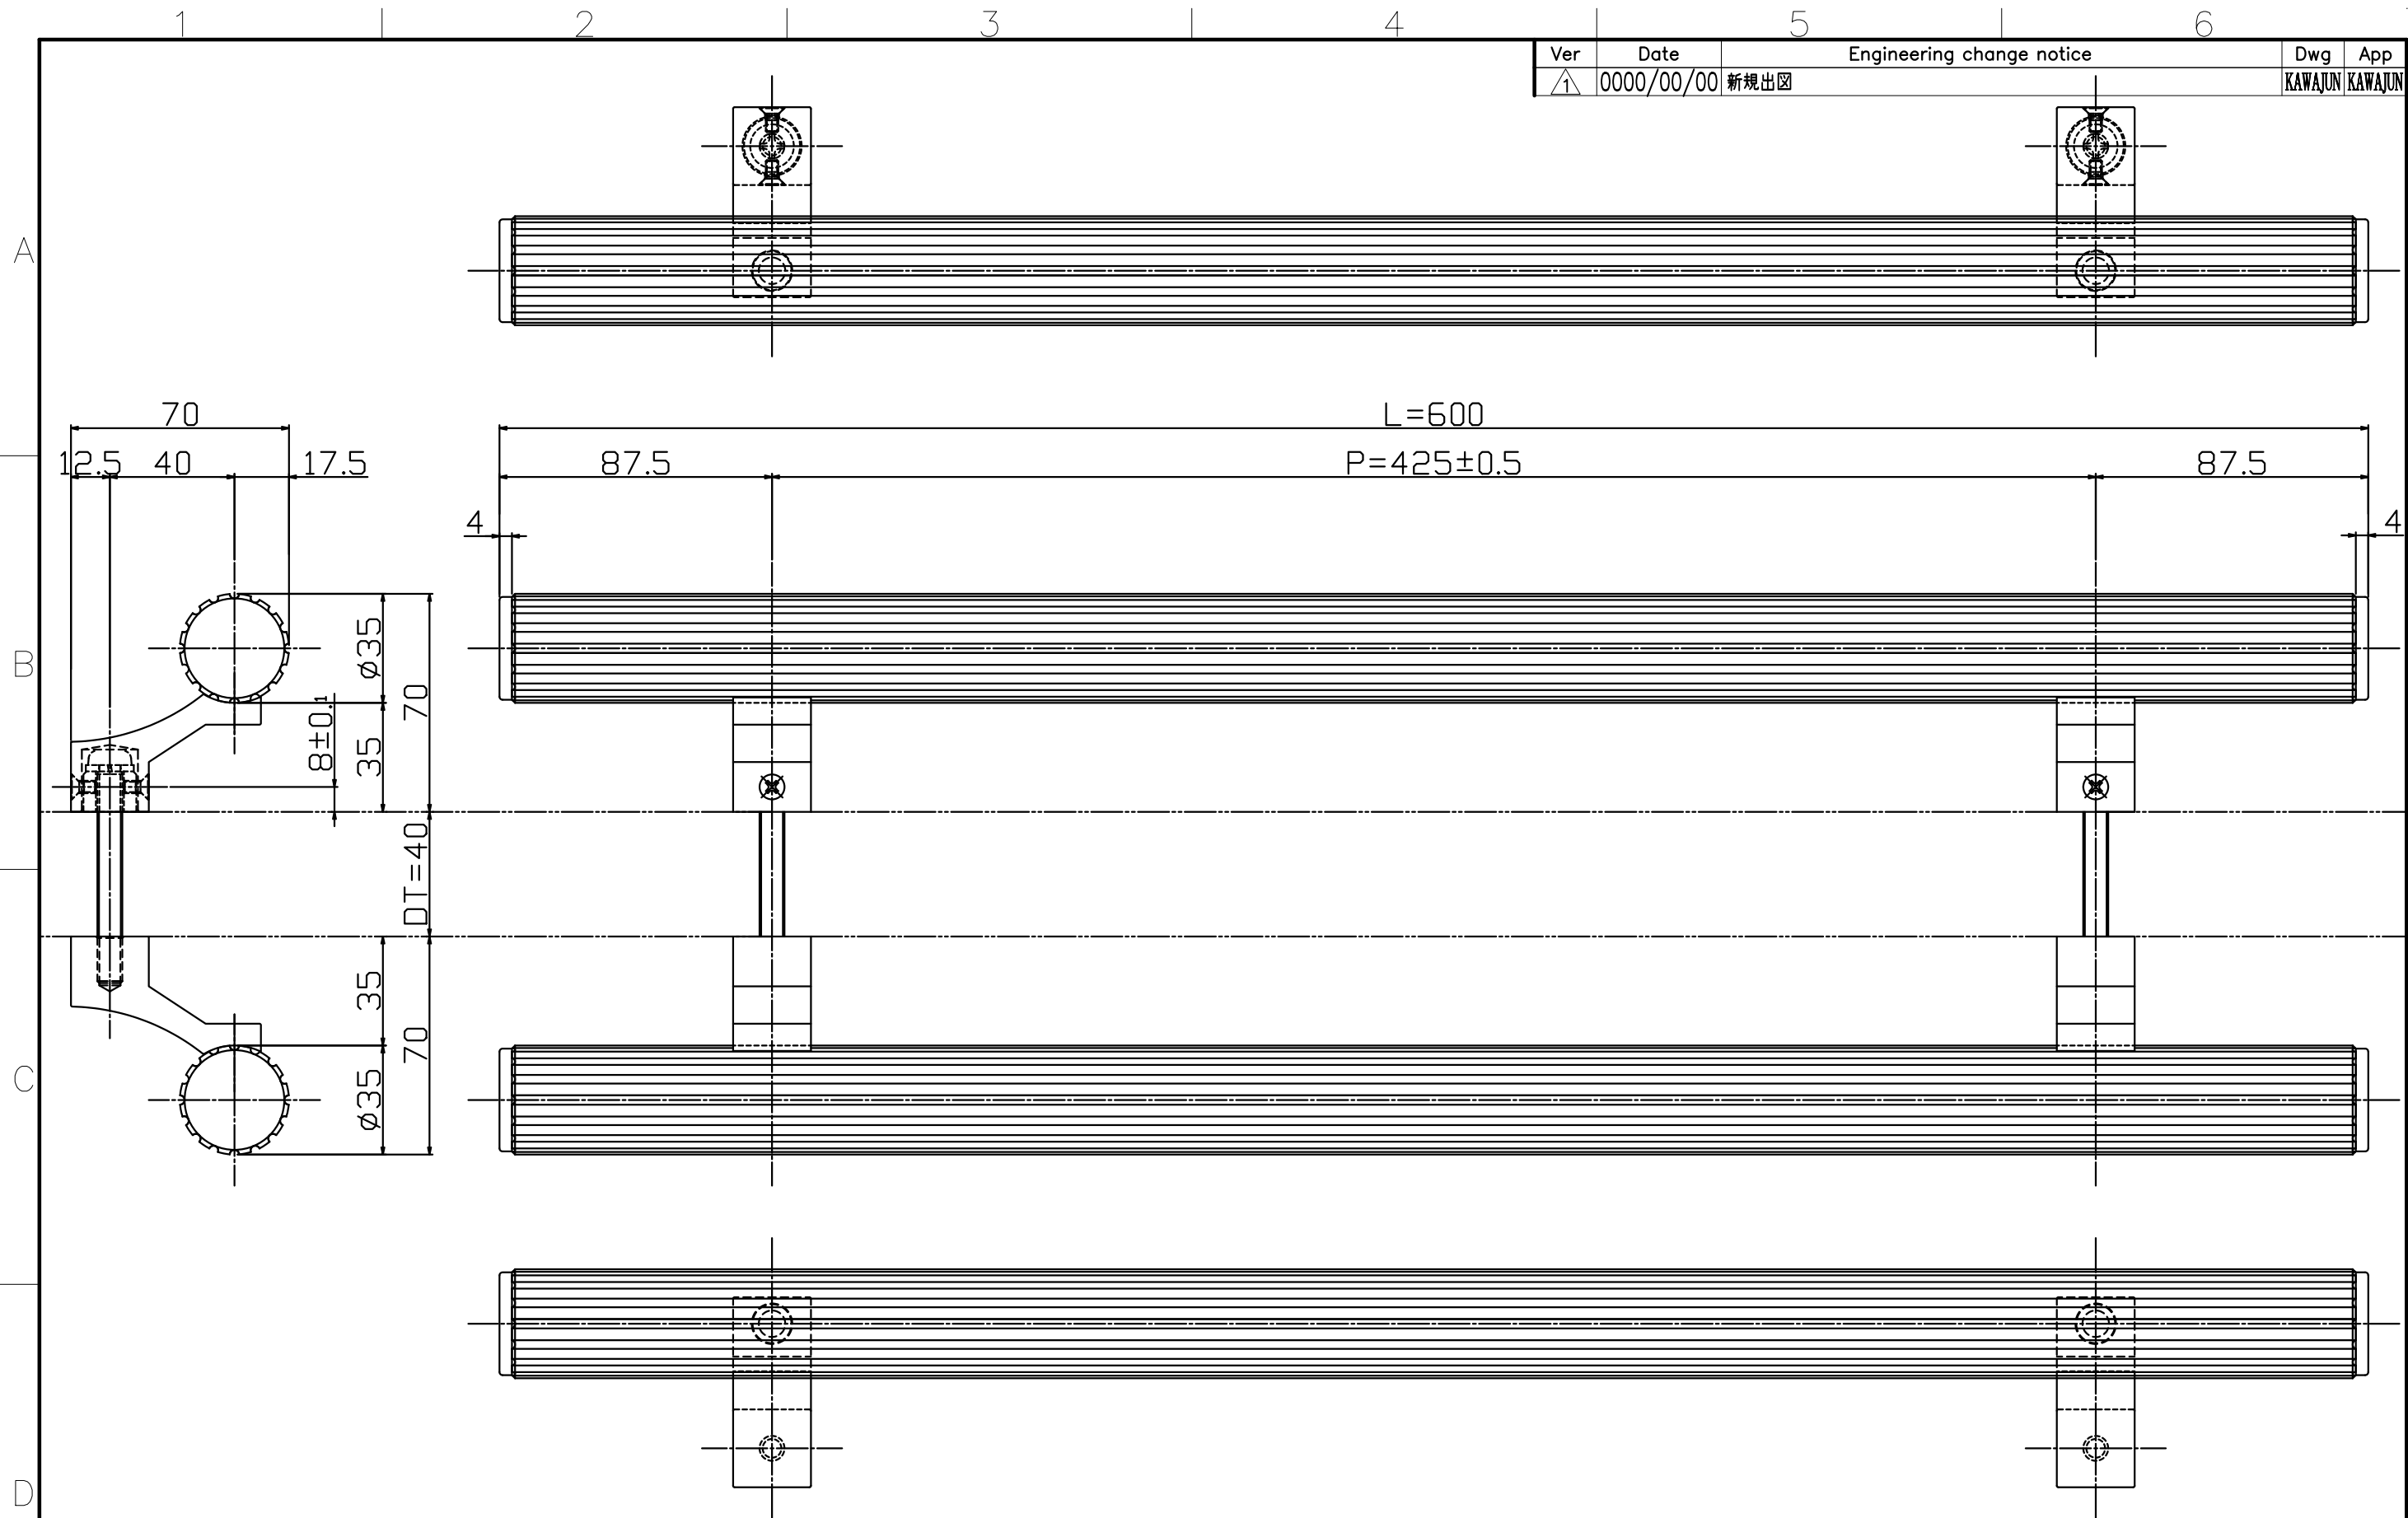

Ver	Date	Engineering change notice	Dwg	App
1	0000/00/00	新規出図	KAWAJUN	KAWAJUN

H-239-X-600

Finish	Code
Oxidized Brass with Grooves	H-239-170-600

Product name		Name		Code	
ドアハンドル		-		表参照	
Door Pull Handle		-		Ver01	
KAWAJUN 河淳株式会社		Dim	Geo	s= 1:2	外形図