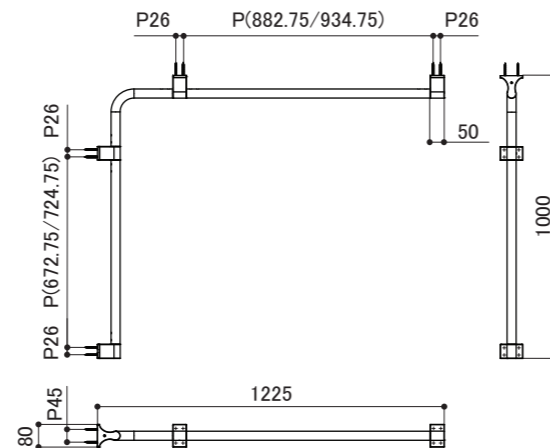

KH76(Grab Bar)

Package Contents/配件表 (安装前请务必先确认配件种类及数量) /同梱部品(必ずご確認ください)

Installation Procedure/安装程序/取付け手順

Product Specification/产品规格/製品仕様

Type/类型/タイプ	Grab Bar
Code/品号/品番	KH76
Material/材质/材質	Stainless Steel & Zinc Die-Casting
Dimension/产品尺寸/寸法	1225x1000x80 mm
Load Capacity/承重/耐荷重	588N(60kgf)