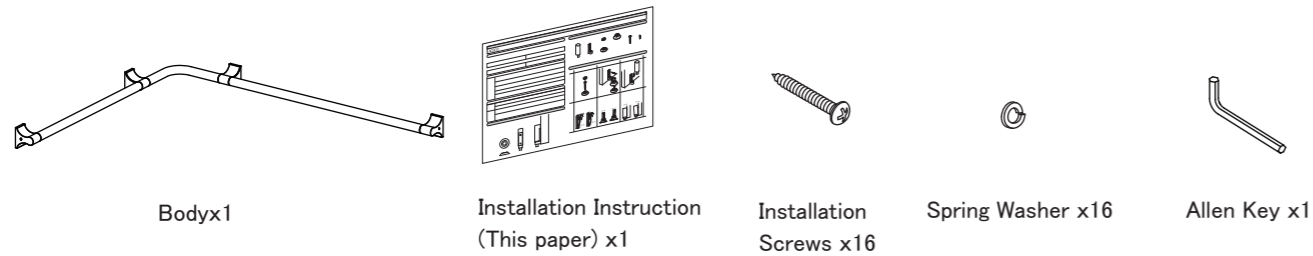

KH76(Grab Bar)

Package Contents/配件表 (安装前请务必先确认配件种类及数量) /同梱部品(必ずご確認ください)

Installation Procedure/安装程序/取付け手順

Product Specification/产品规格/製品仕様

Type/类型/タイプ	Grab Bar
Code/品号/品番	KH76
Material/材质/材質	Stainless Steel & Zinc Die-Casting
Dimension/产品尺寸/寸法	1225x1000x80 mm
Load Capacity/承重/耐荷重	588N(60kgf)