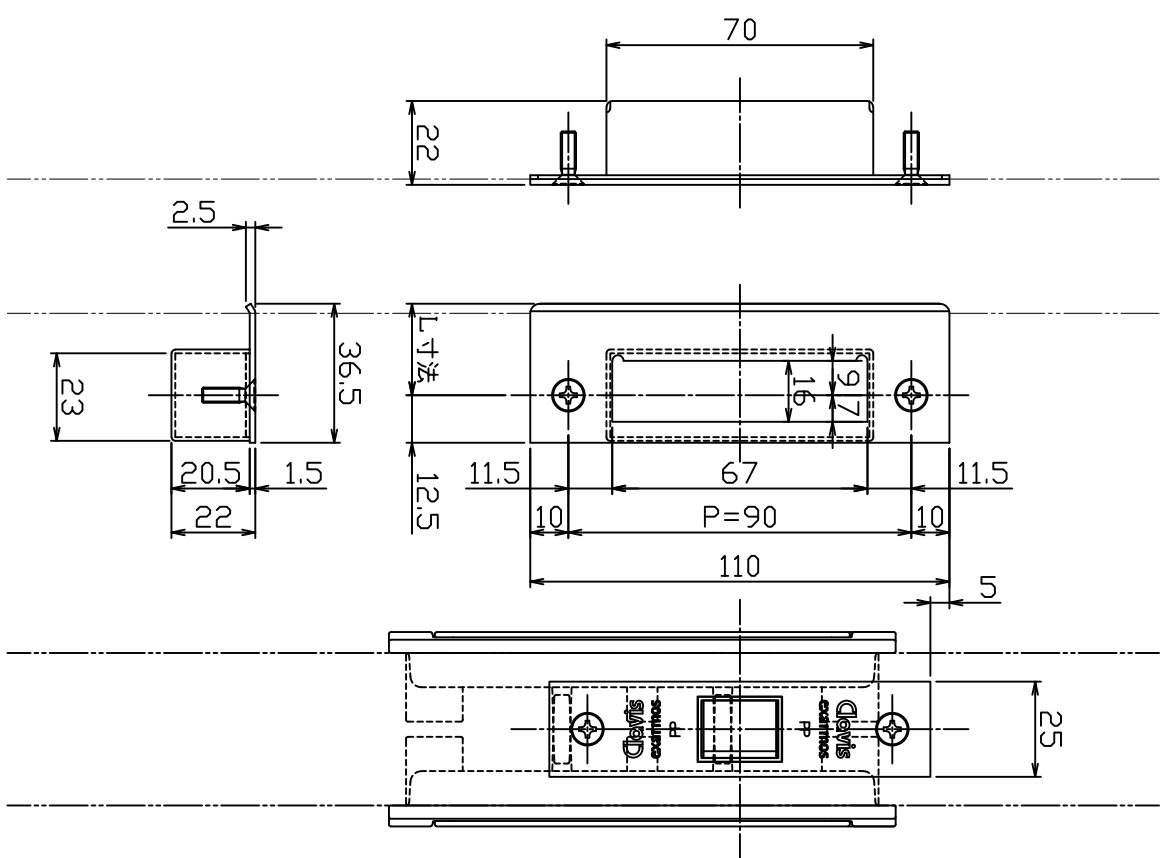

PPAT1656-10-X

Finish	Code
Brushed	PPAT1656-10-102
Black Painted	PPAT1656-10-238

Ver	Date	Engineering change notice	Dwg	App
△1	0000/00/00	新規出図	KAWAJUN	KAWAJUN

Product name	Name	Code
ドアハンドル	-	PPAT1656-10-102
Door Handle	-	Ver01
KAWAJUN 河海株式会社		S= 1:1 外形図