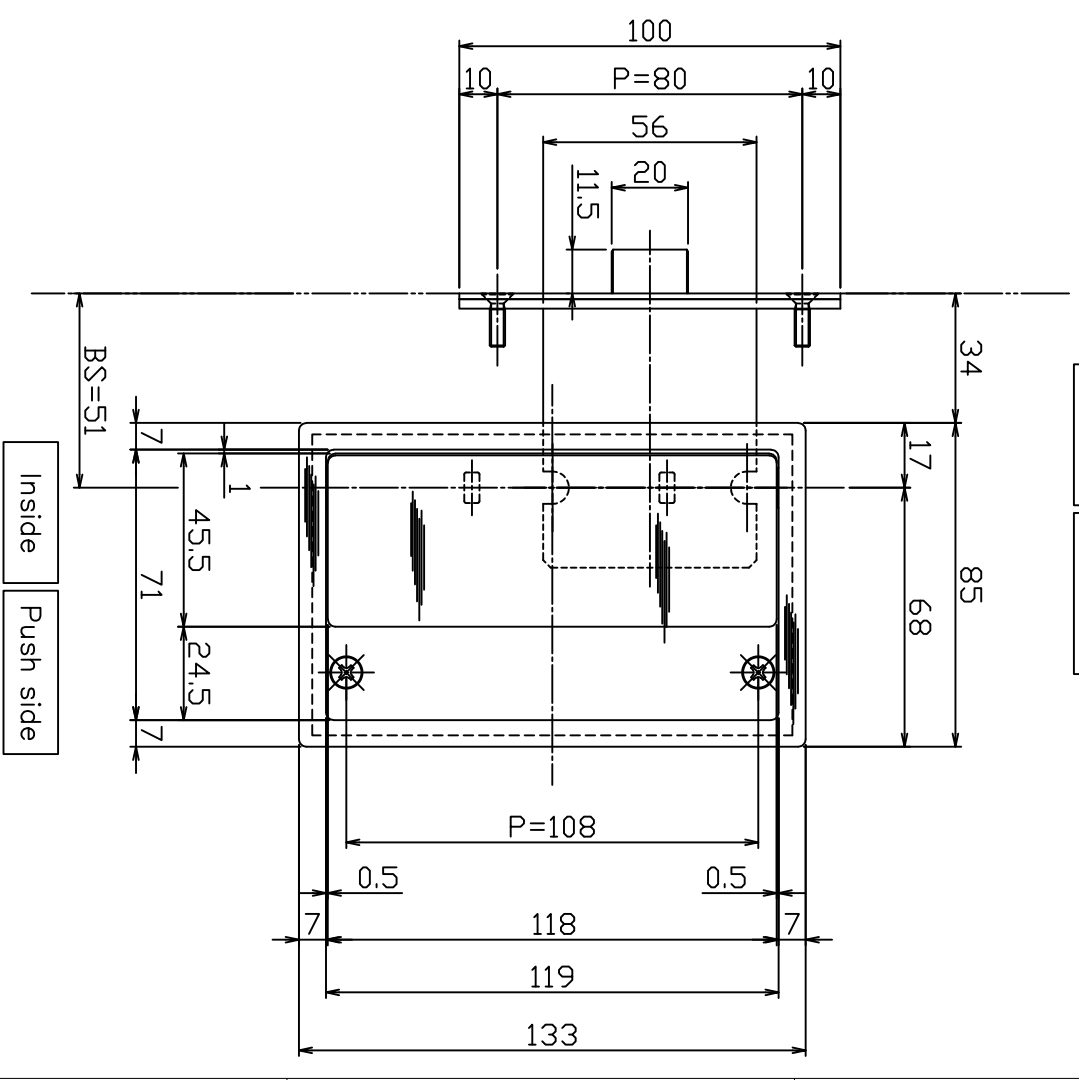

PPAT1656-10-X

Finish	Code
Brushed	PPAT1656-10-102
Black Painted	PPAT1656-10-238

Ver	Date	Engineering change notice	Dwg	App
△1	0000/00/00	新規出図	KAWAJUN	KAWAJUN

Product name	Name	Code
ドアハンドル	-	PPAT1656-10-102
Door Handle	-	Ver01
KAWAJUN 河海株式会社		S= 1:1 外形図