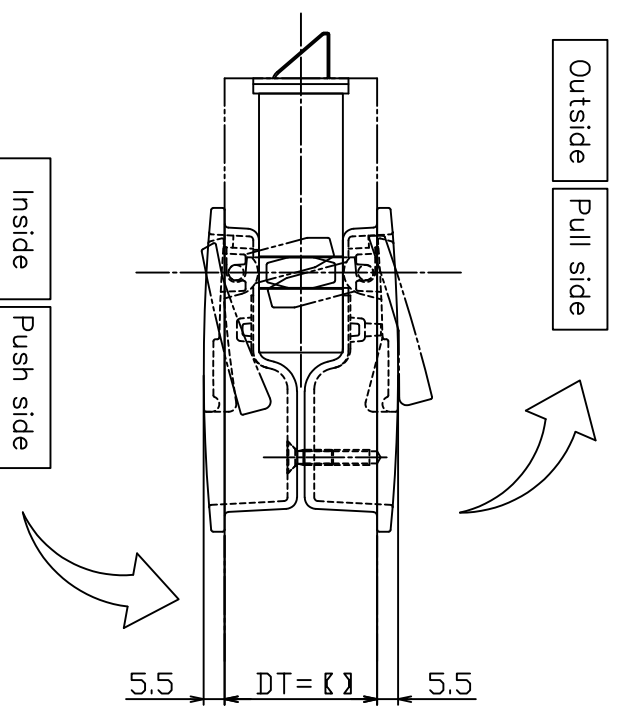

PPAT1656-10-X

Finish	Code
Brushed	PPAT1656-10-102
Black Painted	PPAT1656-10-238

Ver	Date	Engineering change notice	Dwg	App
△1	0000/00/00	新規出図	KAWAJUN	KAWAJUN

Product name	Name	Code
ドアハンドル	-	PPAT1656-10-102
Door Handle	-	Ver01
KAWAJUN 河海株式会社		S= 1:1 外形図

A3  
作成 【Honey】 1

2

3

4

5

6