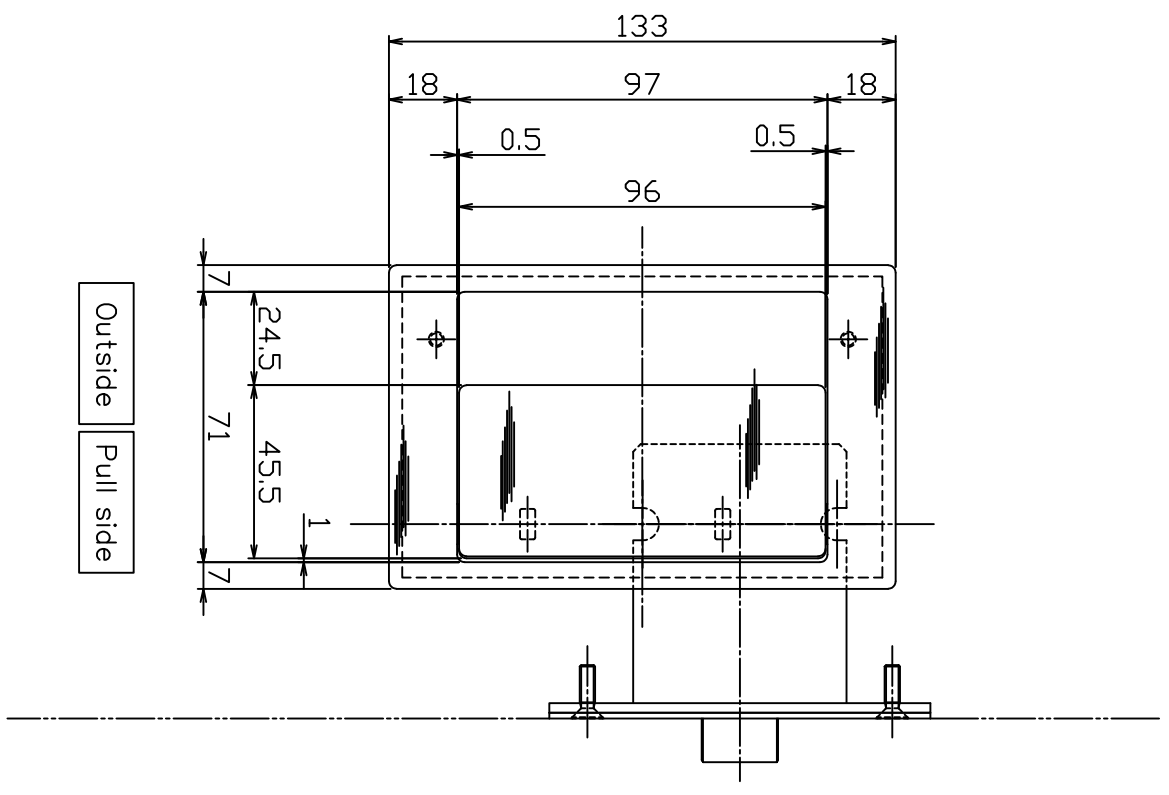

PPAT1656-10-X

Finish	Code
Brushed	PPAT1656-10-102
Black Painted	PPAT1656-10-238

Ver	Date	Engineering change notice	Dwg	App
△1	0000/00/00	新規出図	KAWAJUN	KAWAJUN

Product name	Name	Code
ドアハンドル	-	PPAT1656-10-102
Door Handle	-	Ver01
KAWAJUN 河海株式会社		S= 1:1 外形図