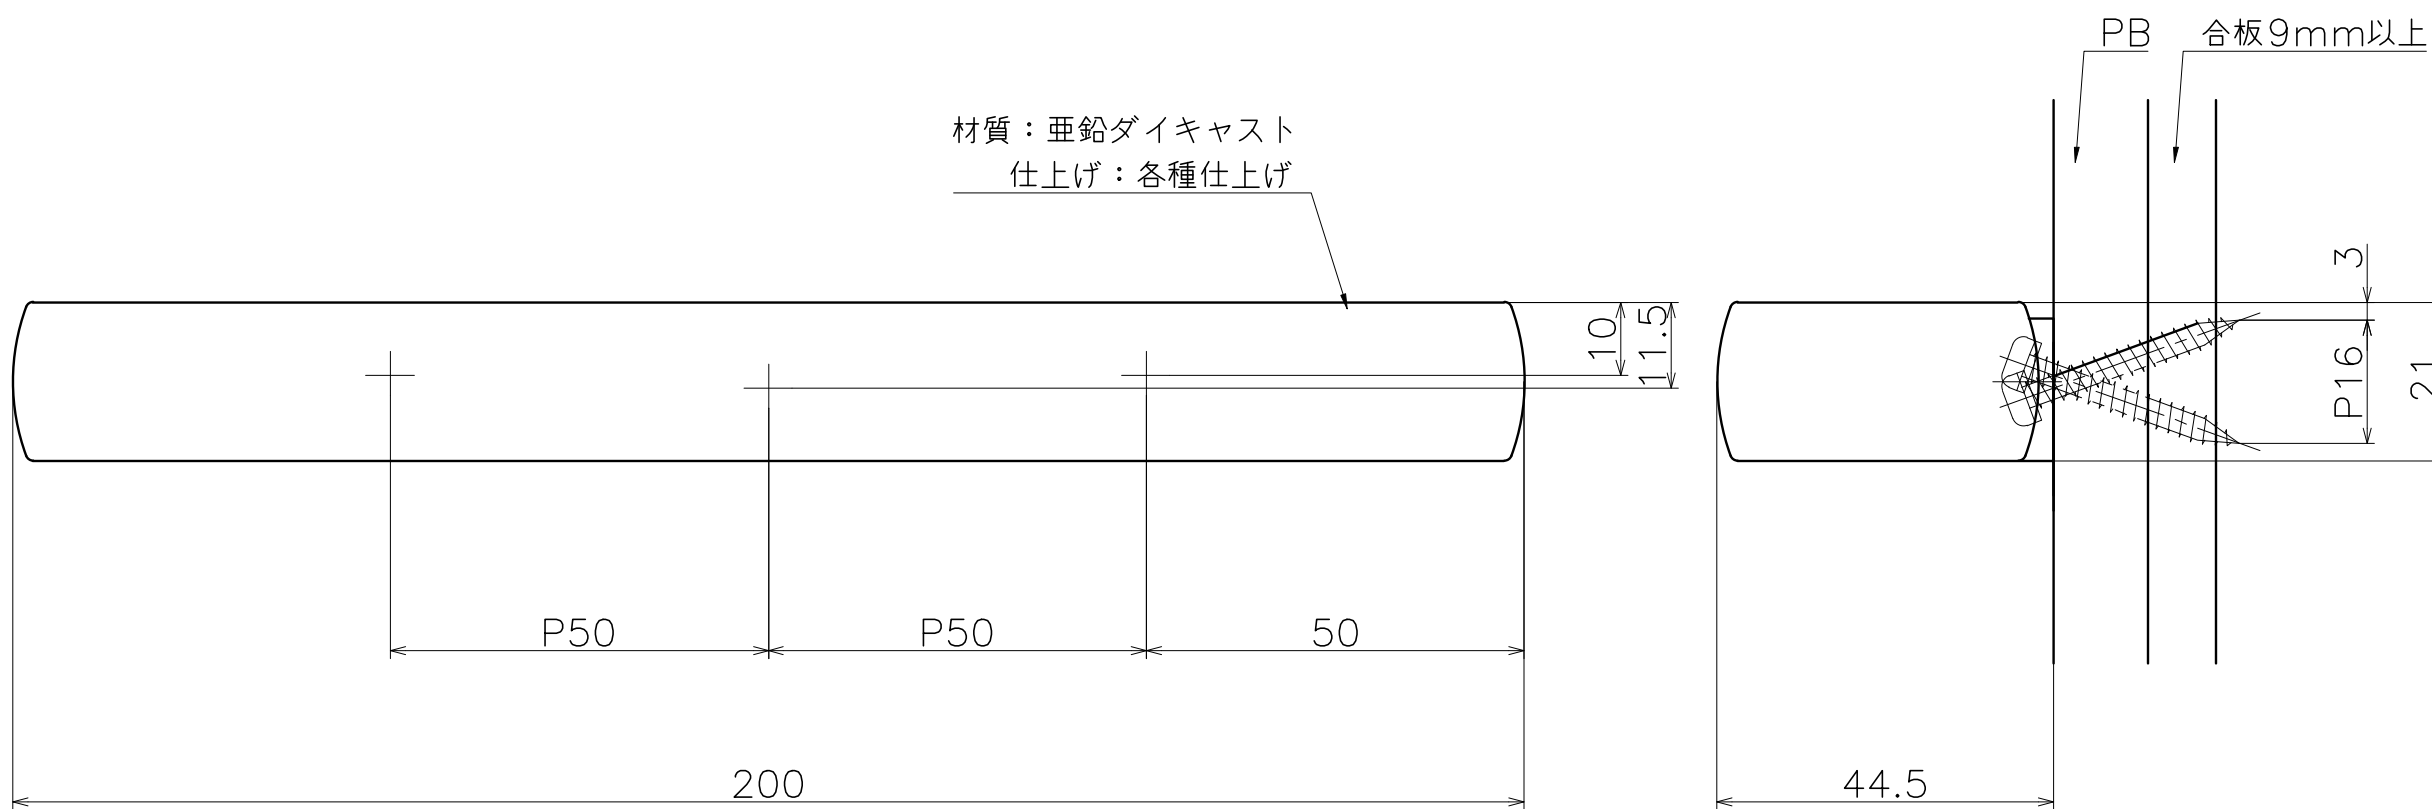

Ver	Date	Engineering change notice	Dwg	App
△	2022/09/01	仕上げ変更	KAWAJUN	KAWAJUN

SC-481-X

表面処理	コード
クローム	SC-481-XC
セラミックホワイト	SC-481-001
マットブラック	SC-481-003

Product name	Name	Code
タオルレール	-	表参照
Towel Rail	-	Ver02
KAWAJUN 河渾株式会社	Dim	Geo
	S= 1:1	外形図