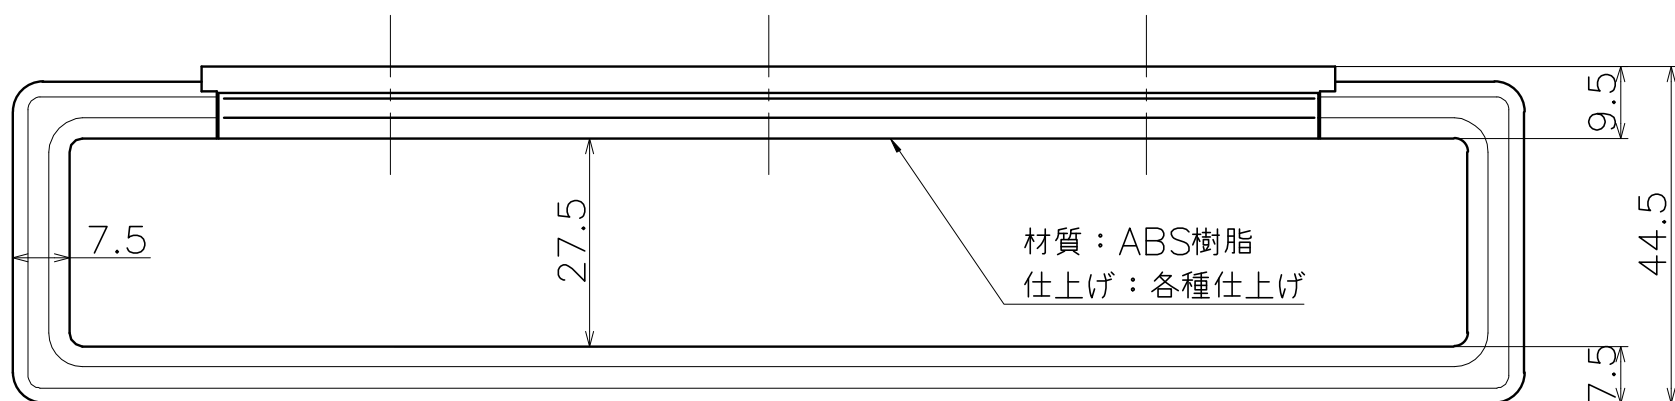

Ver	Date	Engineering change notice	Dwg	App
△	2022/09/01	仕上げ変更	KAWAJUN	KAWAJUN

SC-481-X

表面処理	コード
クローム	SC-481-XC
セラミックホワイト	SC-481-001
マットブラック	SC-481-003

Product name	Name	Code
タオルレール	-	表参照
Towel Rail	-	Ver02
KAWAJUN 河渾株式会社	Dim	Geo
	S= 1:1	外形図