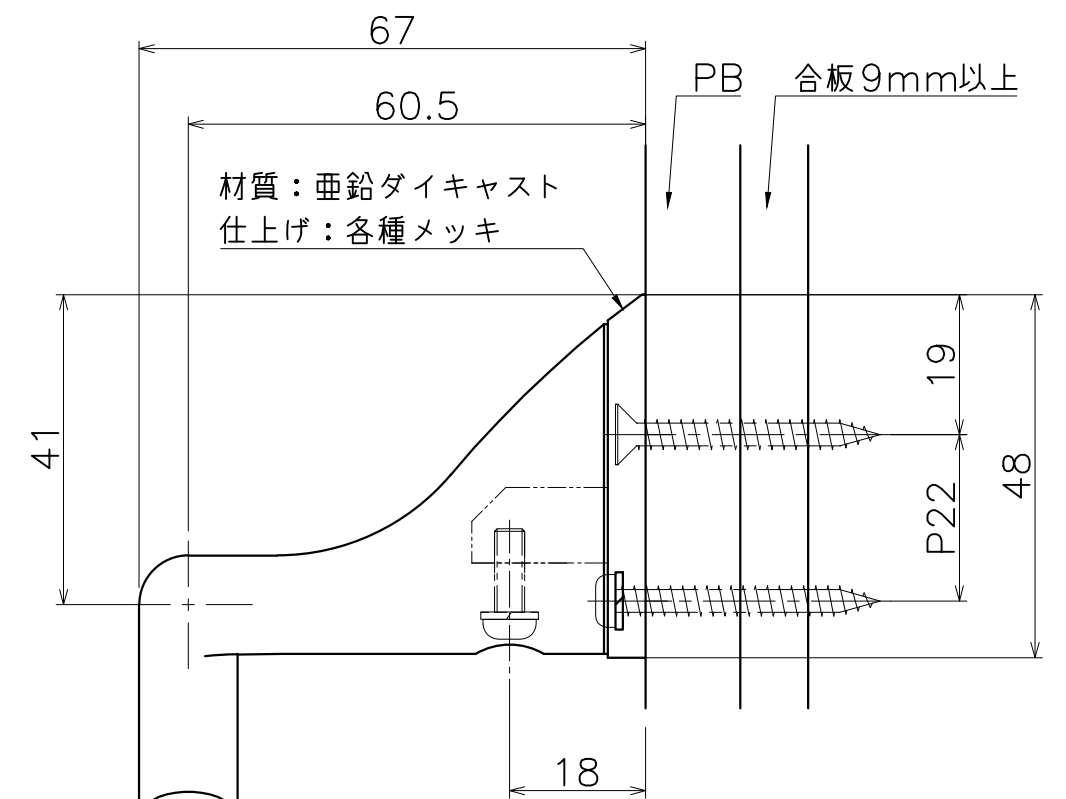

SC-740-XX

表面处理：本体	表面处理：コネクタ	コード
クローム	クローム	SC-740-XC
クローム	サテンニッケル	SC-740-CN

KAWAJUN

河淳株式会社
2015/09/04