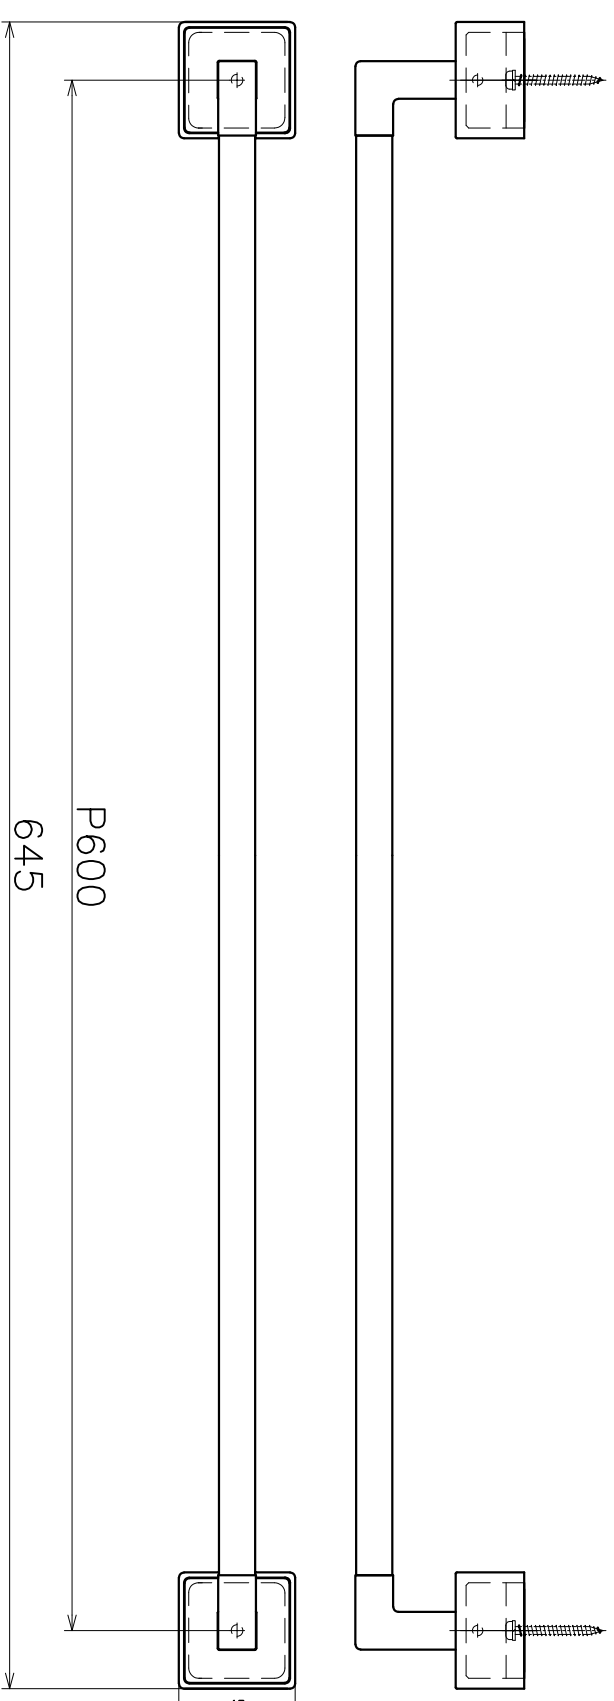

SC-821-XXL

表面処理	コート
カラー	SC-821-XCL

(S=1:3)