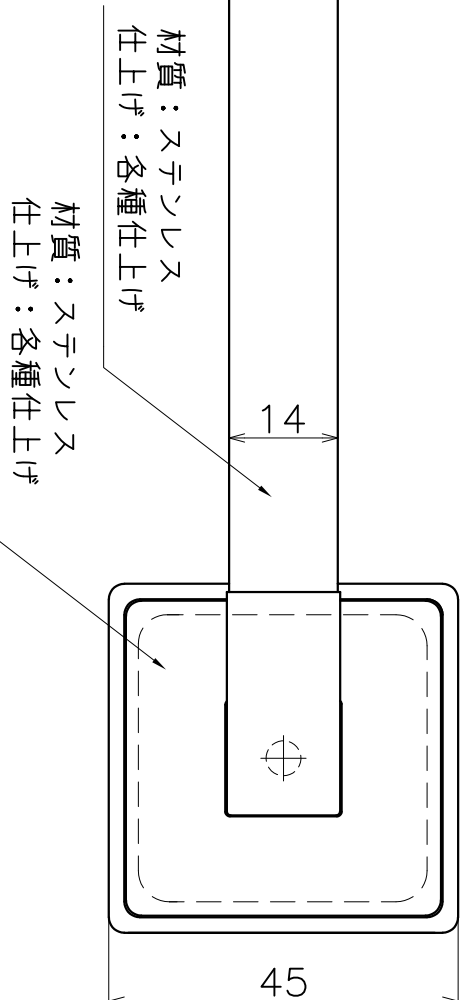

SC-821-XXL

表面処理	コート
カラー	SC-821-XCL

(S=1:3)