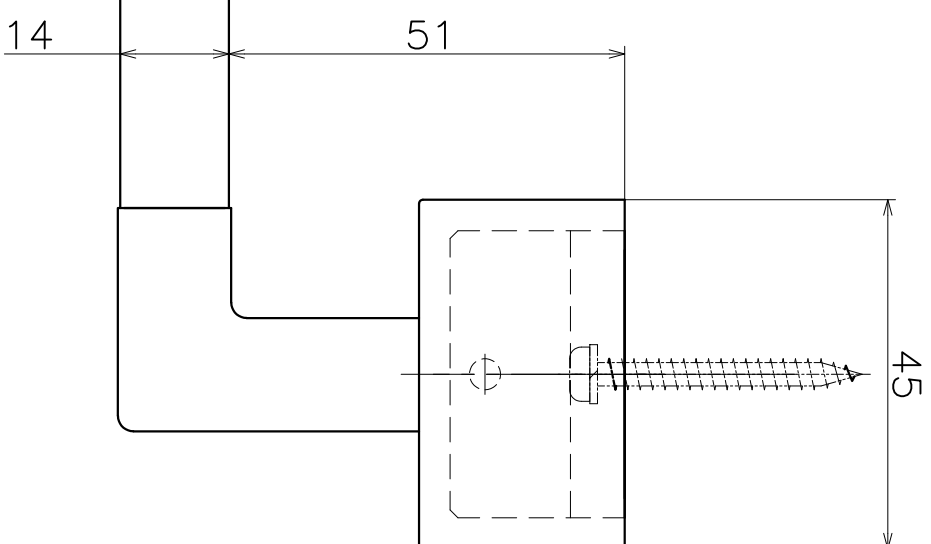

SC-821-XXL

表面処理	コート
カラー	SC-821-XCL

(S=1:3)