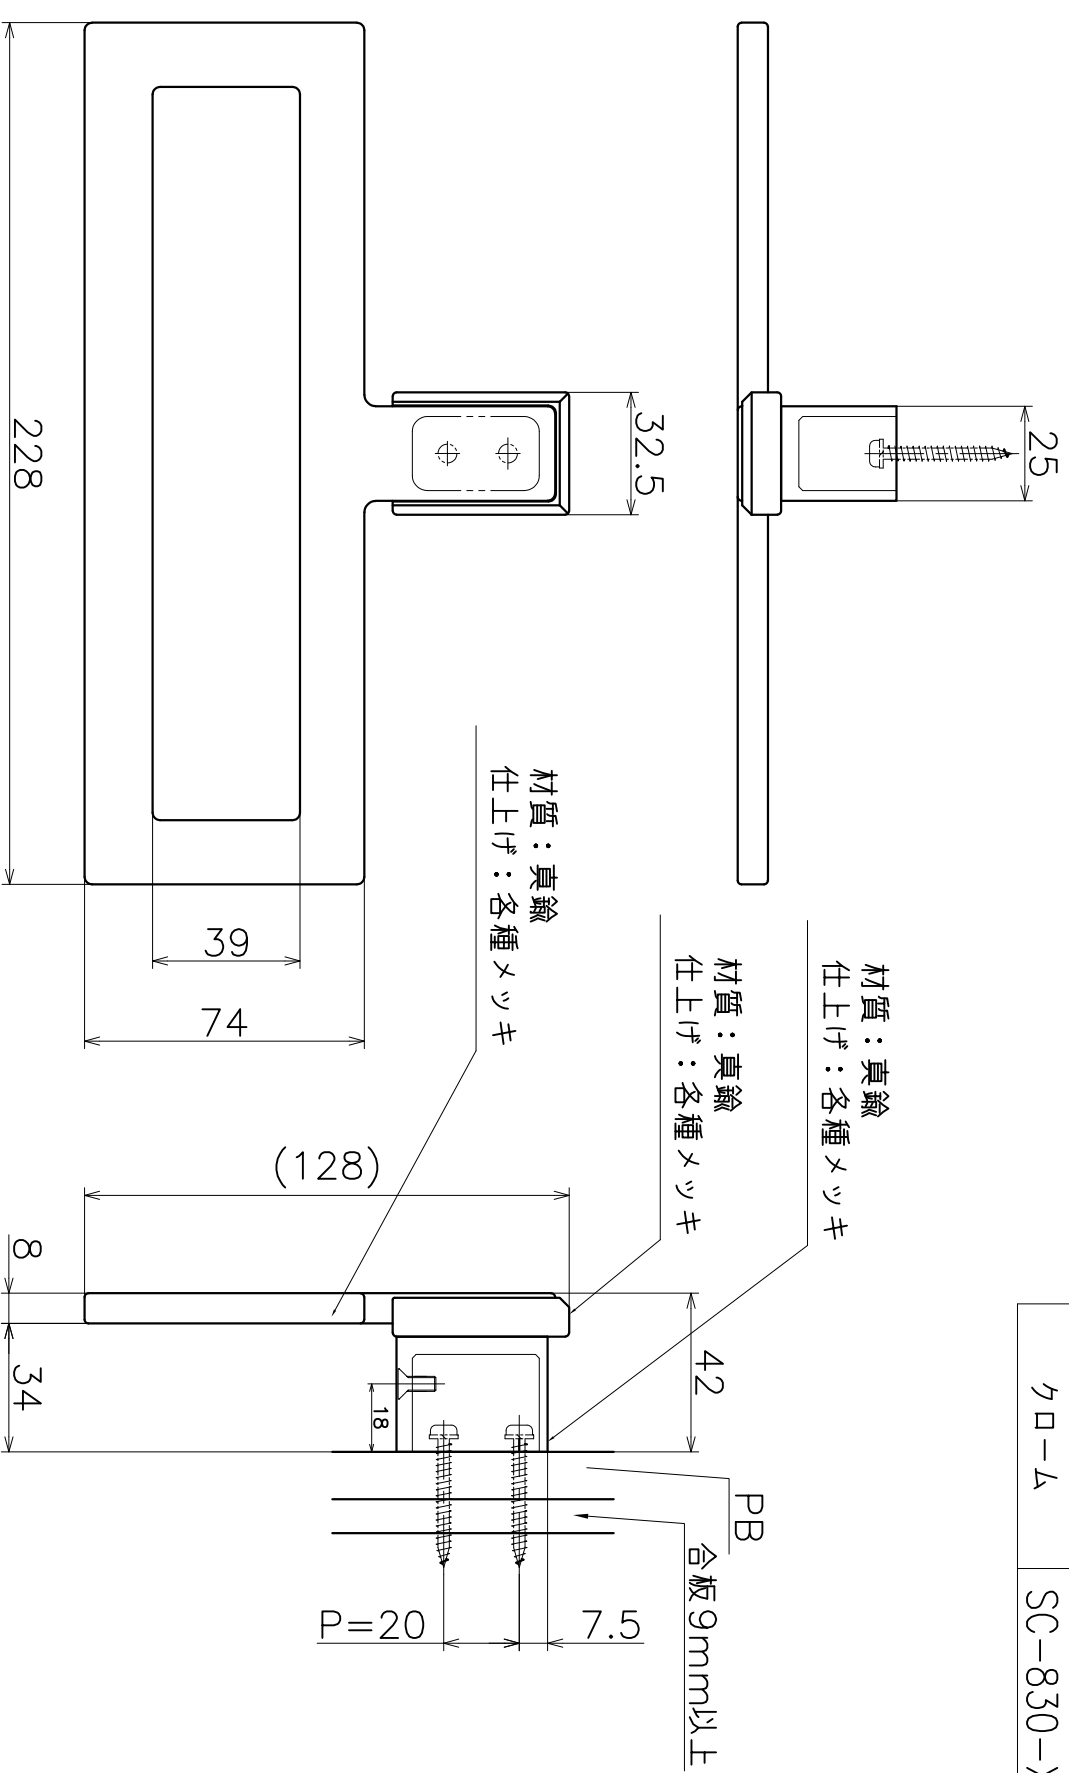

SC-830-X

表面処理	コート
ケローム	SC-830-XC

(S=1:2)