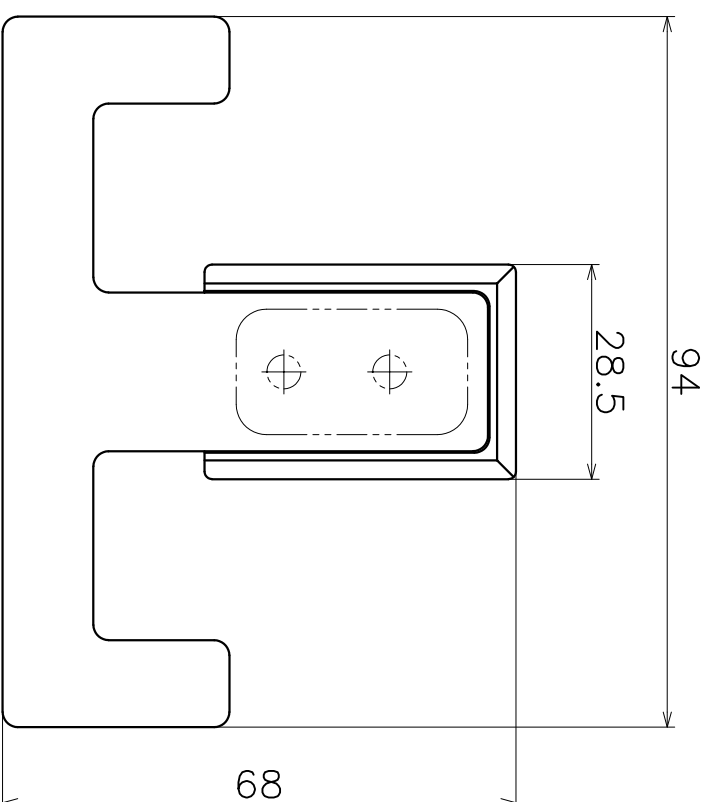

SC-835-X

表面処理	コード
クローム	SC-835-XC

材質：真鍮
仕上げ：各種メッキ

材質：真鍮
仕上げ：各種メッキ

材質：真鍮
仕上げ：各種メッキ