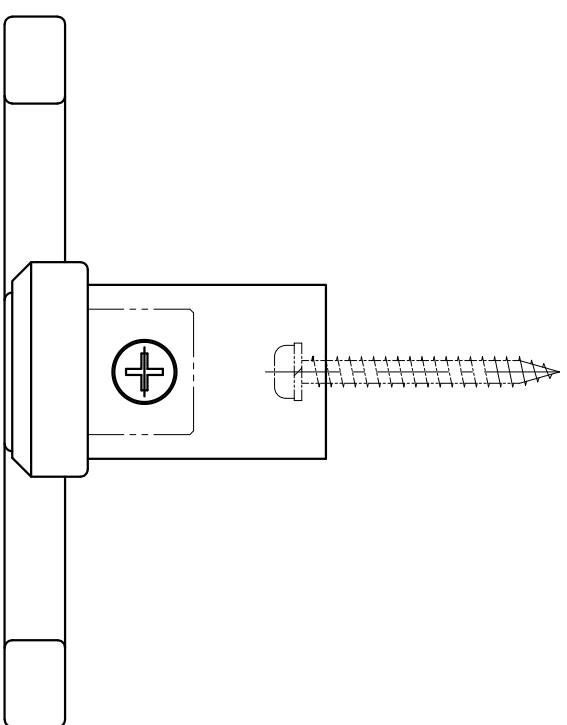

SC-835-X

表面処理	コード
クローム	SC-835-XC

材質：真鍮
仕上げ：各種メッキ

材質：真鍮
仕上げ：各種メッキ

材質：真鍮
仕上げ：各種メッキ