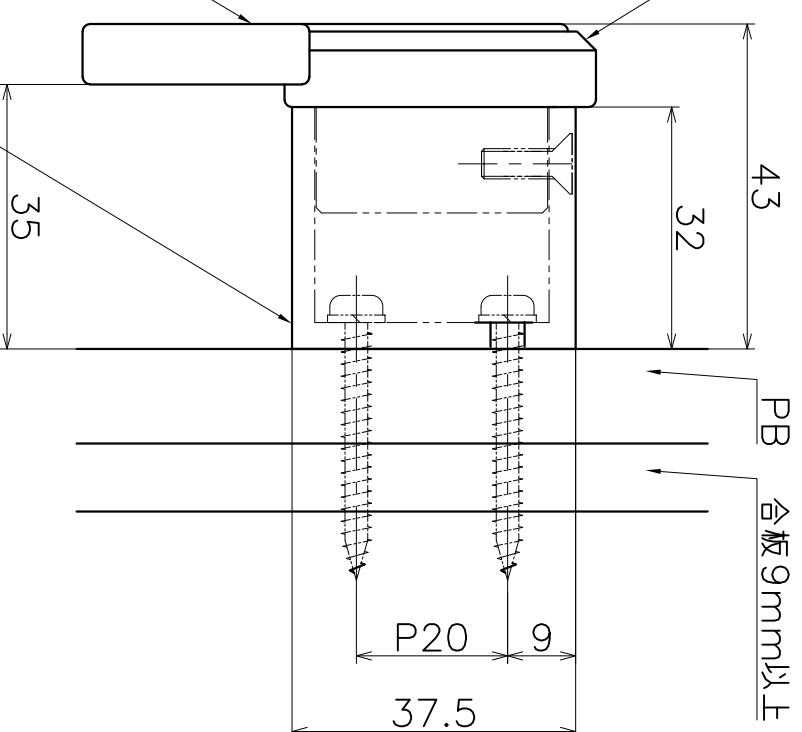

SC-835-X

表面処理	コード
クローム	SC-835-XC

材質：真鍮
仕上げ：各種メッキ

材質：真鍮
仕上げ：各種メッキ

材質：真鍮
仕上げ：各種メッキ