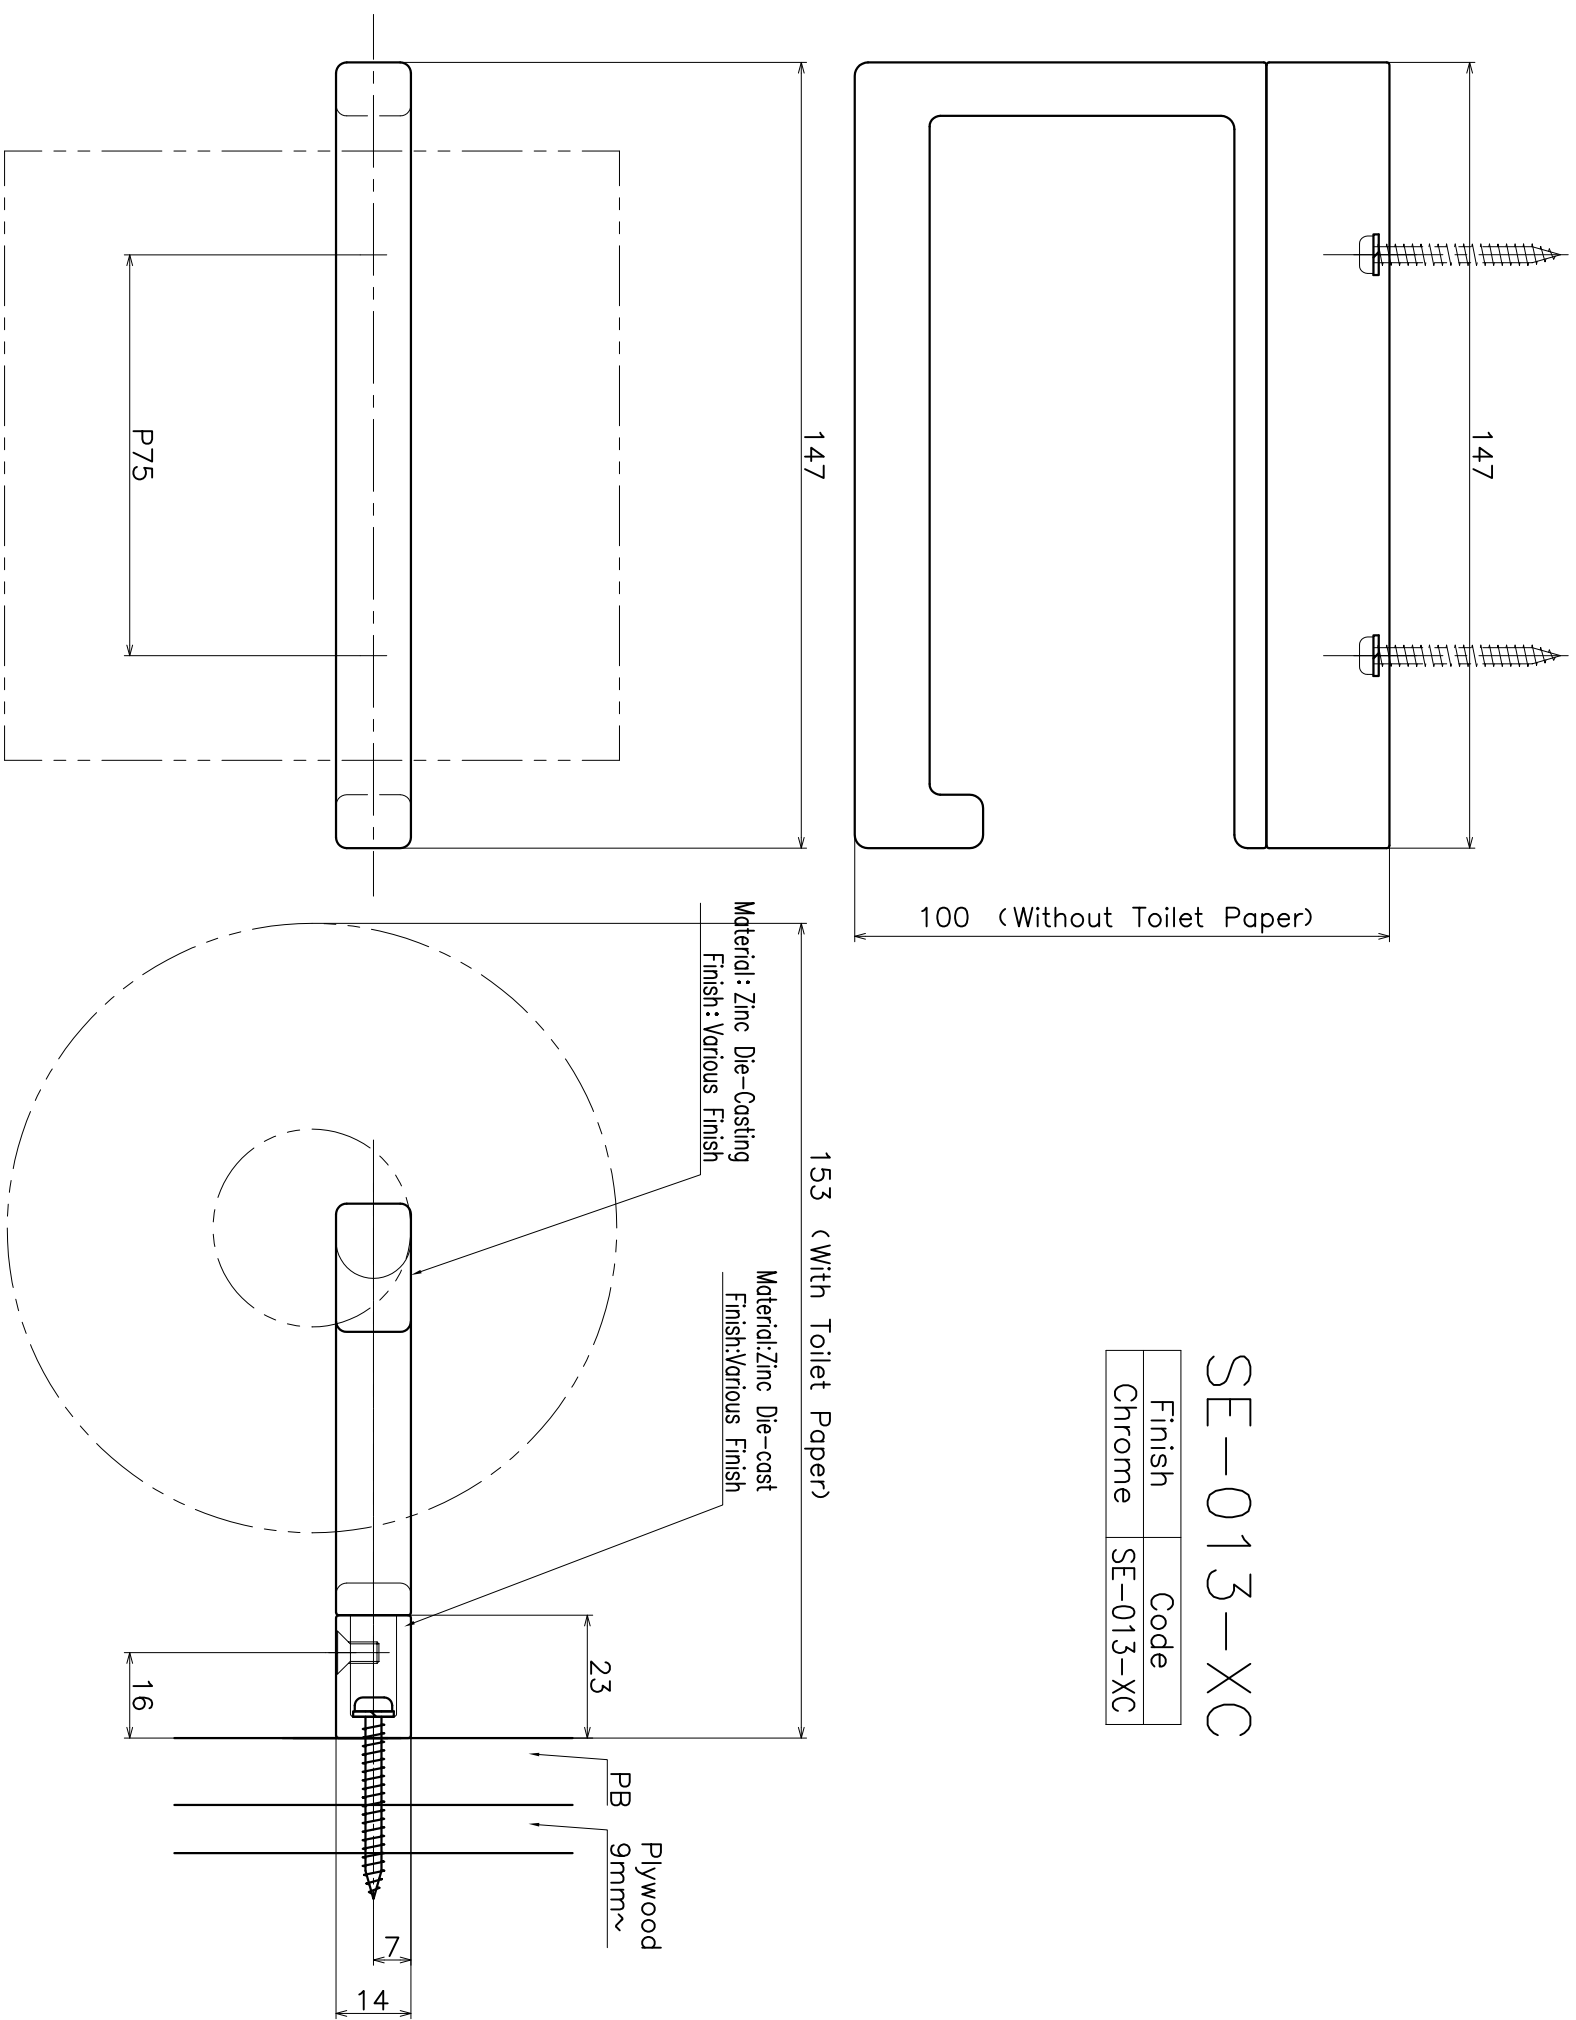

Ver	Date	Engineering change notice	Dwg	App
A	0000/00/00	新規出図	KAWAJUN	KAWAJUN

# SE-013-XC

Finish	Code
Chrome	SE-013-XC

Product name	Name	Code
ペーパーホルダー	—	表参照
Paper Holder	—	Ver01
<b>KAWAJUN</b> 河津株式会社	Dim	S = 1:1.2 外形図

1 2 3 4 5 6

A B C D

A3