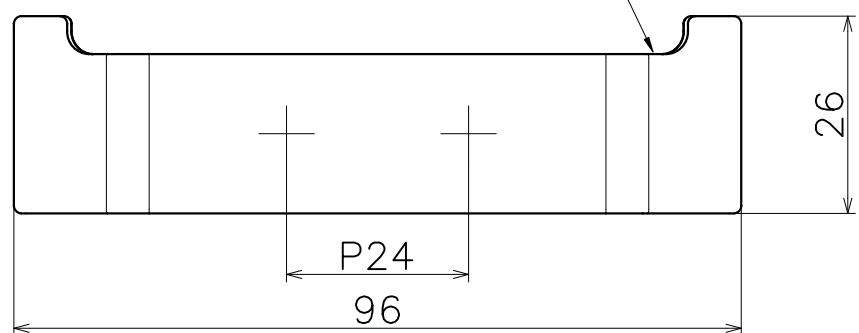

SE-62W-X

Finish	Code
Brushed	SE-625-XT
Royal Rose Gold	SE-625-P03
Royal Gold	SE-625-P04
Royal Champagne Gold	SE-625-P06
Royal Black	SE-625-P08

Material: Stainless Steel
Finish: Various Finishes

Product name	Name	Code
ダブルフック	-	表参照
Double Hook	-	Ver01
KAWAJUN 河淳株式会社	Dim	Geo
	s= 1:1	外形図