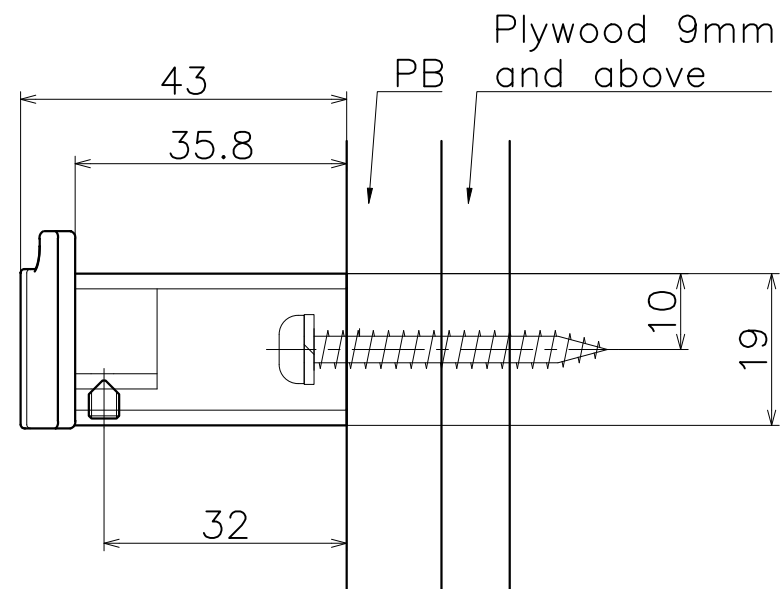

SE-62W-X

Finish	Code
Brushed	SE-625-XT
Royal Rose Gold	SE-625-P03
Royal Gold	SE-625-P04
Royal Champagne Gold	SE-625-P06
Royal Black	SE-625-P08

Material: Stainless Steel
Finish: Various Finishes

Product name	Name	Code
ダブルフック	-	表参照
Double Hook	-	Ver01
KAWAJUN 河淳株式会社	Dim	Geo
	s= 1:1	外形図