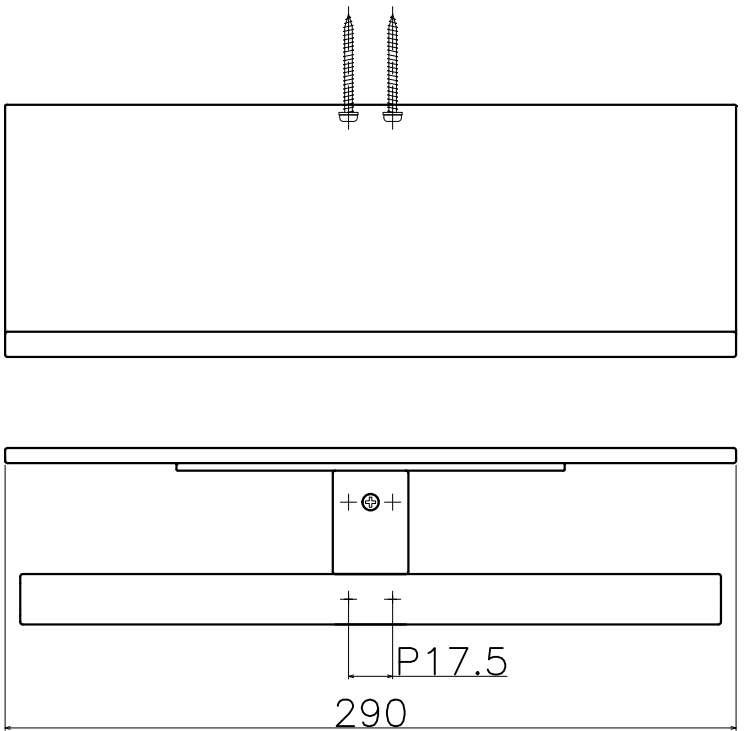

SE-22W-X

Finish	Code
Mirror	SE-22W-XP
Brushed	SE-22W-XT
Lumi Gold	SE-22W-P01
Lumi Rose Gold	SE-22W-P02
Lumi Champagne	SE-22W-P05
Lumi Black	SE-22W-P07

(S=1:3)

Product name	Name	Code
シェルフ+棚付ペーパーホルダー	-	表参照
Shelf with Paper Holder	-	Ver01
KAWAJUN 河淳株式会社	Dim	Geo
		S= 1:√1 外形図