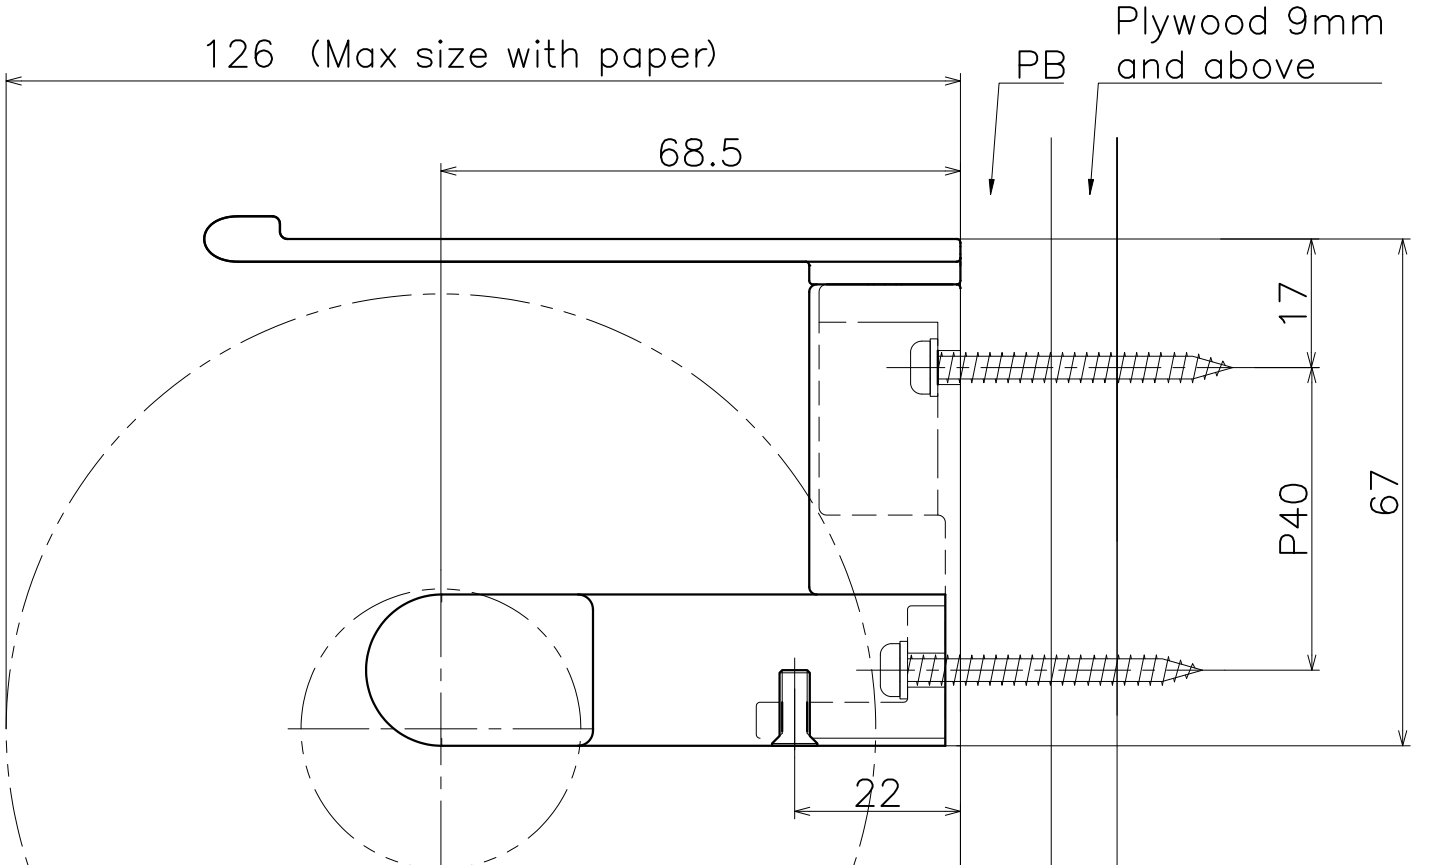

SE-22W-X

Finish	Code
Mirror	SE-22W-XP
Brushed	SE-22W-XT
Lumi Gold	SE-22W-P01
Lumi Rose Gold	SE-22W-P02
Lumi Champagne	SE-22W-P05
Lumi Black	SE-22W-P07

(S=1:3)

Product name	Name	Code
シェルフ+棚付ペーパーホルダー	-	表参照
Shelf with Paper Holder	-	Ver01
KAWAJUN 河淳株式会社	Dim	Geo
		S= 1:√1 外形図