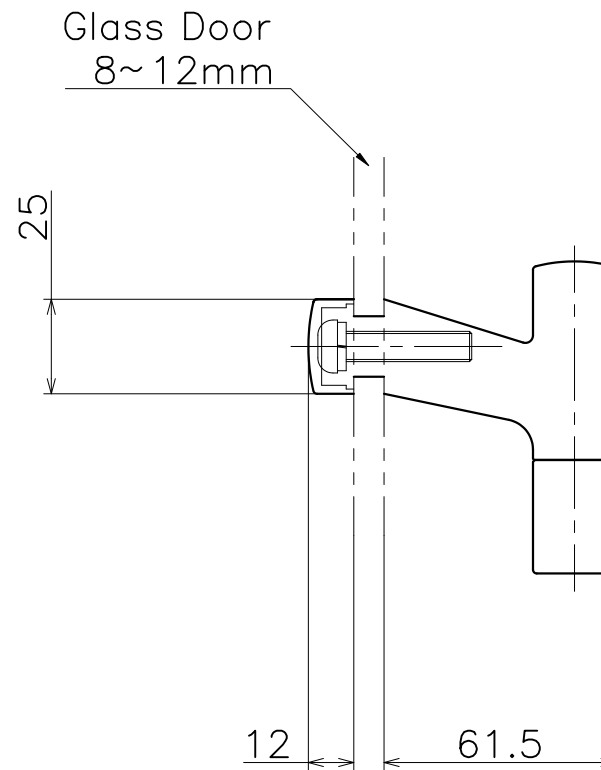

Material : Zinc Die-cast
Finish : Various Finish

Glass Hole : ϕ 16

Material : Gum
Finish : Black

Material : Gum
Finish : Grey

Material : Zinc Die-cast
Finish : Various Finish

SH-028-X-6

Finish	Code
Chrome	SH-028-XC-6
Lumi Gold	SH-028-P01-6
Lumi Rose Gold	SH-028-P02-6
Lumi Champagne	SH-028-P05-6
Lumi Black	SH-028-P07-6
Vertigo Black	SH-028-P09-6
Vertigo Champagne	SH-028-P10-6
Vertigo Rose Gold	SH-028-P11-6
Vertigo Gold	SH-028-P12-6

Product name	Name	Code
タオルバーハンドル	-	表参照
Towel Bar Handle	-	Ver01
KAWAJUN 河渾株式会社	Dim	Geo
	s= 1:2	外形図