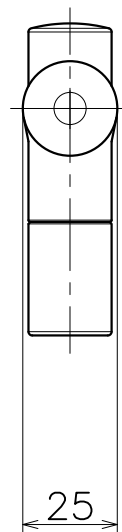

Material : Zinc Die-cast
Finish : Various Finish

Glass Hole : ϕ 16

Material : Gum
Finish : Black

Material : Gum
Finish : Grey

Material : Zinc Die-cast
Finish : Various Finish

SH-028-X-6

Finish	Code
Chrome	SH-028-XC-6
Lumi Gold	SH-028-P01-6
Lumi Rose Gold	SH-028-P02-6
Lumi Champagne	SH-028-P05-6
Lumi Black	SH-028-P07-6
Vertigo Black	SH-028-P09-6
Vertigo Champagne	SH-028-P10-6
Vertigo Rose Gold	SH-028-P11-6
Vertigo Gold	SH-028-P12-6

Product name	Name	Code
タオルバーハンドル	-	表参照
Towel Bar Handle	-	Ver01
KAWAJUN 河渾株式会社	Dim	Geo
	s= 1:2	外形図