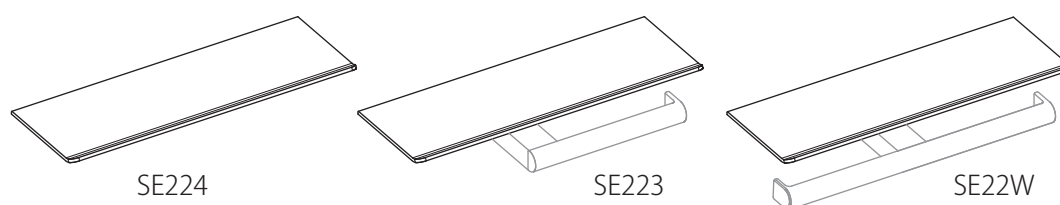

2022年9月30日

お取引先各位

河淳株式会社

SE224,SE223,SE22Wのシェルフ部仕様変更のお知らせ

拝啓、貴社ますますご繁栄のこととお喜び申し上げます。
平素は格別のご高配を賜り、厚くお礼申し上げますこの度、下記シェルフ、ペーパーホルダー商品の仕様変更する事となりましたのでご案内致します。
皆様におかれましてはご不便をおかけして申し訳ございませんが、何卒ご理解賜りますようお願い申し上げます。

敬具

旧)

新)

在庫状況・納期につきましては各営業所へお問合せ下さい。

Dear All

KAWAJUN

SE224,SE223,SE22W Product Specification Change

We regret to announce that we have decided to change the specifications of the following Shelf and Paper Holder product. Please refer to the diagram below for the aforementioned update.