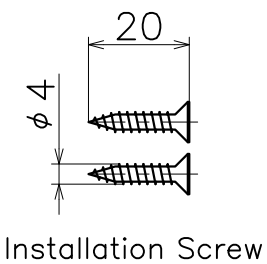

2-KZ-02-X-EX

Ver	Date	Engineering change notice	Dwg	App
1	2018/10/10	新規出図	KAWAJUN	KAWAJUN
2	2021/02/02	品番変更、寸法追加	KAWAJUN	KAWAJUN
3	2023/09/13	角芯図修正	KAWAJUN	KAWAJUN

Door Thickness: 38~50

Material: Brass
Finish: Refer to table

Finish	Code
Chrome	2-KZ-02-XC-EX
Satin Nickel	2-KZ-02-XN-EX
Pearl Black	2-KZ-02-GQ-EX

Product name	Name	Code
商品名	部品名/図面名	-
Product Name	Parts Name	Ver03
KAWAJUN 河渾株式会社	Dim	Geo
	S=	1:1 外形図