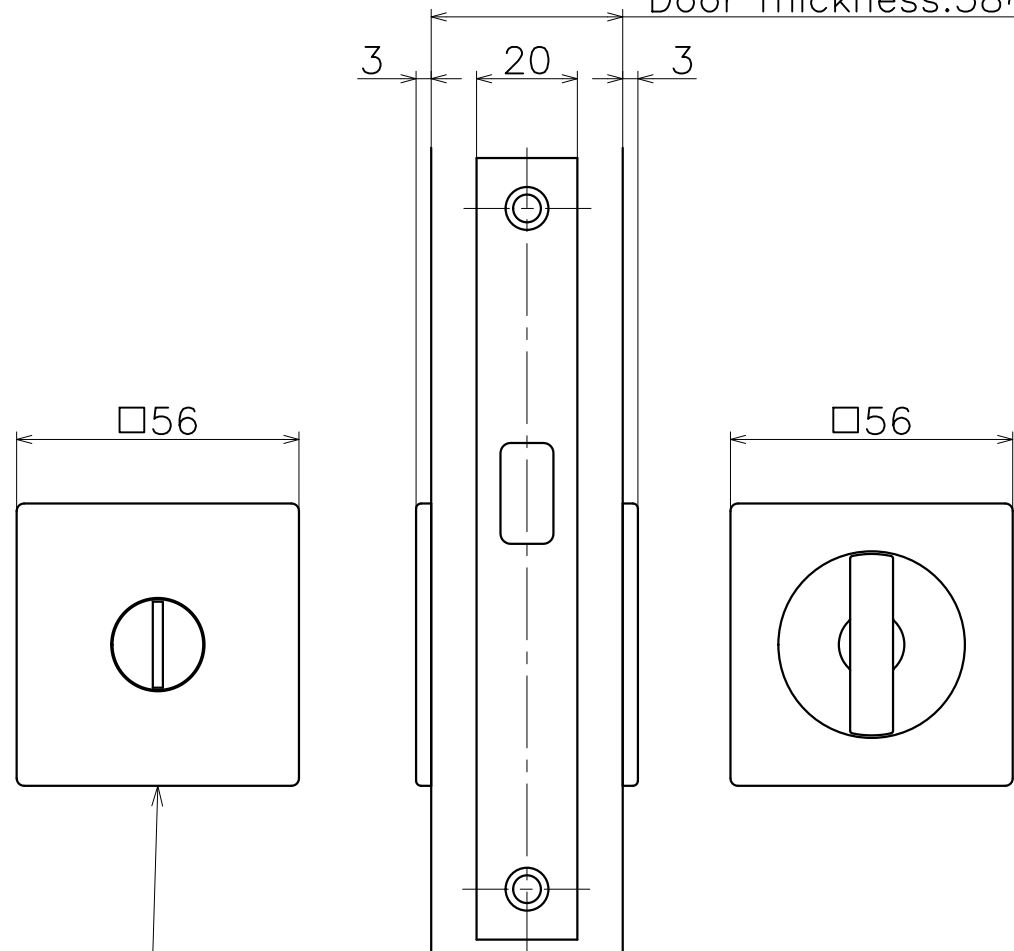

2-KZ-02-X-EX

Ver	Date	Engineering change notice	Dwg	App
1	2018/10/10	新規出図	KAWAJUN	KAWAJUN
2	2021/02/02	品番変更、寸法追加	KAWAJUN	KAWAJUN
3	2023/09/13	角芯図修正	KAWAJUN	KAWAJUN

Door Thickness: 38~50

Material: Brass
Finish: Refer to table

Finish	Code
Chrome	2-KZ-02-XC-EX
Satin Nickel	2-KZ-02-XN-EX
Pearl Black	2-KZ-02-GQ-EX

Product name	Name	Code
商品名	部品名/図面名	-
Product Name	Parts Name	Ver03
KAWAJUN 河渾株式会社	Dim	Geo
	S=	1:1 外形図