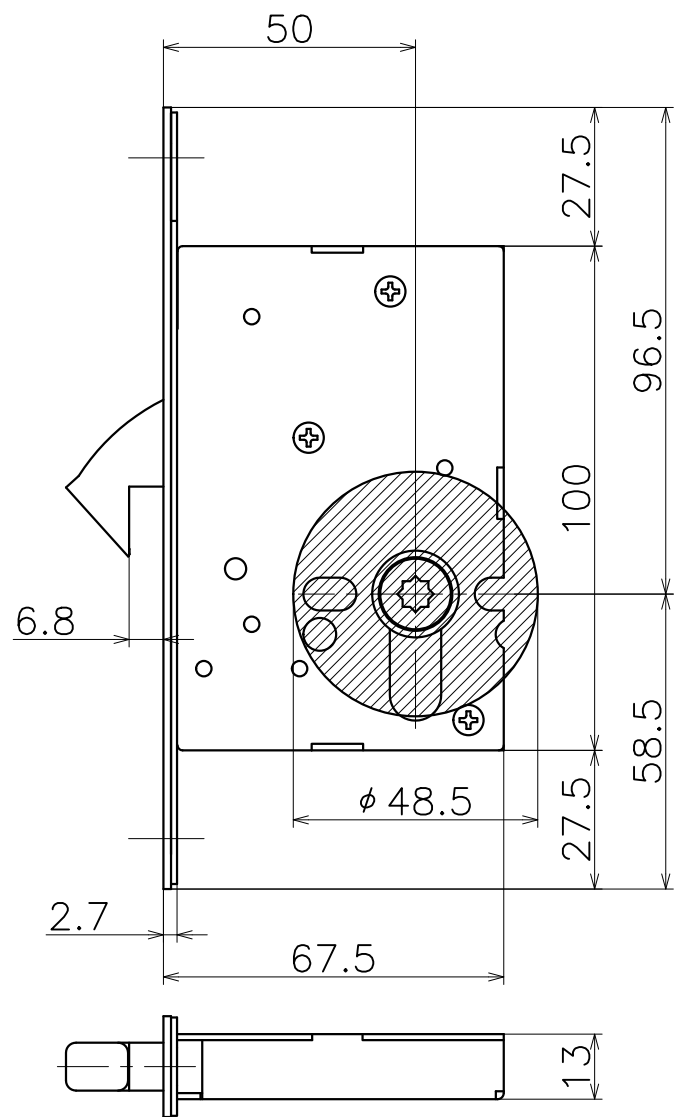

2-KZ-02-X-EX

Ver	Date	Engineering change notice	Dwg	App
1	2018/10/10	新規出図	KAWAJUN	KAWAJUN
2	2021/02/02	品番変更、寸法追加	KAWAJUN	KAWAJUN
3	2023/09/13	角芯図修正	KAWAJUN	KAWAJUN

Door Thickness: 38~50

Material: Brass
Finish: Refer to table

Finish	Code
Chrome	2-KZ-02-XC-EX
Satin Nickel	2-KZ-02-XN-EX
Pearl Black	2-KZ-02-GQ-EX

Product name	Name	Code
商品名	部品名/図面名	-
Product Name	Parts Name	Ver03
KAWAJUN 河渾株式会社	Dim	Geo
	S=	1:1 外形図