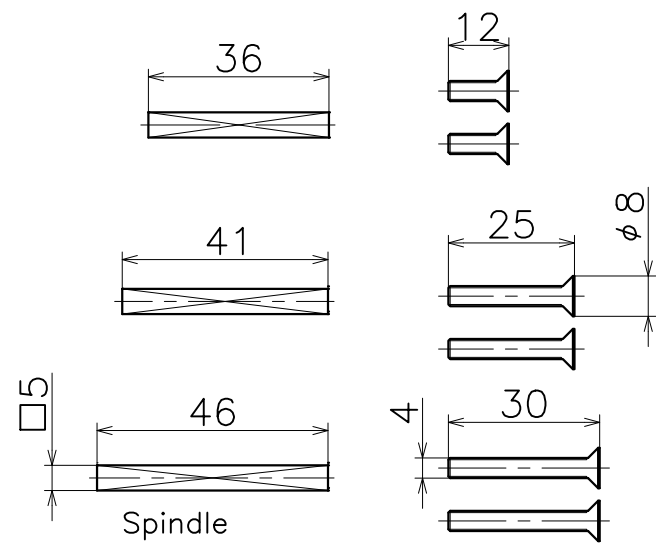

2-KZ-02-X-EX

Ver	Date	Engineering change notice	Dwg	App
1	2018/10/10	新規出図	KAWAJUN	KAWAJUN
2	2021/02/02	品番変更、寸法追加	KAWAJUN	KAWAJUN
3	2023/09/13	角芯図修正	KAWAJUN	KAWAJUN

Door Thickness: 38~50

Material: Brass
Finish: Refer to table

Finish	Code
Chrome	2-KZ-02-XC-EX
Satin Nickel	2-KZ-02-XN-EX
Pearl Black	2-KZ-02-GQ-EX

Product name	Name	Code
商品名	部品名/図面名	-
Product Name	Parts Name	Ver03
KAWAJUN 河渾株式会社	Dim	Geo
	S=	1:1 外形図