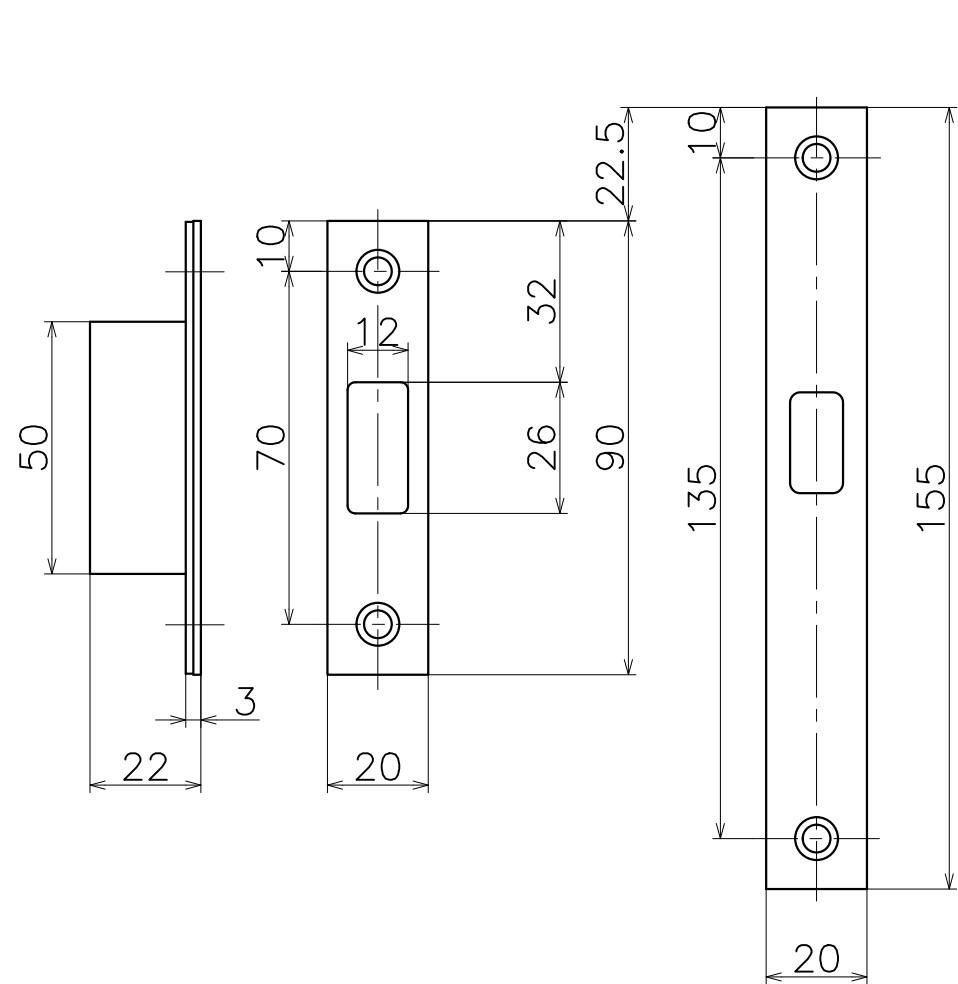

2-KZ-02-X-EX

Ver	Date	Engineering change notice	Dwg	App
1	2018/10/10	新規出図	KAWAJUN	KAWAJUN
2	2021/02/02	品番変更、寸法追加	KAWAJUN	KAWAJUN
3	2023/09/13	角芯図修正	KAWAJUN	KAWAJUN

Door Thickness: 38~50

Material: Brass
Finish: Refer to table

Finish	Code
Chrome	2-KZ-02-XC-EX
Satin Nickel	2-KZ-02-XN-EX
Pearl Black	2-KZ-02-GQ-EX

Product name	Name	Code
商品名	部品名/図面名	-
Product Name	Parts Name	Ver03
KAWAJUN 河渾株式会社	Dim	Geo
	S=	1:1 外形図