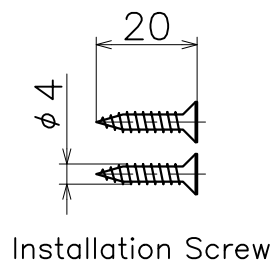

2-KZ-02-X-EX

Ver	Date	Engineering change notice	Dwg	App
1	2018/10/10	新規出図	KAWAJUN	KAWAJUN
2	2021/02/02	品番変更、寸法追加	KAWAJUN	KAWAJUN
3	2023/09/13	角芯図修正	KAWAJUN	KAWAJUN

Door Thickness: 38~50

Material: Brass
Finish: Refer to table

Finish	Code
Chrome	2-KZ-02-XC-EX
Satin Nickel	2-KZ-02-XN-EX
Pearl Black	2-KZ-02-GQ-EX

Product name	Name	Code
商品名	部品名/図面名	-
Product Name	Parts Name	Ver03
KAWAJUN 河渾株式会社	Dim	Geo
	S=	1:1 外形図