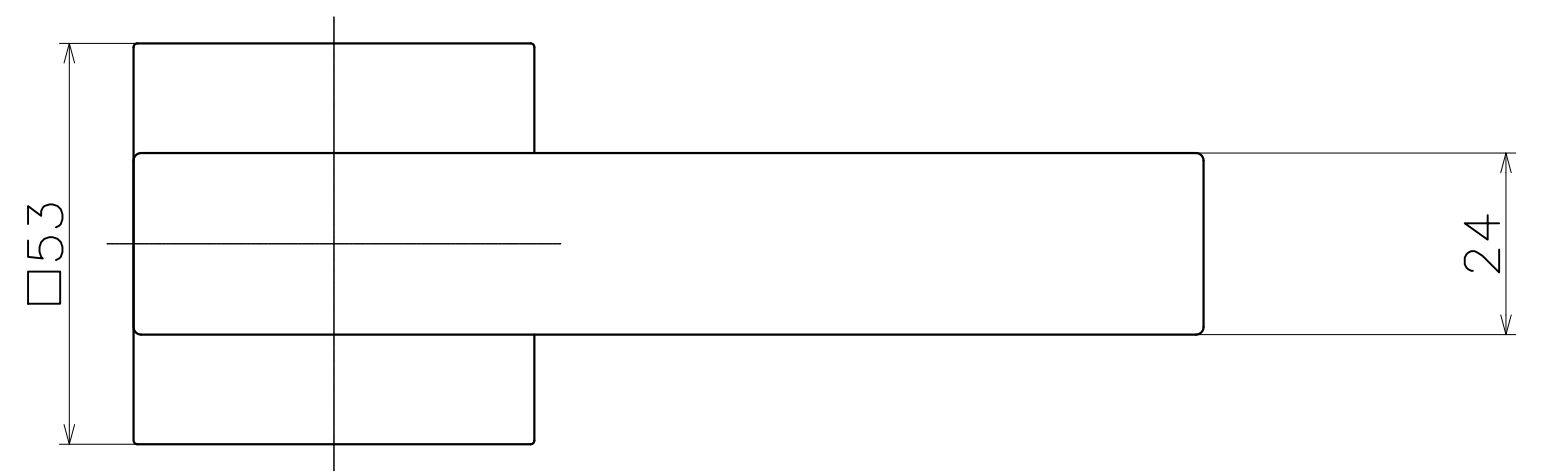

1 | 2 | 3 | 4 | 5 | 6

Ver	Date	Engineering change notice	Dwg	App
1	2018/02/05	新規出図	KAWAJUN	KAWAJUN

A1T

Product name		Name		Code	
レバーハンドルセット		-		A1T	
Lever Handle Set		-		Ver01	
KAWAJUN 河淳株式会社		Dim	Geo	s= 1:1	外形図