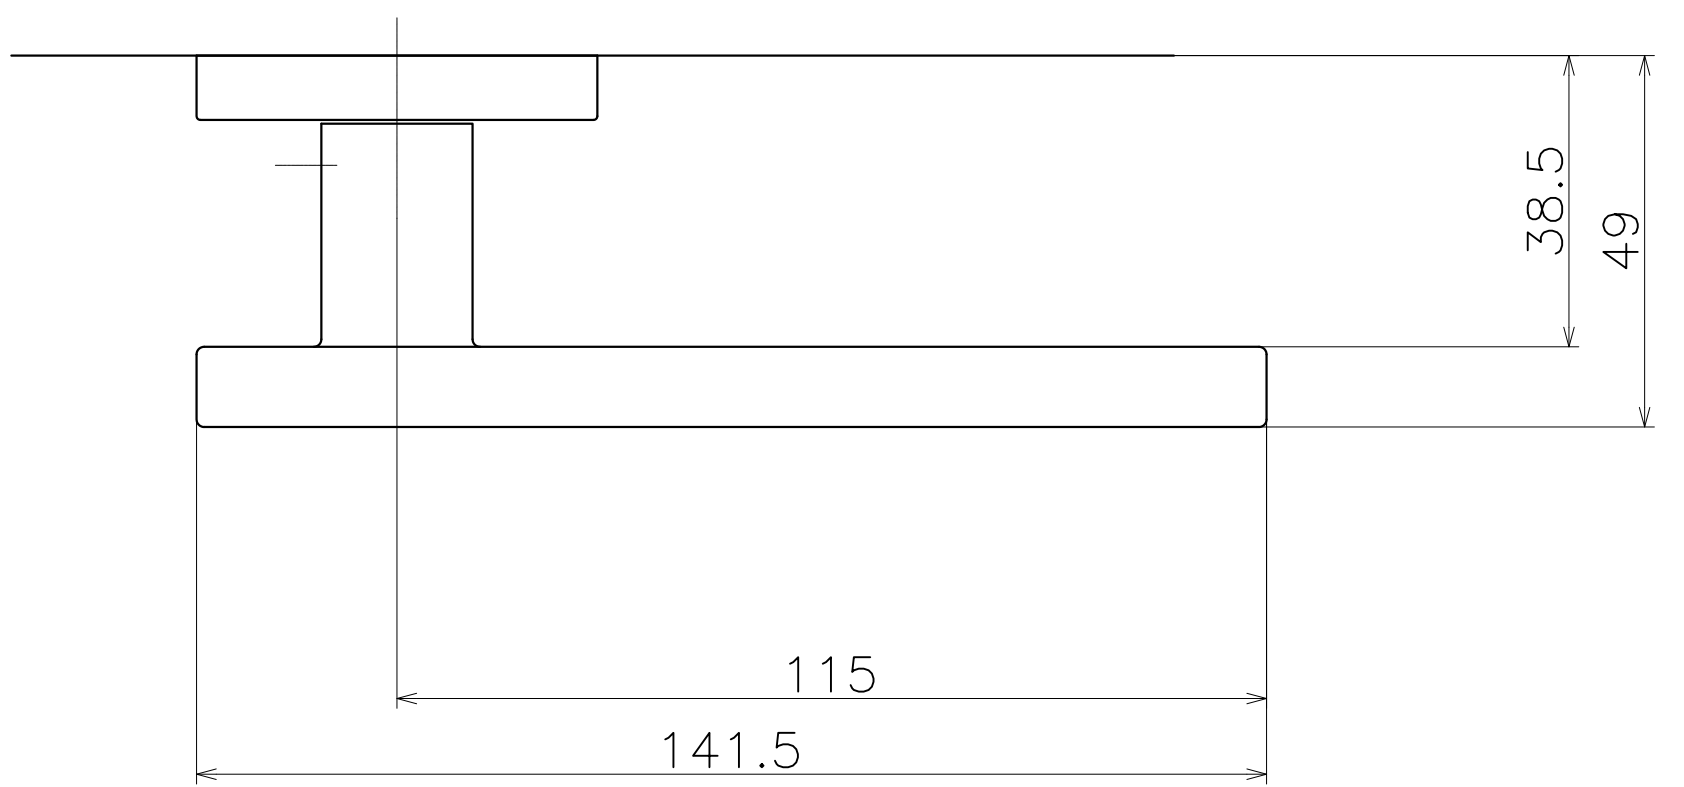

1 | 2 | 3 | 4 | 5 | 6

Ver	Date	Engineering change notice	Dwg	App
1	2018/02/05	新規出図	KAWAJUN	KAWAJUN

A1T

Product name		Name		Code	
レバーハンドルセット		-		A1T	
Lever Handle Set		-		Ver01	
KAWAJUN 河淳株式会社		Dim	Geo	s= 1:1	外形図

A3

1 | 2 | 3 | 4 | 5 | 6