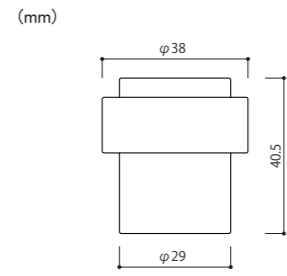

製品仕様 / Product Specification / 产品规格

同梱部品(必ずご確認ください) / Package Contents(Please confirm) / 配套产品(请务必确认)

耐荷重 / Load capacity / 耐荷重: 49N (5kgf)

本体 / Body / 本体 × 1

取扱説明書(本紙)
Instruction Manual(this paper)
安装说明(本紙) × 1