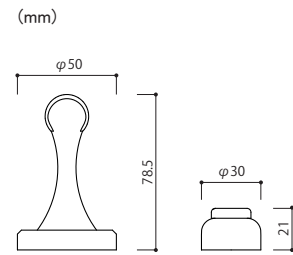

製品仕様 / Product Specification / 产品规格

耐荷重 / Load capacity / 耐荷重: 588N (60kgf)

同梱部品(必ずご確認ください) / Package Contents (Please confirm) / 配套产品 (请务必确认)

取付け手順 / Installation Procedure / 安装顺序

◎ 取付け手順 / Installation Procedure / 安装顺序  
コンクリート床 / Concrete Floor / 水泥地面