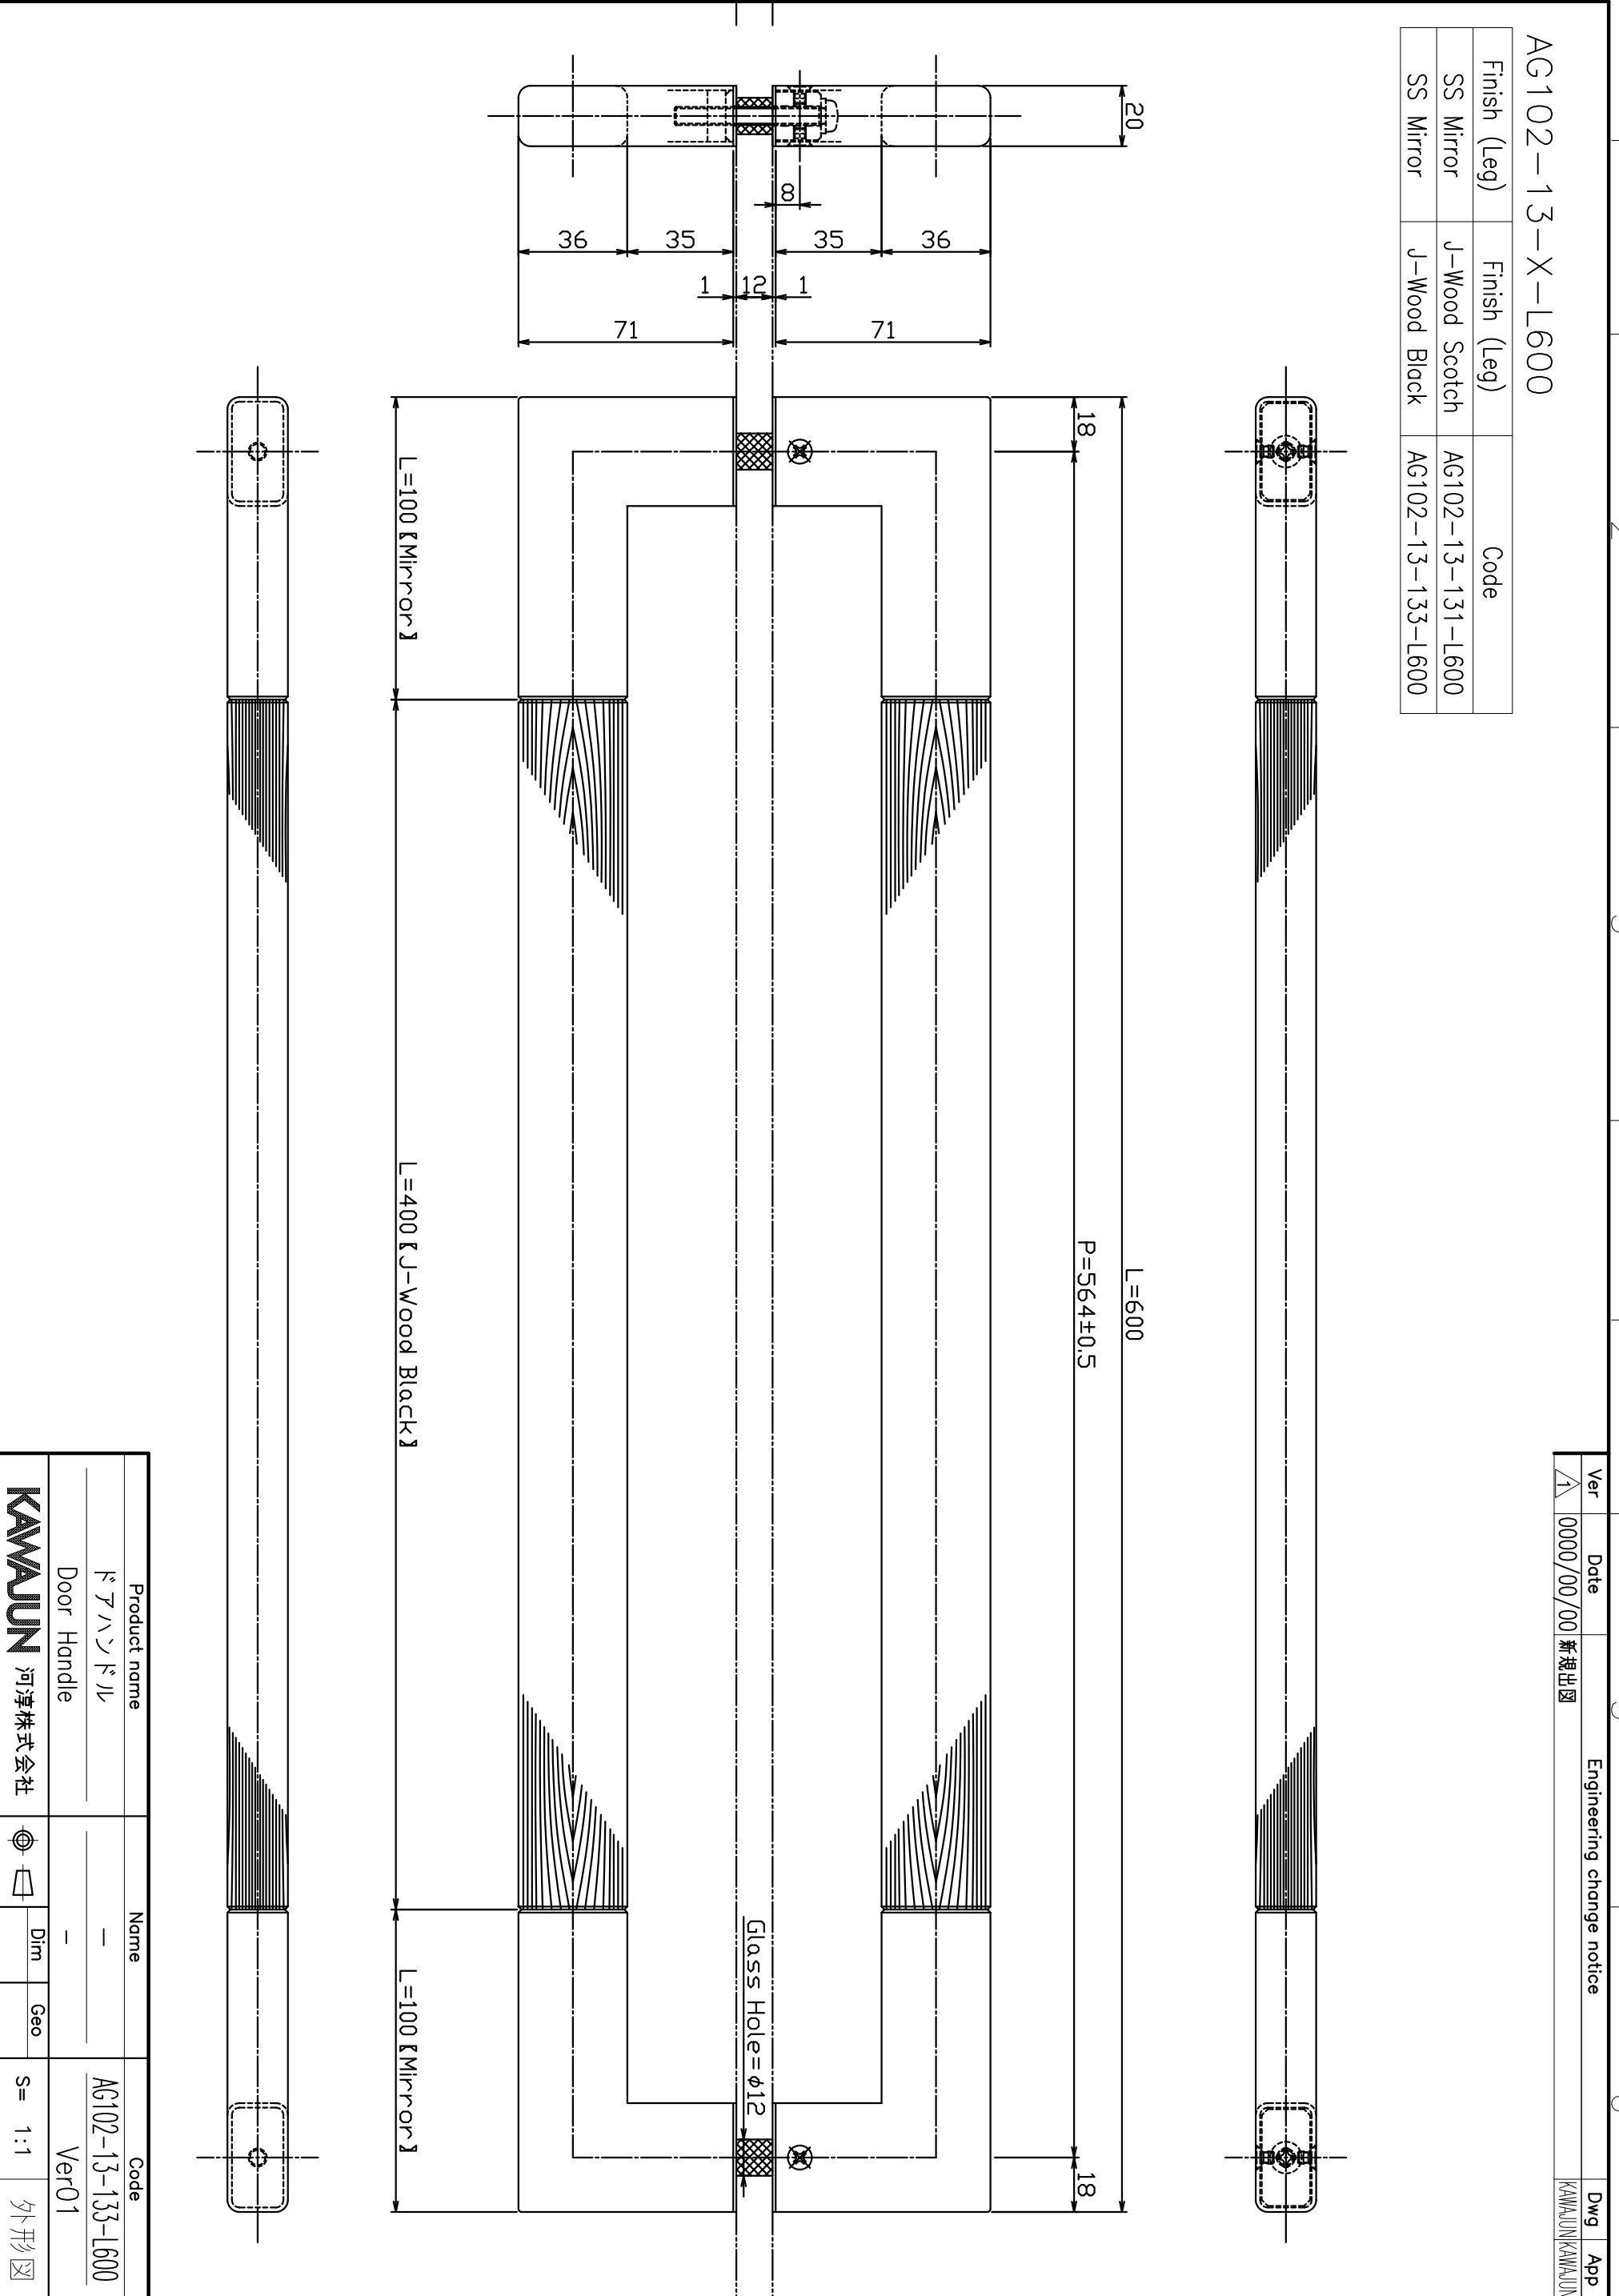

AG102-13-X-L600			
Finish (Leg)	Finish (Leg)	Code	
SS Mirror	J-Wood Scotch	AG102-13-131-L600	
SS Mirror	J-Wood Black	AG102-13-133-L600	

Ver	Date	Engineering change notice	Dwg	App
A	0000/00/00	新規出図	KAWAJUN	KAWAJUN

Product name		Name		Code	
ドアハンドル		-		AG102-13-133-L600	
Door Handle		-		Ver01	
KAWAJUN 河津株式会社		Dim	Geo	S= 1:1 外形	

A3
作成 【Honey】

2

3

4

5

6