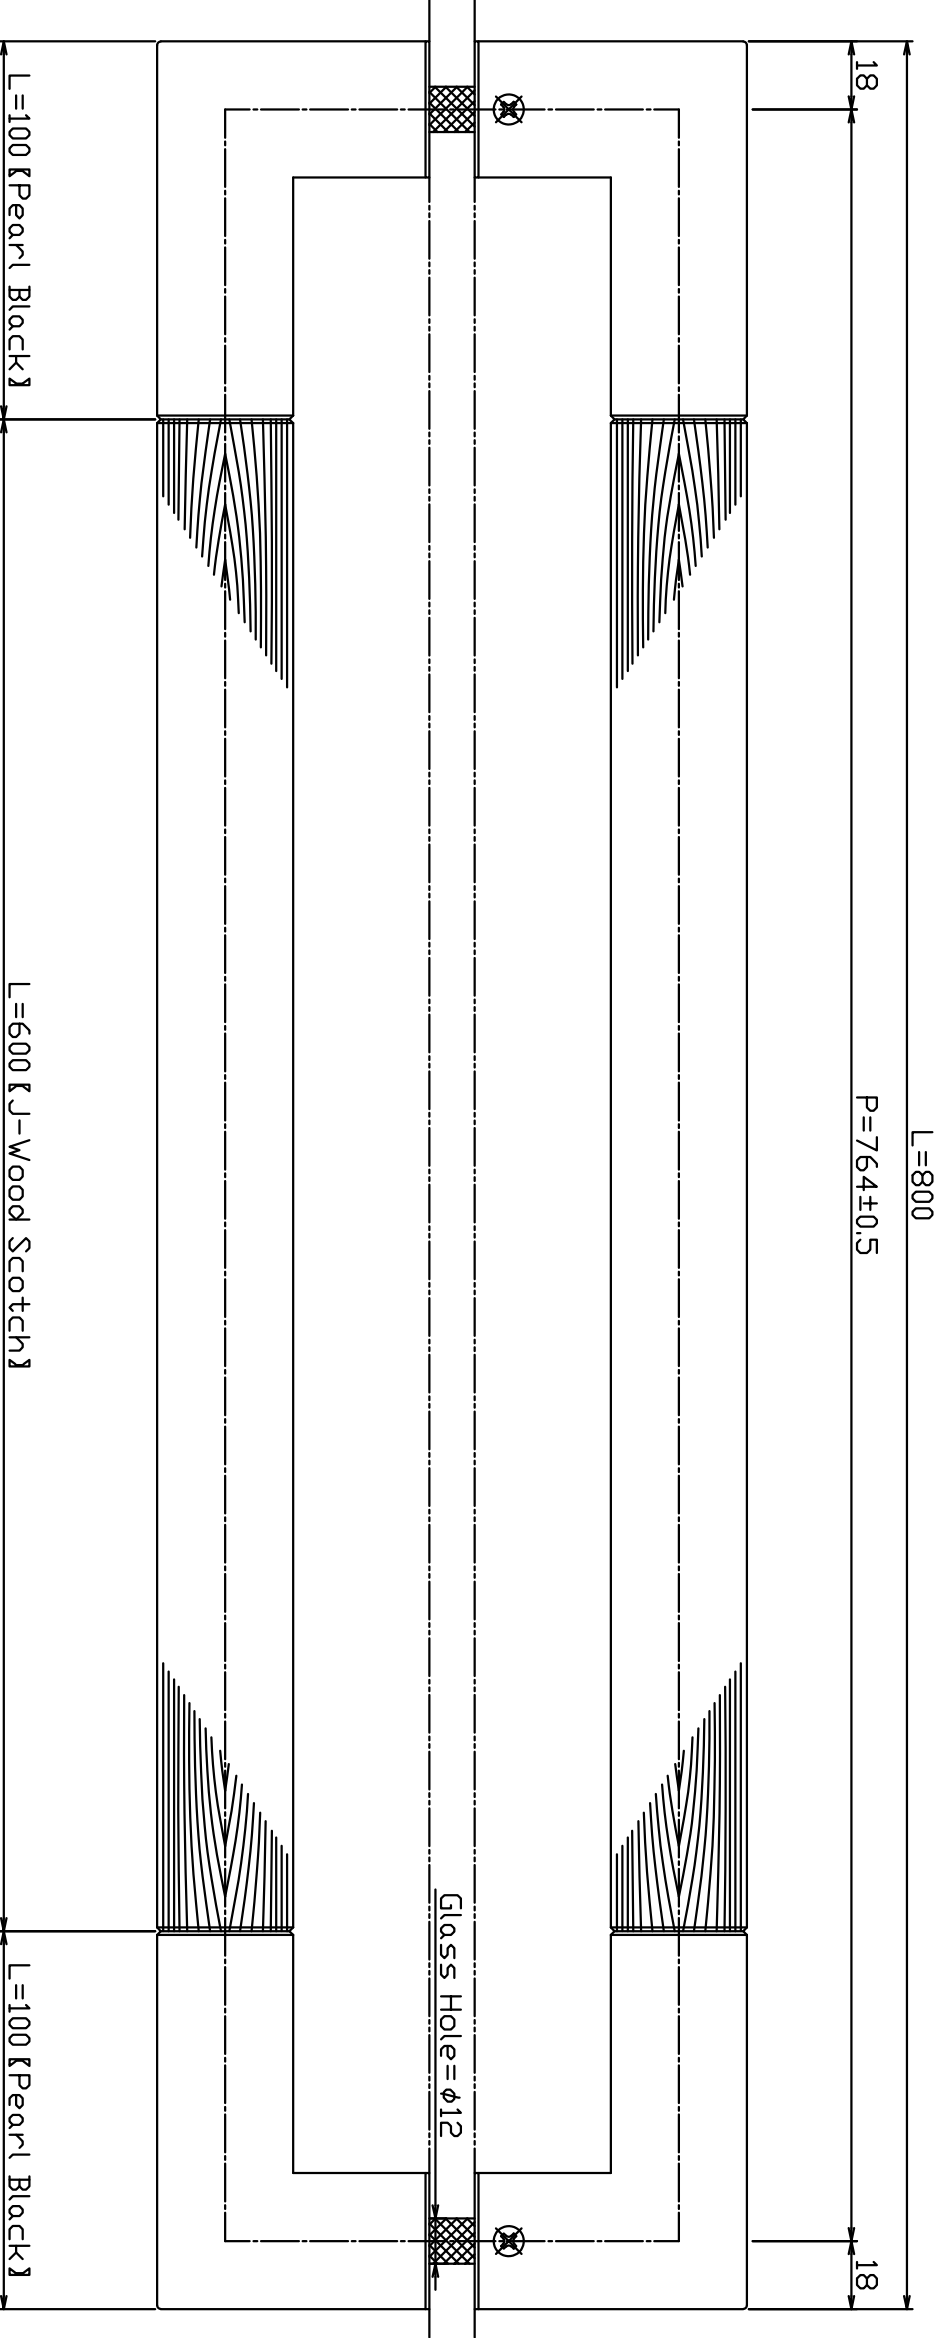

AG102-GQ-X-L800

Finish (Leg)	Finish (Leg)	Code
Pearl Black	J-Wood Scotch	AG102-GQ-131-L800
Pearl Black	J-Wood Black	AG102-GQ-133-L800

Ver	Date	Engineering change notice	Dwg	App
1/A	0000/00/00	新規出図	KAWAJUN	KAWAJUN

Product name	Name	Code
ドアハンドル	-	AG102-GQ-131-L800
Door Handle	-	Ver01
KAWAJUN 河渾株式会社		S= 1:1 外形図

A3
作成【Honey】

1

2

3

4

5

6