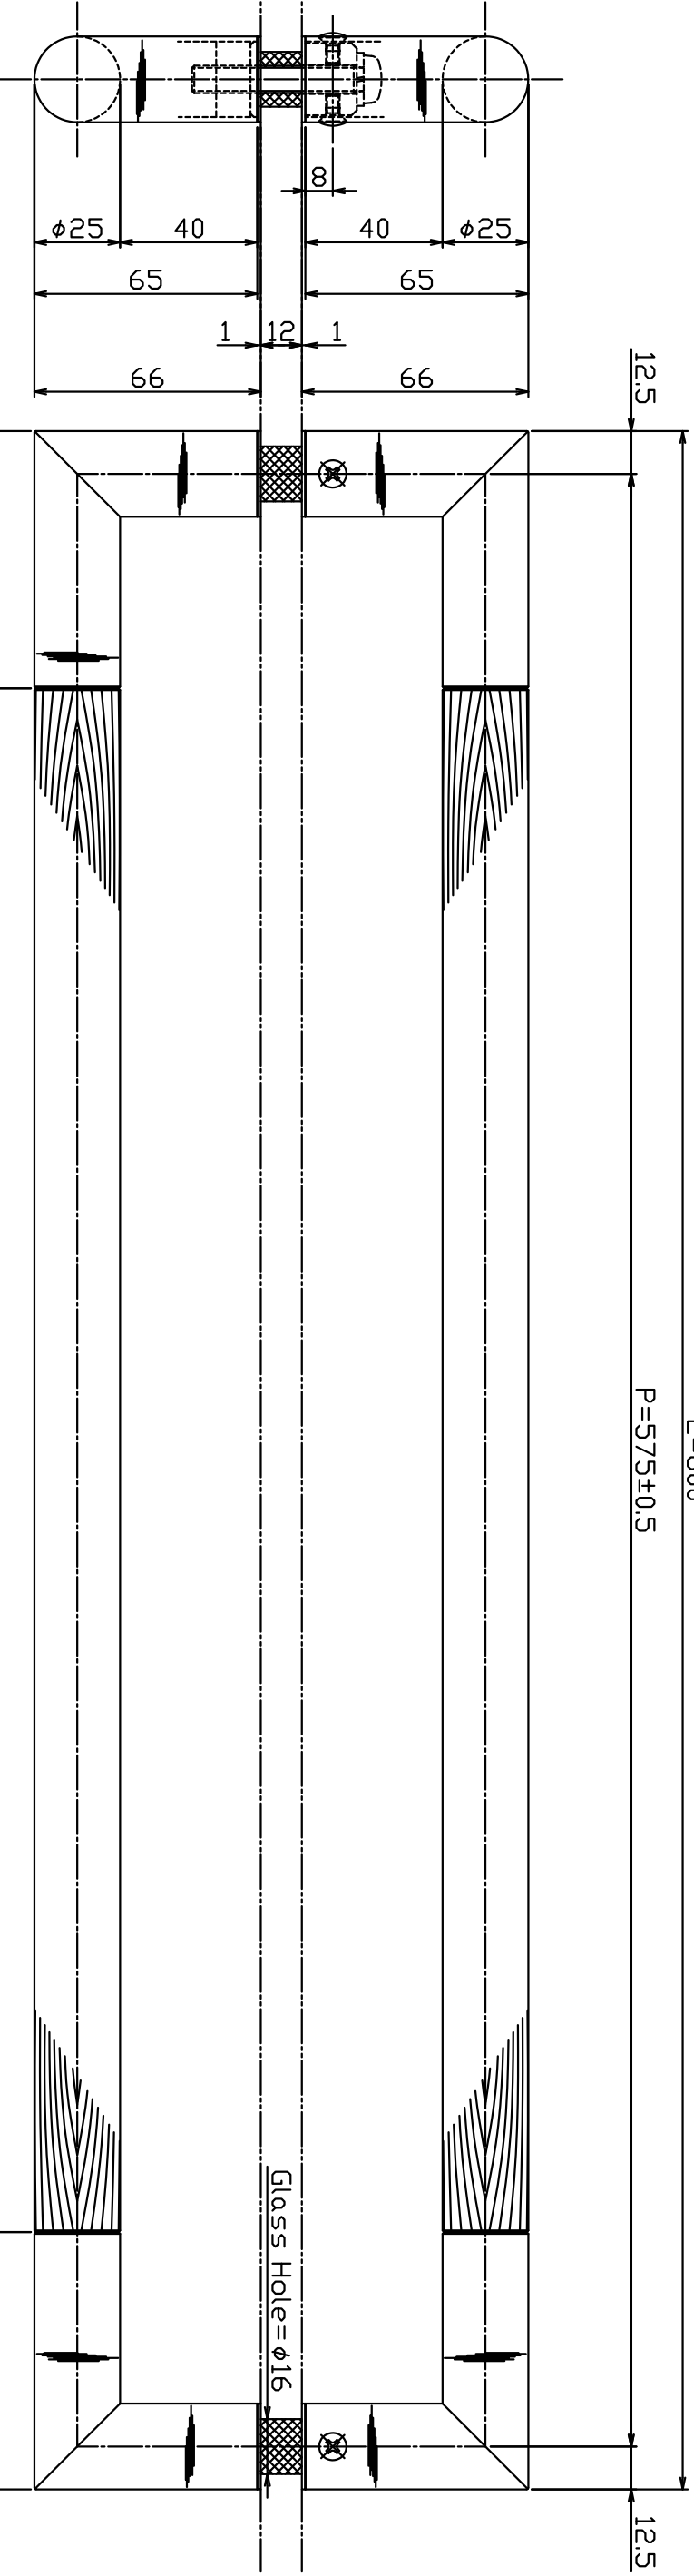

AG1022-X-X-L600

Finish (Leg)	Finish (Leg)	Code
SS Satin	SS Brushed	AG1022-10-116-L600
SS Satin	SS Scratch	AG1022-10-117-L600
SS Satin	J-Wood White	AG1022-13-118-L600
SS Satin	Blasted Black	AG1022-38-119-L600

Ver	Date	Engineering change notice	Dwg	App
A	0000/00/00	新規出図	KAWAJUN	KAWAJUN

Product name	Name	Code
ドアハンドル	-	AG1022-13-118-L600
Door Handle	-	Ver01
KAWAJUN 河津株式会社		S = 1:1 外形図

A3
作成 【Honey】

2

3

4

5

6