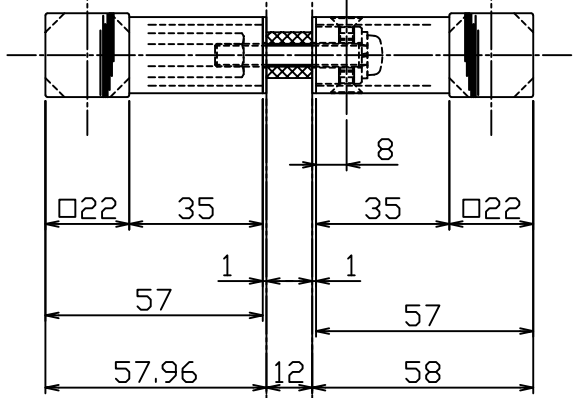

AG1042-20-137-L750

Finish	Code
Alumite Satin Black + Mirror Black	AG1042-20-137-L750

Ver	Date	Engineering change notice	Dwg	App
△1	0000/00/00	新規出図	KAWAJUN	KAWAJUN

Product name	Name	Code
ドアハンドル	-	AG1042-20-137-L750
Door Handle	-	Ver01
KAWAJUN 河海株式会社	Dim	S= 1:1
	Geo	外形図