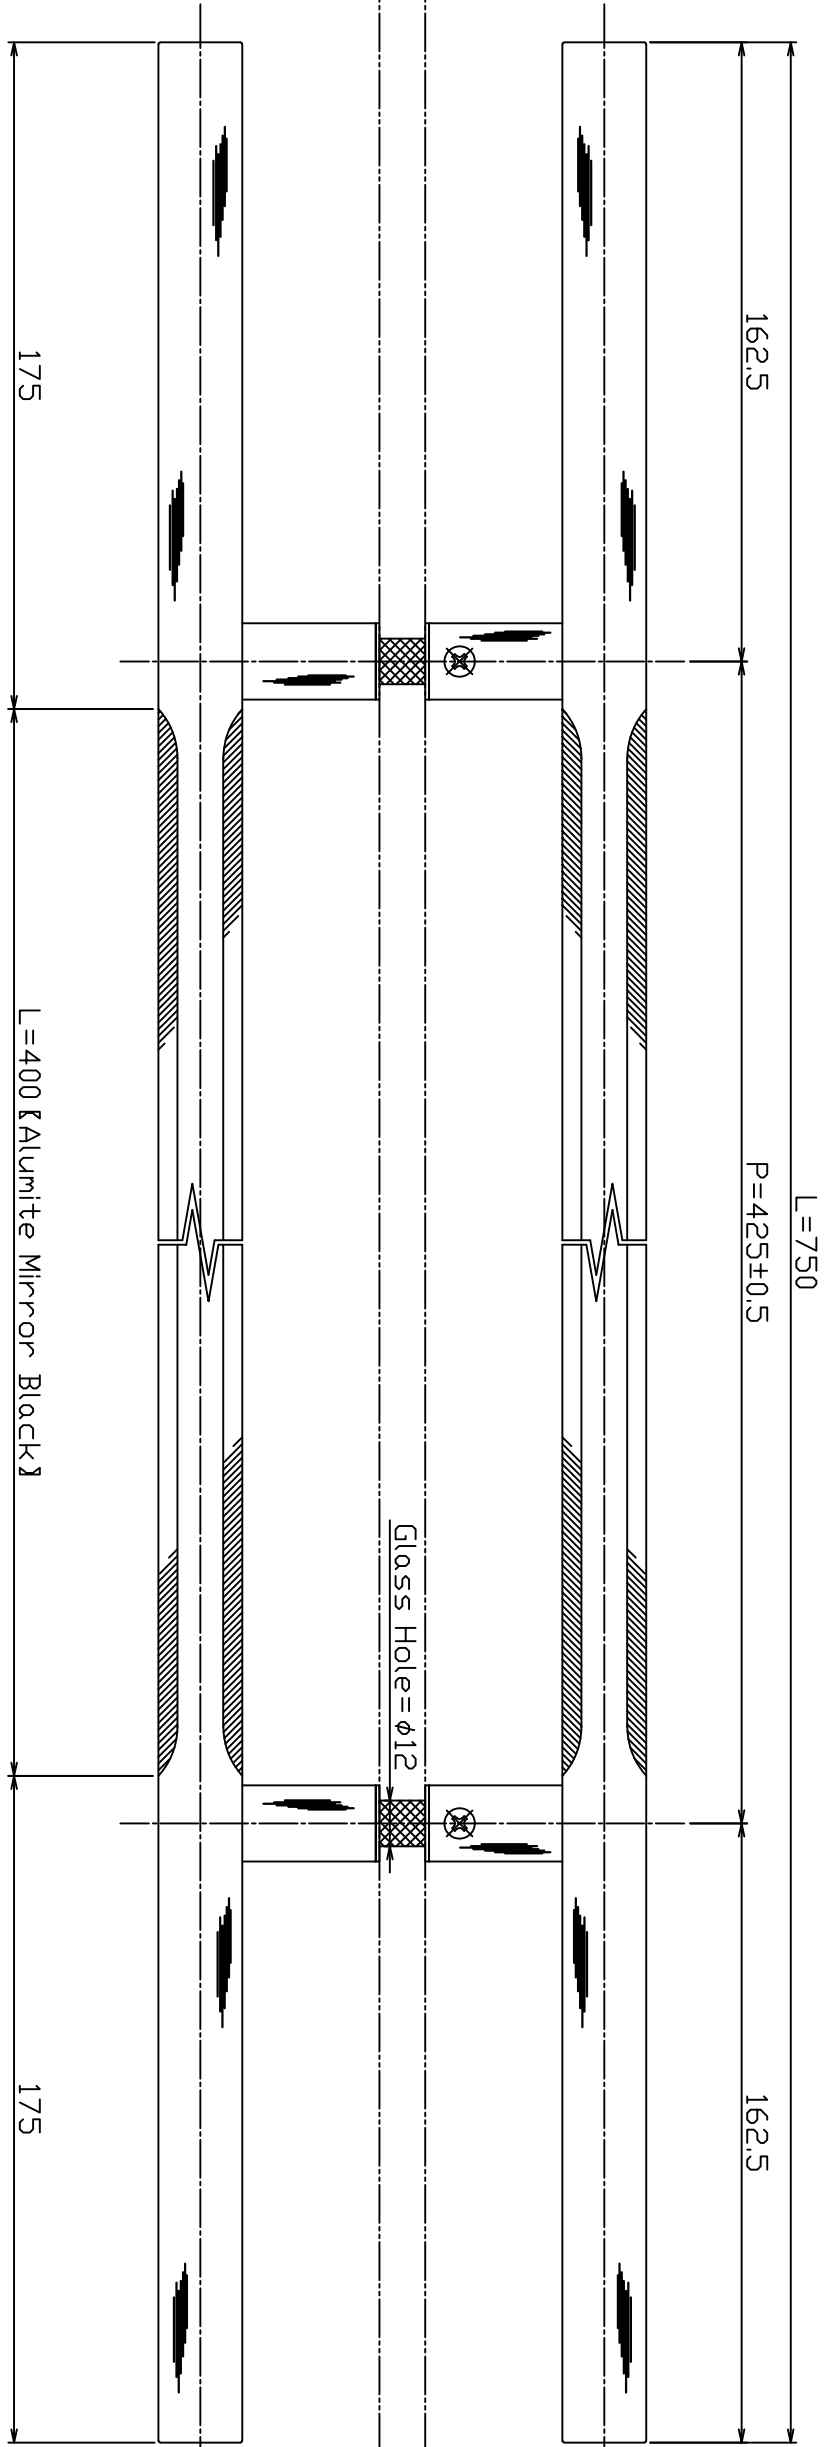

AG1042-20-137-L750

Finish	Code
Alumite Satin Black + Mirror Black	AG1042-20-137-L750

Ver	Date	Engineering change notice	Dwg	App
△1	0000/00/00	新規出図	KAWAJUN	KAWAJUN

Product name	Name	Code
ドアハンドル	-	AG1042-20-137-L750
Door Handle	-	Ver01
KAWAJUN 河海株式会社	Dim	S= 1:1
	Geo	外形図

A3
作成 【Honey】 1

2

3

4

5

6