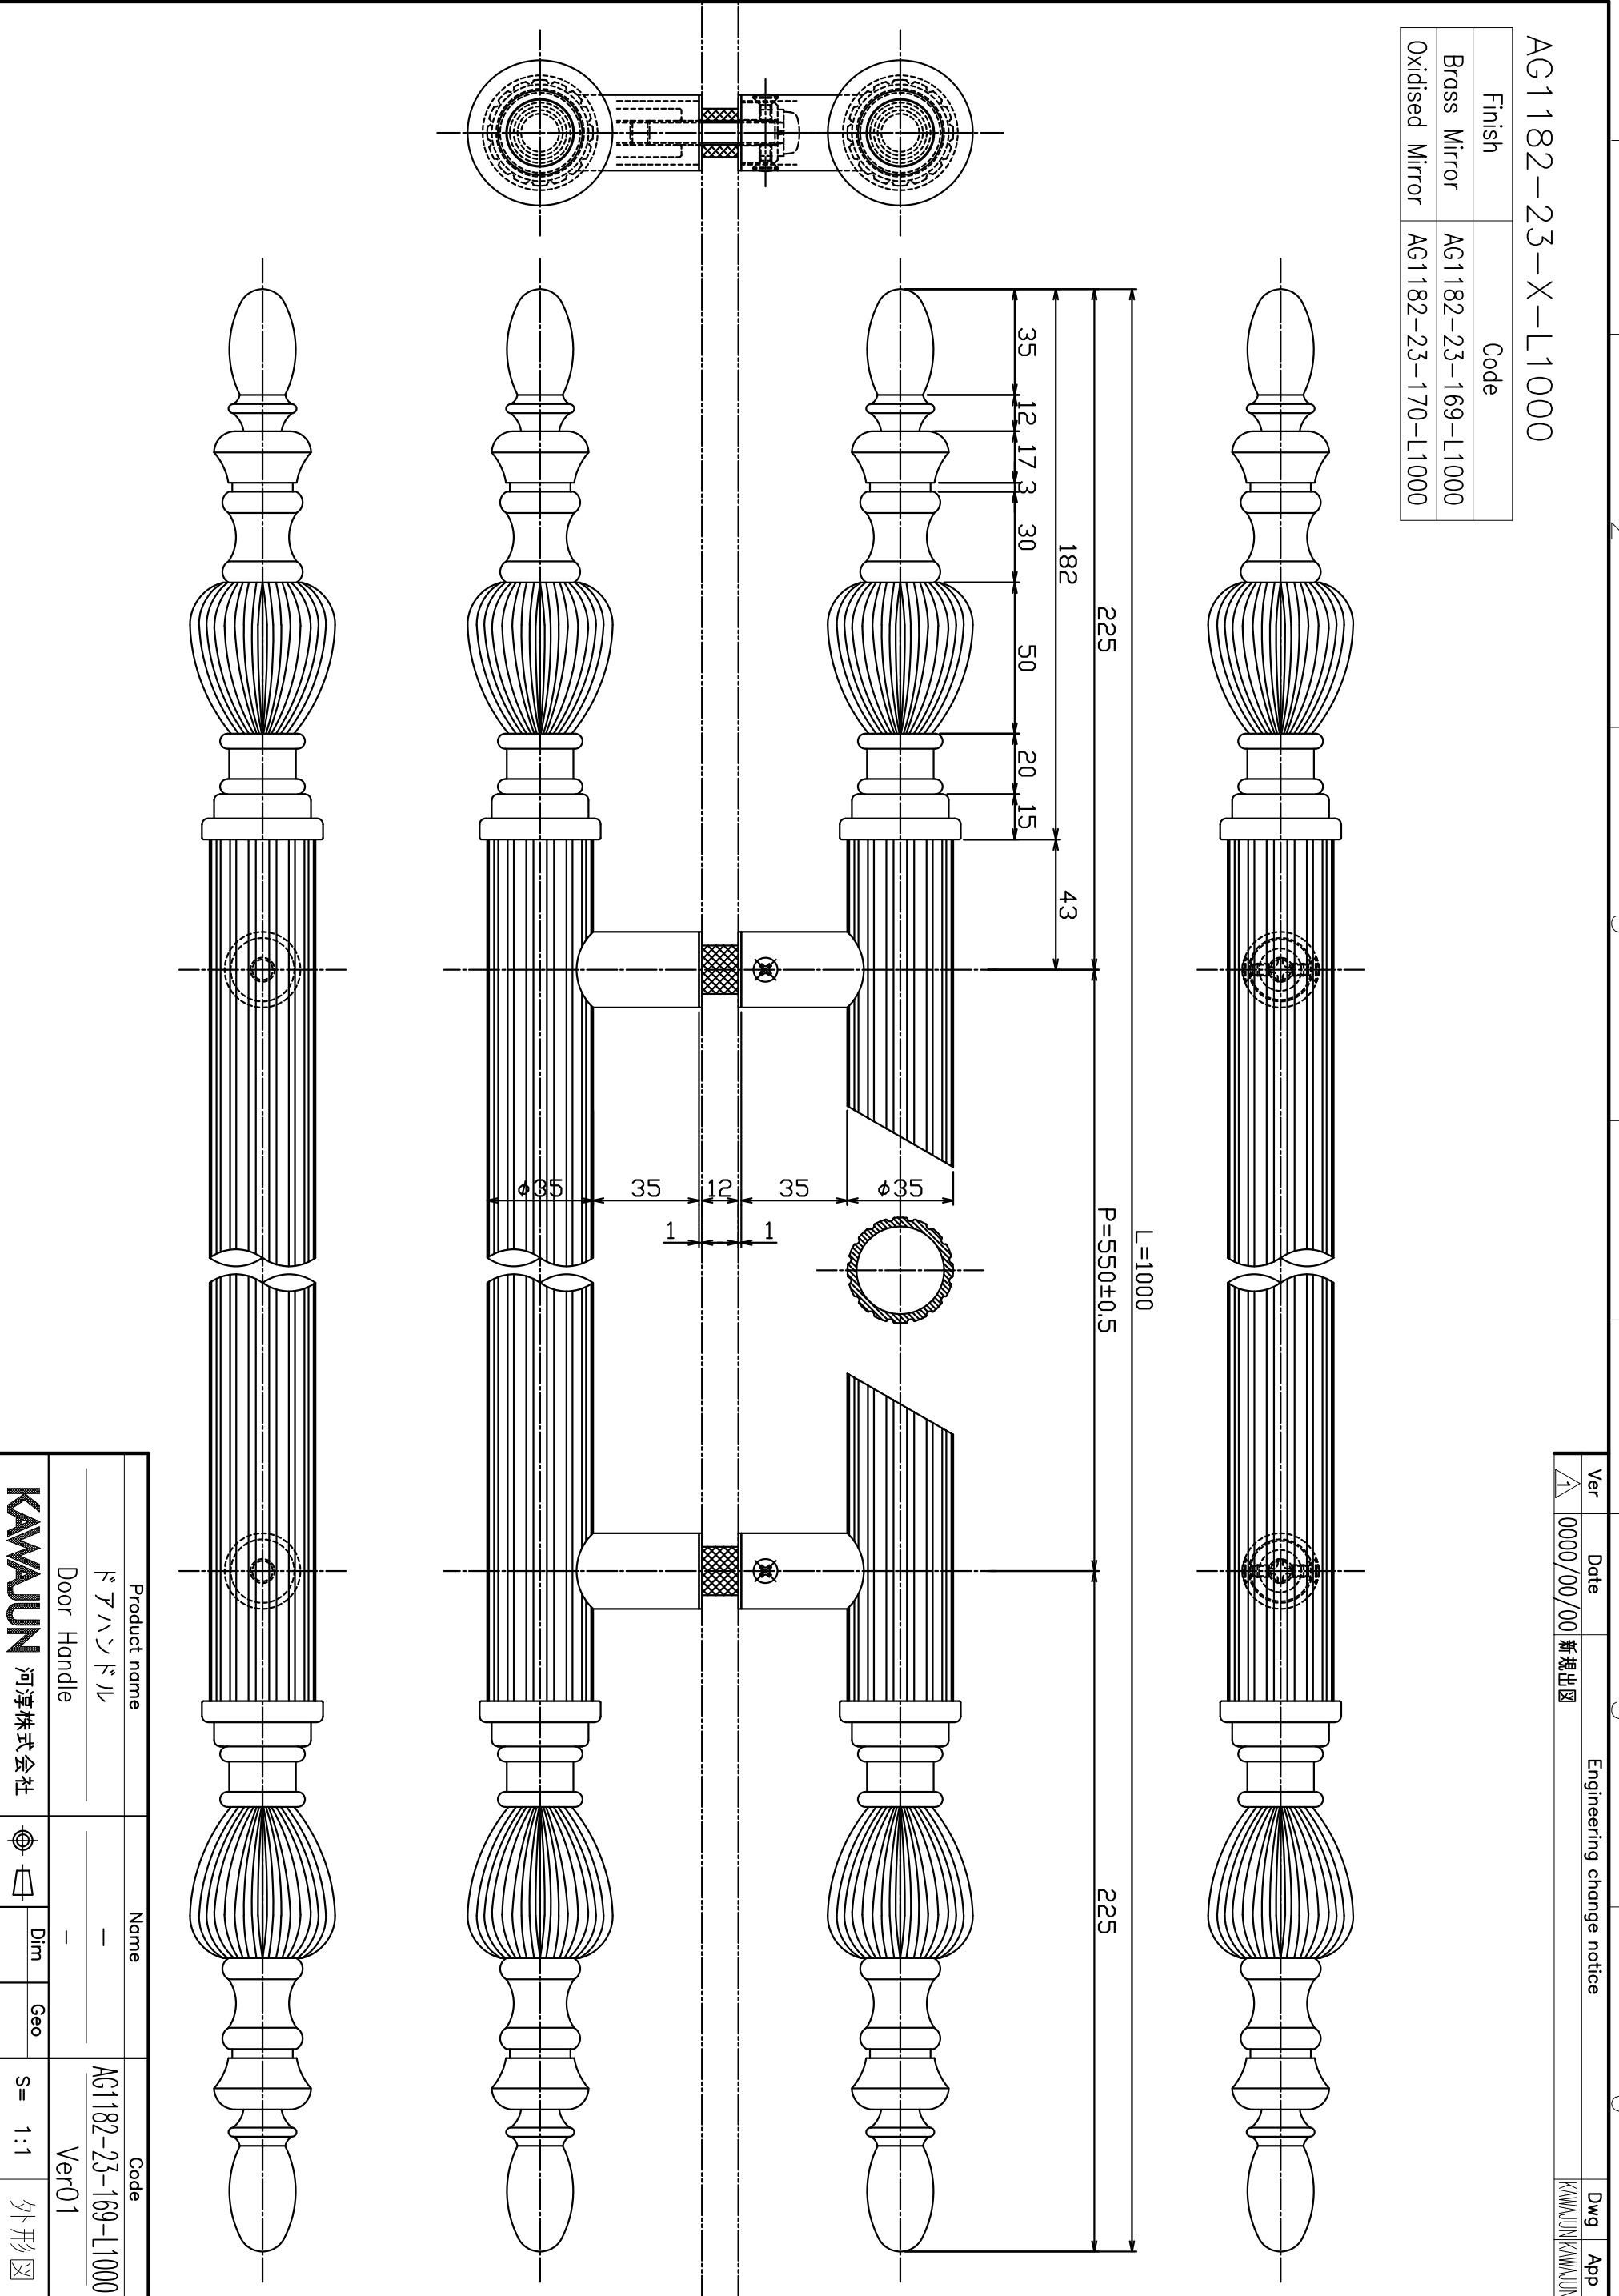

AG1182-23-X-L1000	
Finish	Code
Brass Mirror	AG1182-23-169-L1000
Oxidised Mirror	AG1182-23-170-L1000

Ver	Date	Engineering change notice	Dwg	App
A	0000/00/00	新規出図	KAWAJUN	KAWAJUN

Product name		Name		Code	
ドアハンドル		-		AG1182-23-169-L1000	
Door Handle		-		Ver01	
KAWAJUN 河津株式会社		⊕	□	Dim	Geo
				S= 1:1	外形