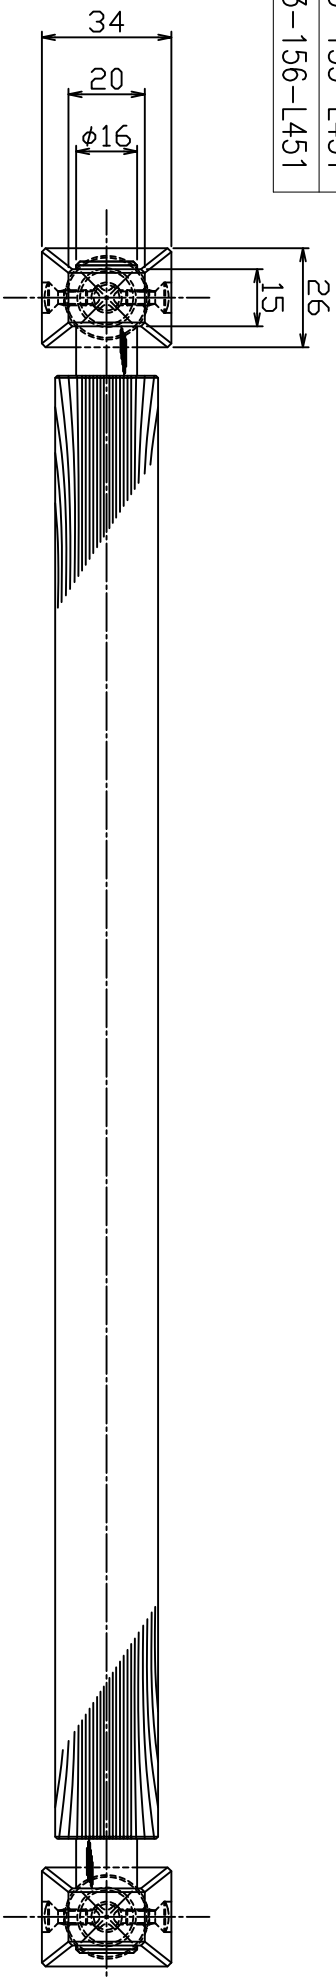

AG1352-13-X-L451

Finish (Leg)	Finish (Grip)	Code
SS Brushed	J-Wood Scotch	AG1352-13-155-L451
SS Brushed	J-Wood Black	AG1352-13-156-L451

Ver	Date	Engineering change notice	Dwg	App
1	0000/00/00	新規出図	KAWAJUN	KAWAJUN

Product name	Name	Code
ドアハンドル	-	AG1352-13-155-L451
Door Handle	-	Ver01

KAWAJUN 河海株式会社

Dim	Geo	S=
⌀	□	1:1

外形図