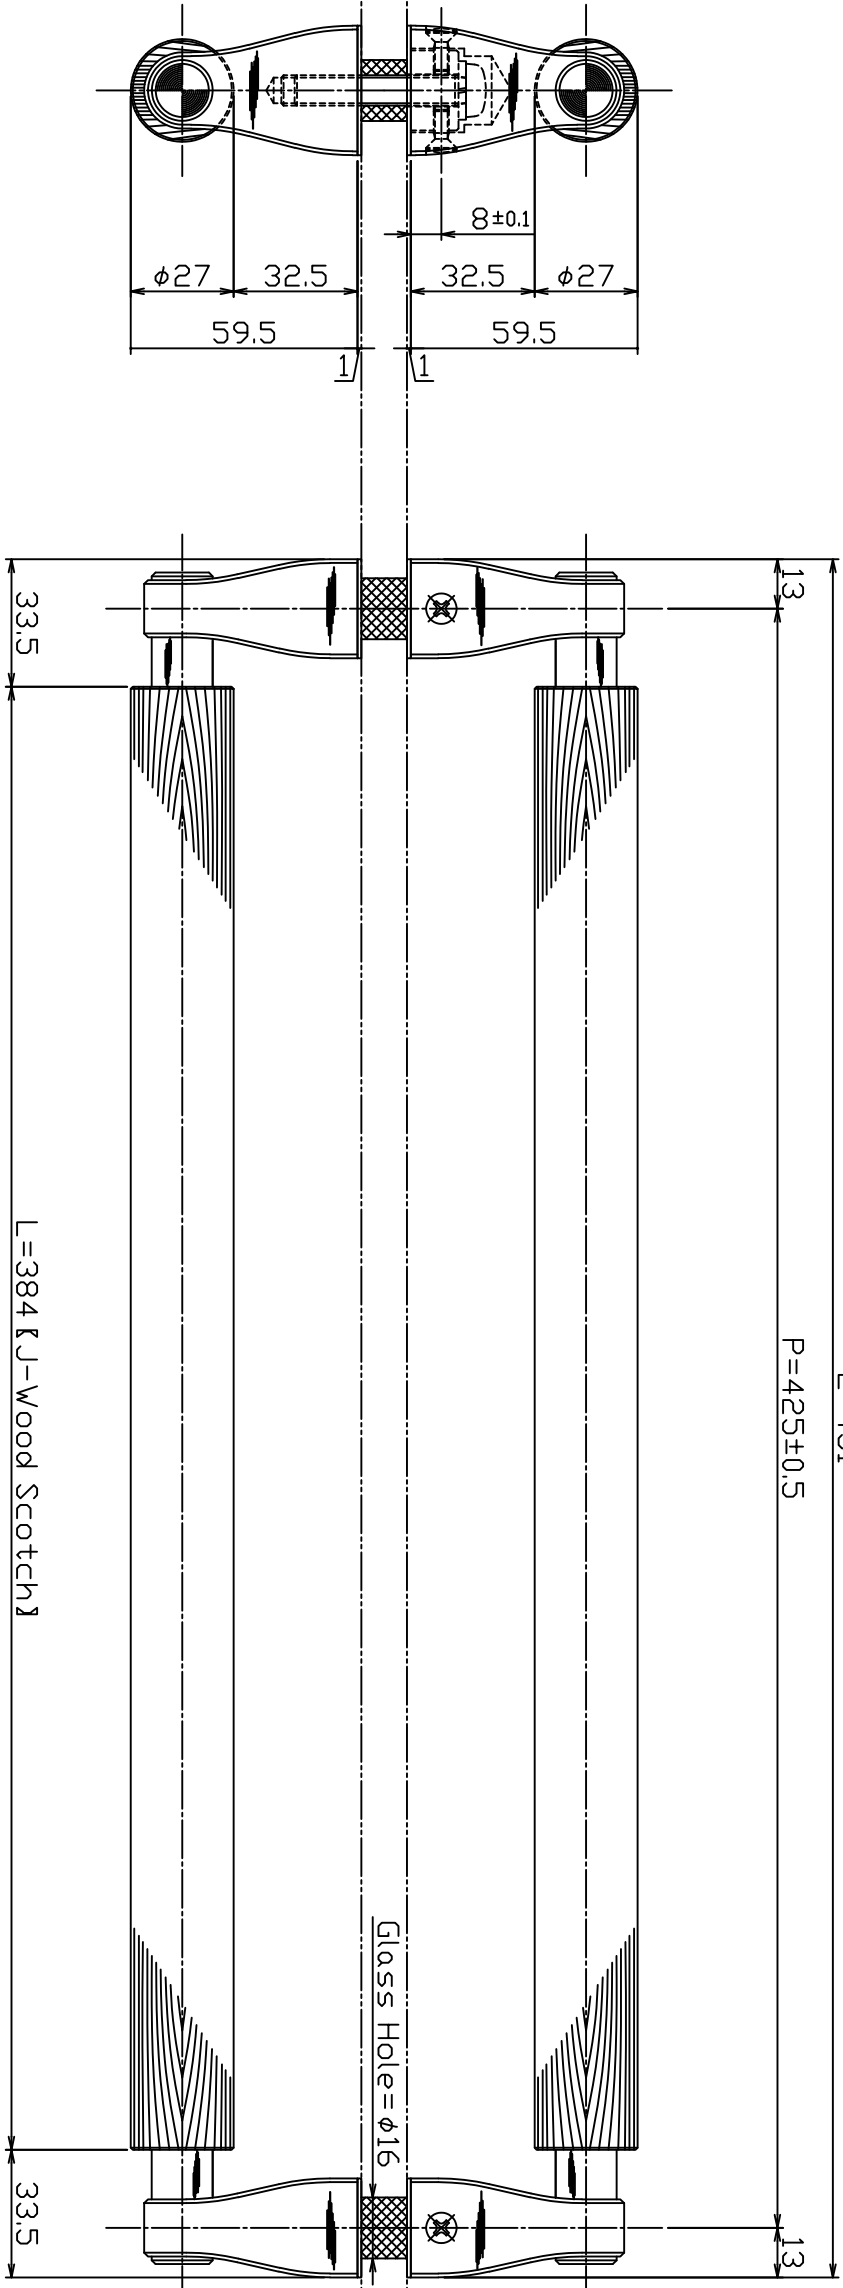

AG1352-13-X-L451

Finish (Leg)	Finish (Grip)	Code
SS Brushed	J-Wood Scotch	AG1352-13-155-L451
SS Brushed	J-Wood Black	AG1352-13-156-L451

Ver	Date	Engineering change notice	Dwg	App
1	0000/00/00	新規出図	KAWAJUN	KAWAJUN

Product name	Name	Code
ドアハンドル	-	AG1352-13-155-L451
Door Handle	-	Ver01

KAWAJUN 河海株式会社

Dim	Geo	S=
⌀	□	1:1

外形図