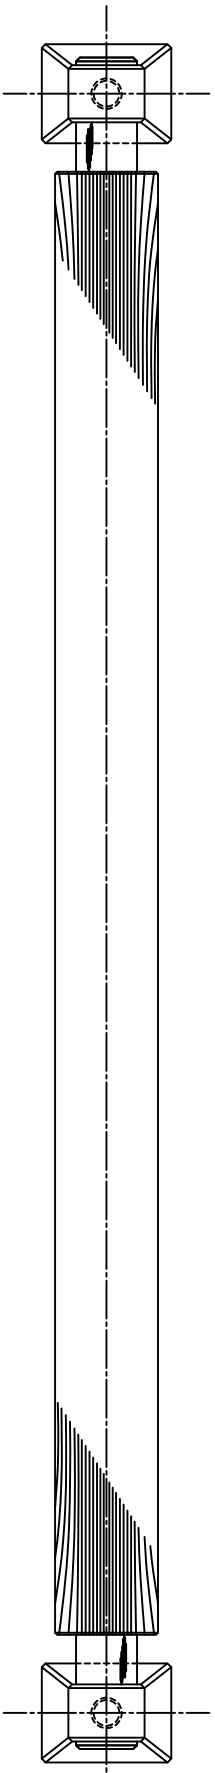

AG1352-13-X-L451

Finish (Leg)	Finish (Grip)	Code
SS Brushed	J-Wood Scotch	AG1352-13-155-L451
SS Brushed	J-Wood Black	AG1352-13-156-L451

Ver	Date	Engineering change notice	Dwg	App
1	0000/00/00	新規出図	KAWAJUN	KAWAJUN

Product name	Name	Code
ドアハンドル	-	AG1352-13-155-L451
Door Handle	-	Ver01

KAWAJUN 河海株式会社

Dim	Geo	S=
⌀	□	1:1

外形図