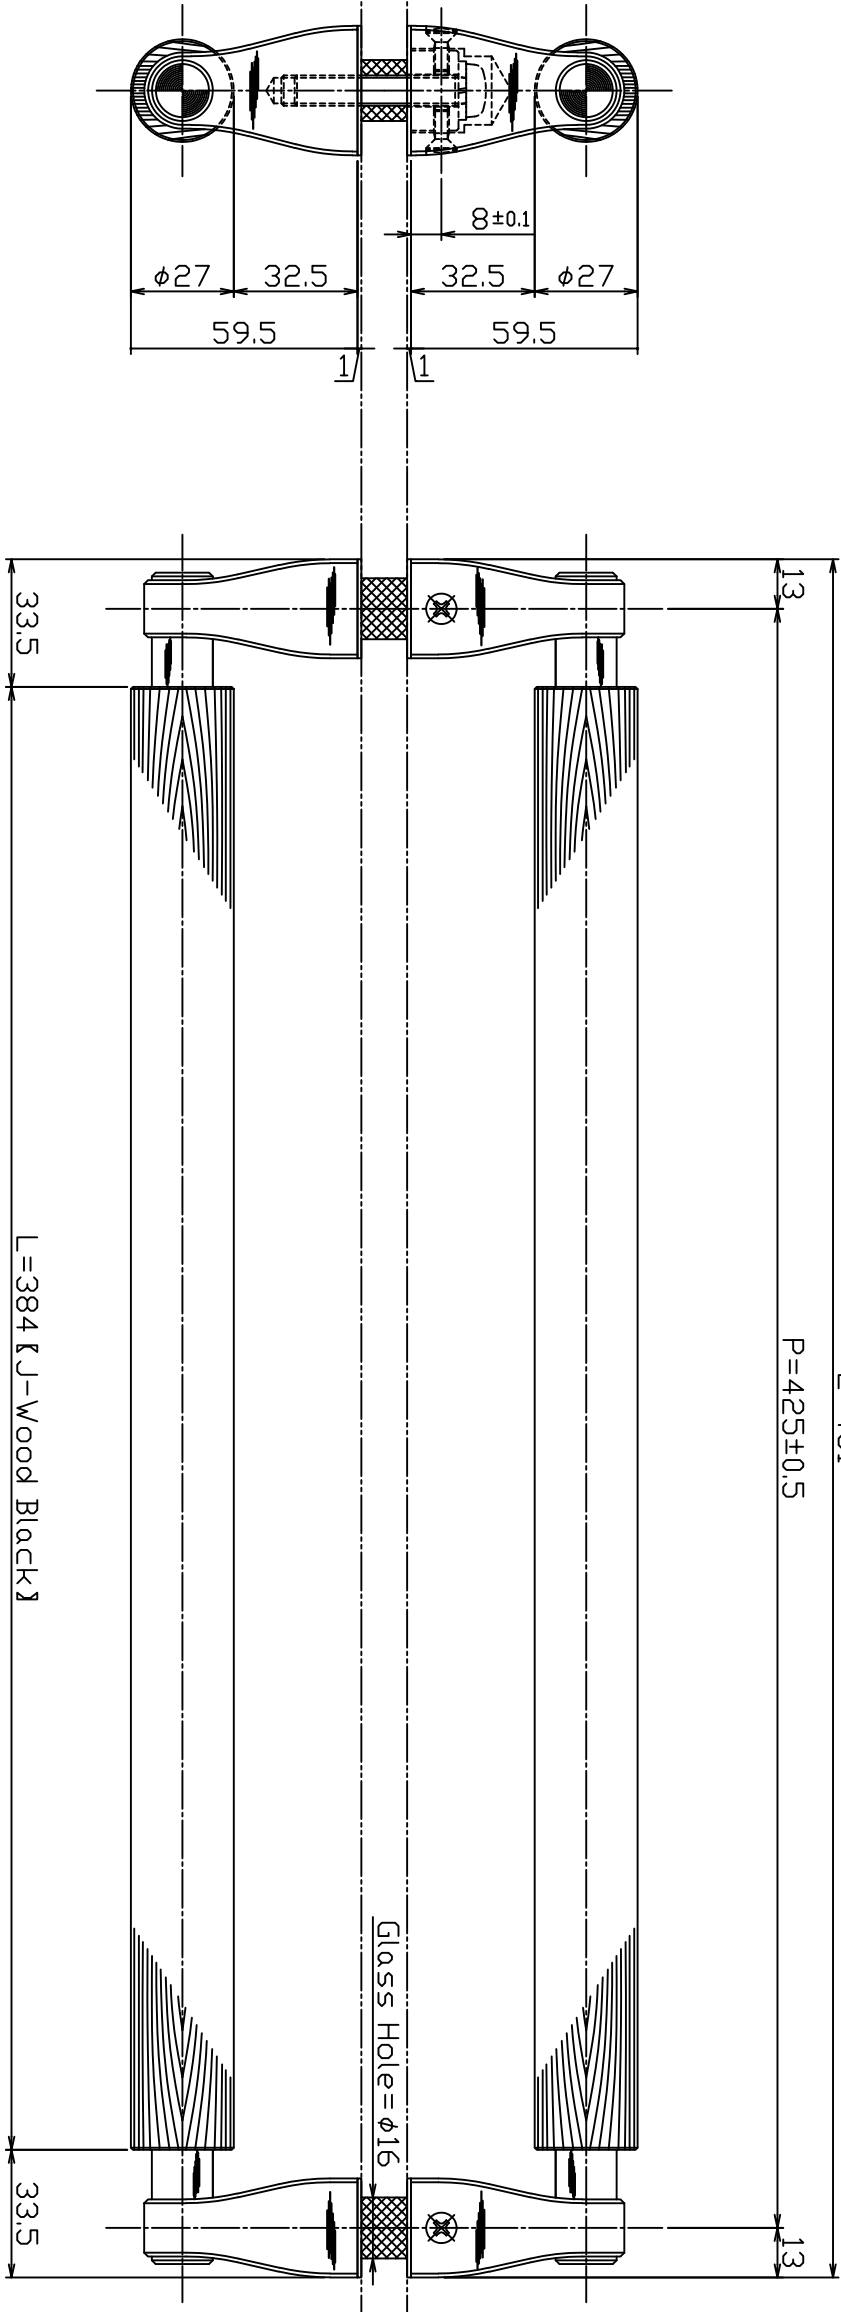

AG1352-13-X-L451

Finish (Leg)	Finish (Grip)	Code
SS Brushed	J-Wood Scotch	AG1352-13-155-L451
SS Brushed	J-Wood Black	AG1352-13-156-L451

Ver	Date	新規出図
1	0000/00/00	

Engineering change notice

Dwg App
KAWAJUN KAWAJUN

Product name	Name	Code
ドアハンドル	—	AG1352-13-156-L451
Door Handle	—	Ver01
KAWAJUN 河海株式会社		S= 1:1 外形

A3
作成

1

2

3

4

5

6