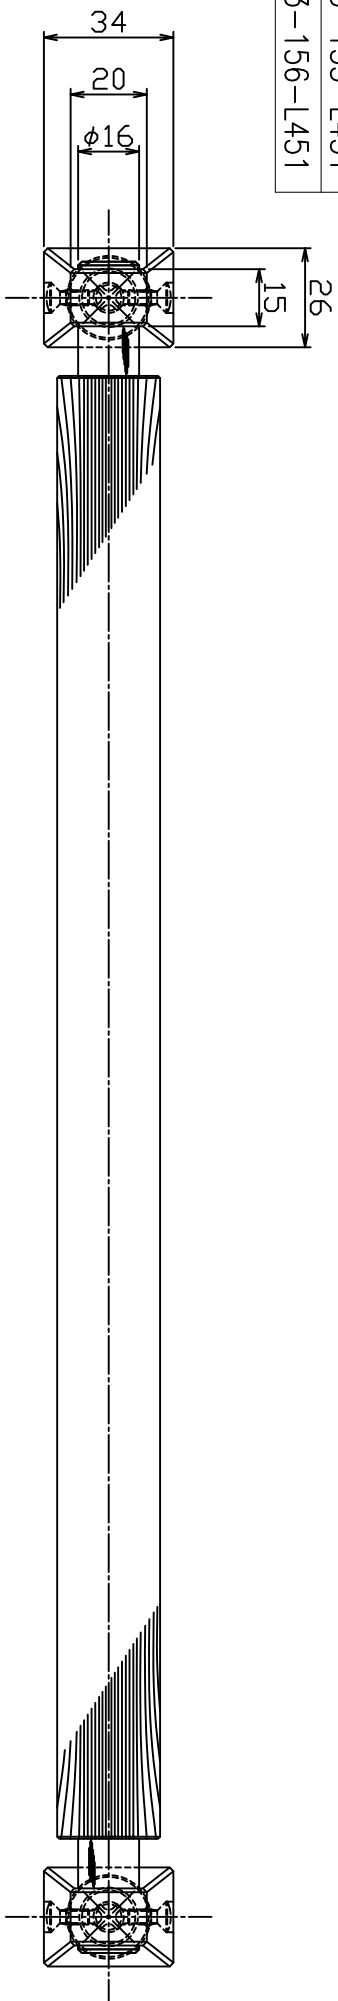

AG1352-13-X-L451

Finish (Leg)	Finish (Grip)	Code
SS Brushed	J-Wood Scotch	AG1352-13-155-L451
SS Brushed	J-Wood Black	AG1352-13-156-L451

Ver	Date	新規出図
1	0000/00/00	

Engineering change notice

Dwg App
KAWAJUN KAWAJUN

Product name	Name	Code
ドアハンドル	—	AG1352-13-156-L451
Door Handle	—	Ver01
KAWAJUN 河海株式会社		S= 1:1 外形

A3
作成

1

2

3

4

5

6