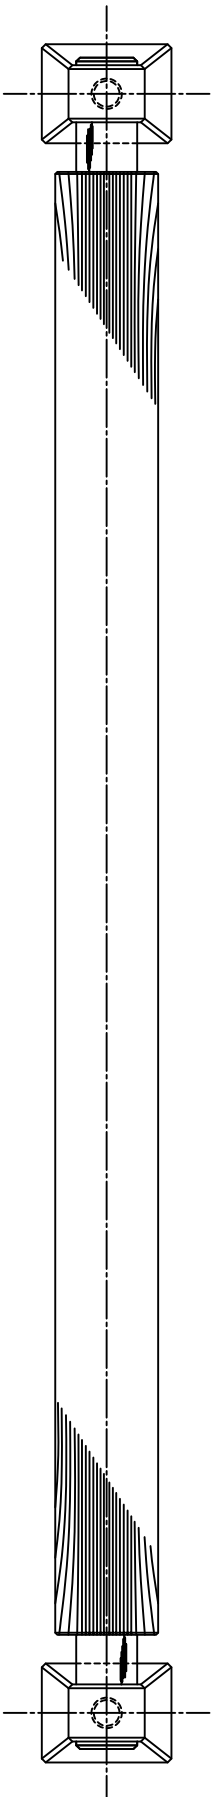

AG1352-13-X-L451

Finish (Leg)	Finish (Grip)	Code
SS Brushed	J-Wood Scotch	AG1352-13-155-L451
SS Brushed	J-Wood Black	AG1352-13-156-L451

Ver	Date	新規出図
1	0000/00/00	

Engineering change notice

Dwg App
KAWAJUN KAWAJUN

Product name	Name	Code
ドアハンドル	—	AG1352-13-156-L451
Door Handle	—	Ver01
KAWAJUN 河海株式会社		S= 1:1 外形

A3
作成

1

2

3

4

5

6