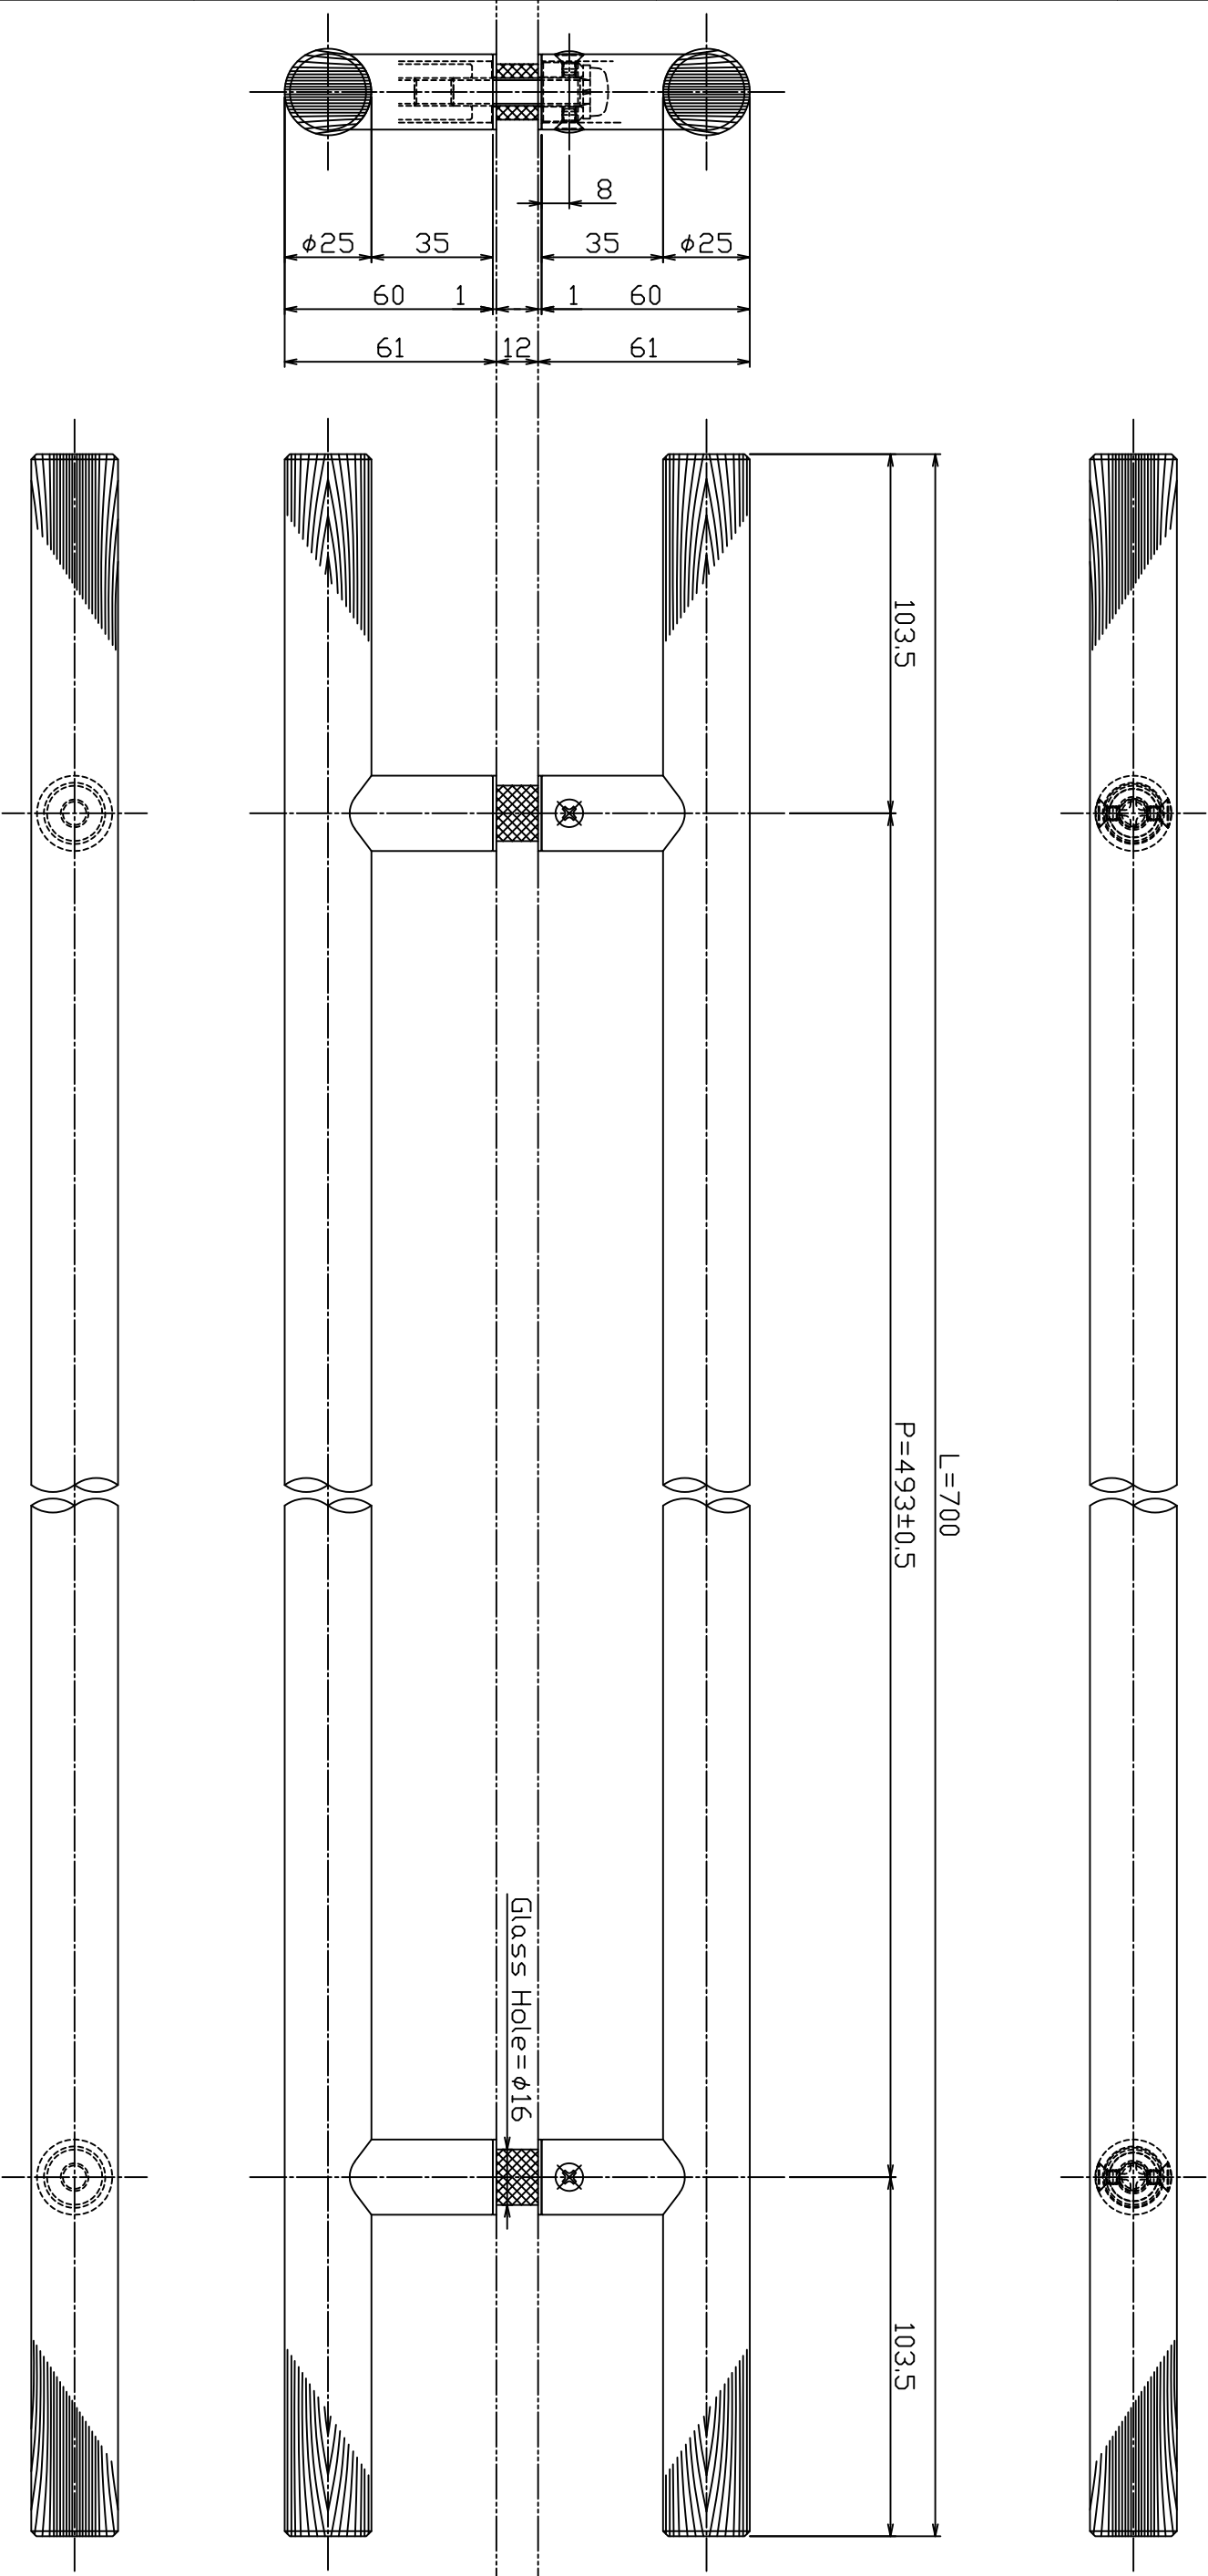

AG1382-30-X-L700

Finish (Leg)	Finish (Grip)	Code
Black Painted	J-Wood Brown	AG1382-30-140-L700
Black Painted	J-Wood Scotch	AG1382-30-141-L700
Black Painted	J-Wood White	AG1382-30-142-L700
Black Painted	J-Wood Black	AG1382-30-143-L700

Ver	Date	Engineering change notice	Dwg	App
1	0000/00/00	新規出図	KAWAJUN	KAWAJUN

103.5

P=493±0.5

L=700

103.5

Glass Hole = φ16

A3
作成 【Honey】 1

2

3

4

5

6

Product name	Name	Code
ドアハンドル Door Handle	-	AG1382-30-140-L700 Ver01
KAWAJUN 河海株式会社	Dim	S= 1:1 外形