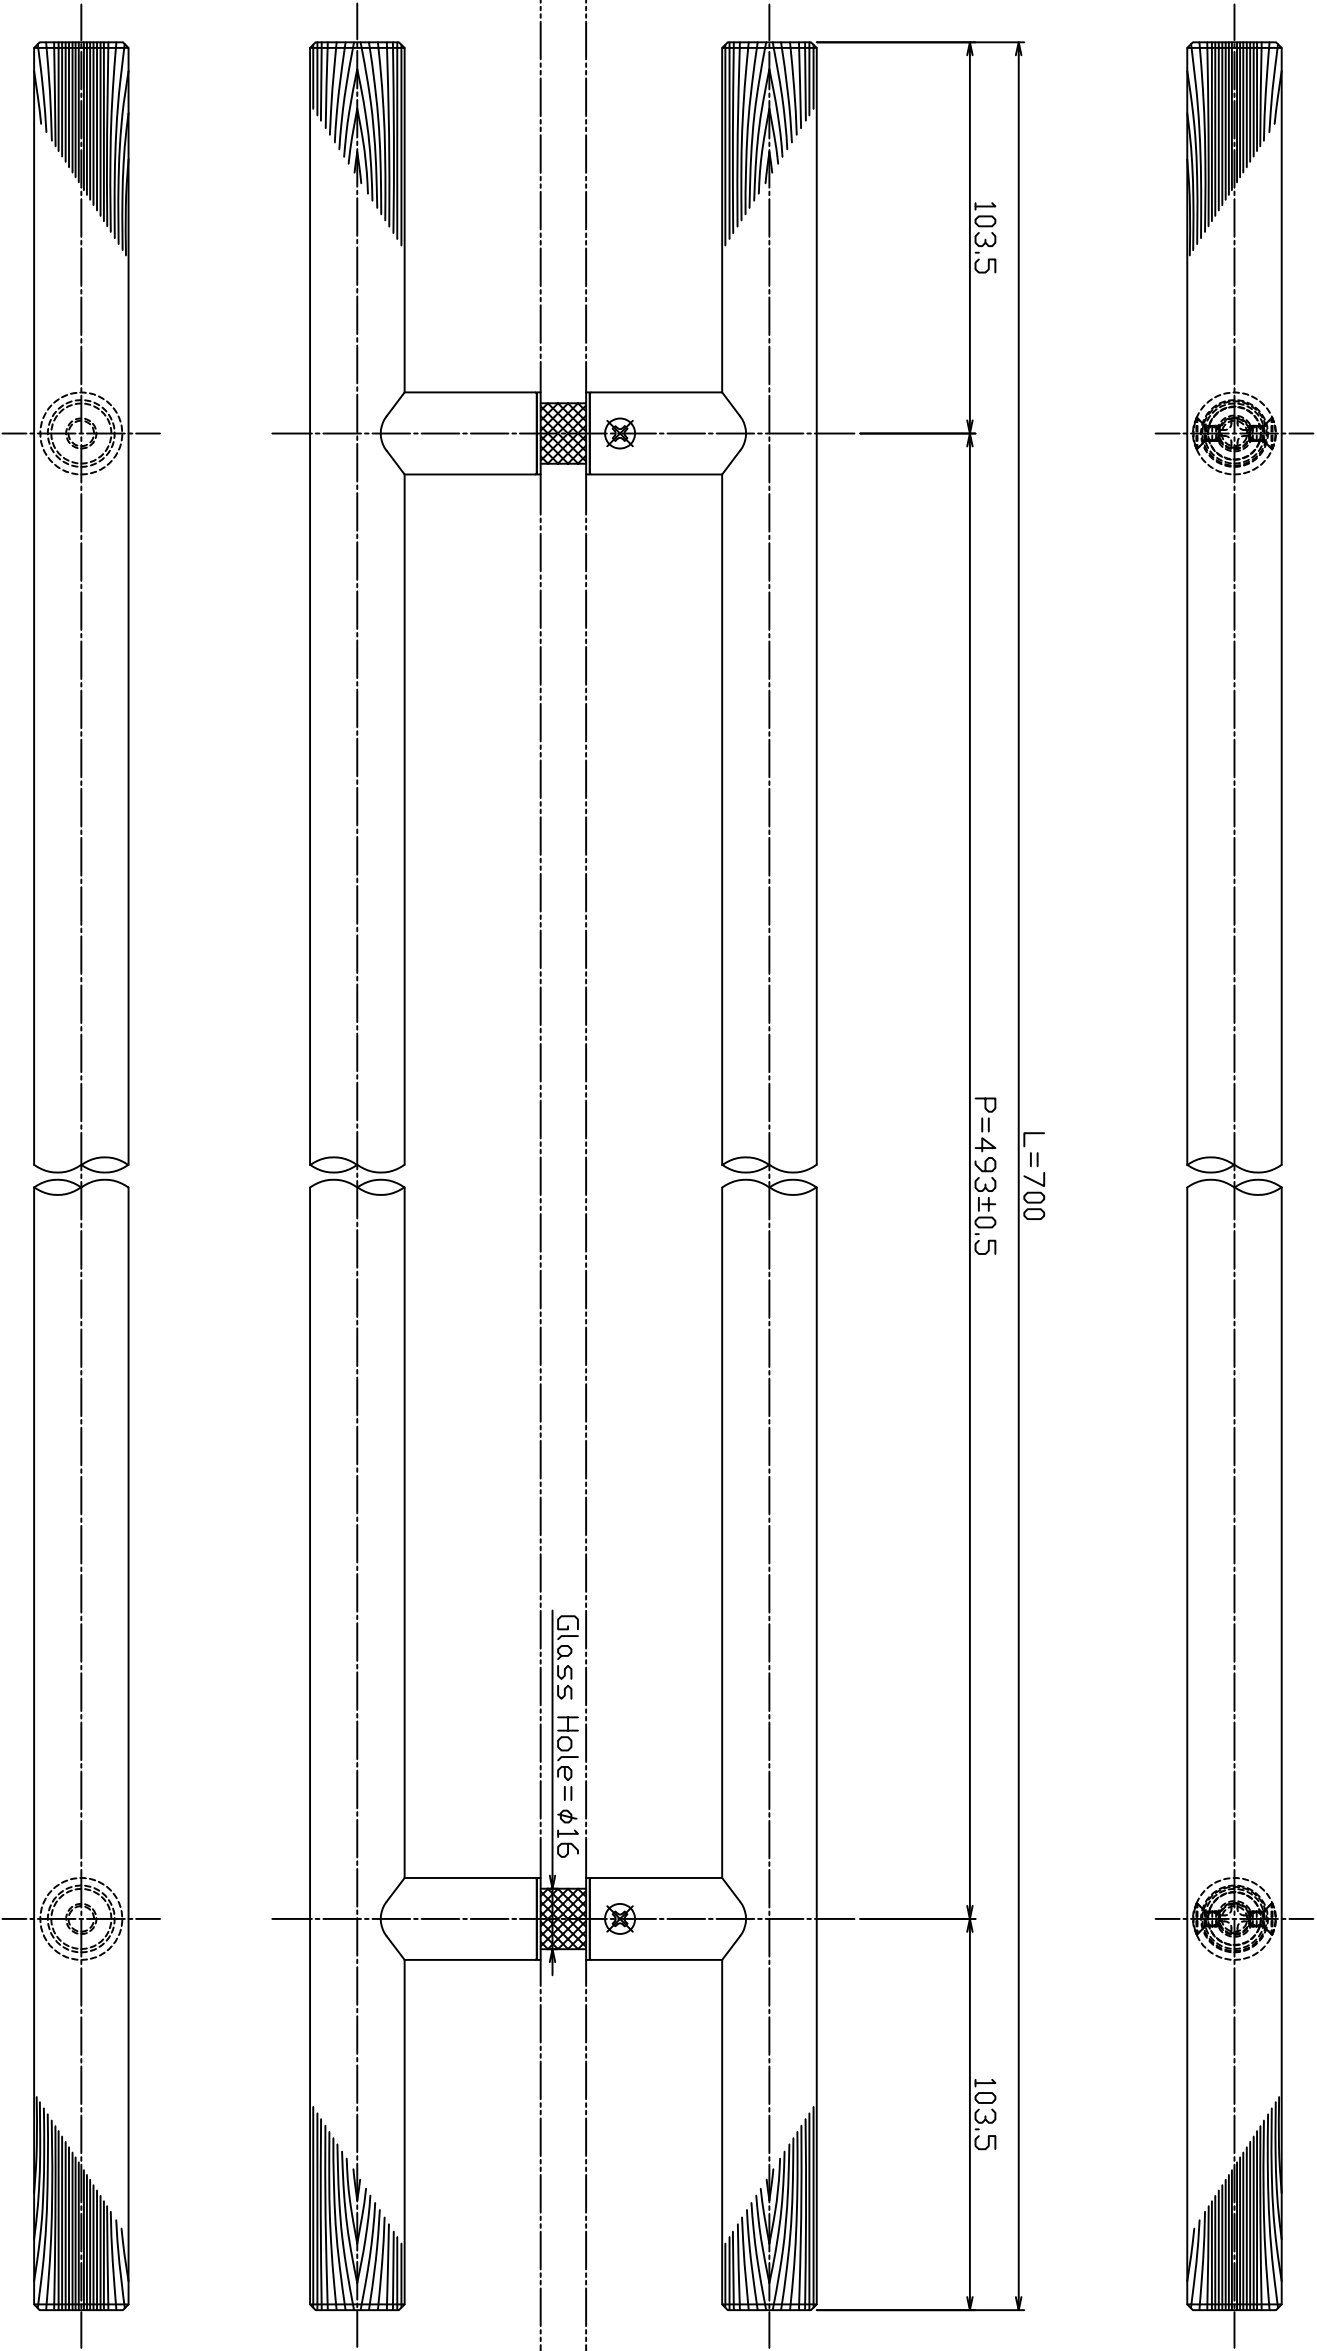

AG1382-30-X-L700

Finish (Leg)	Finish (Grip)	Code
Black Painted	J-Wood Brown	AG1382-30-140-L700
Black Painted	J-Wood Scotch	AG1382-30-141-L700
Black Painted	J-Wood White	AG1382-30-142-L700
Black Painted	J-Wood Black	AG1382-30-143-L700

Ver	Date	Engineering change notice	Dwg	App
A	0000/00/00	新規出図	KAWAJUN	KAWAJUN

Product name		Name		Code	
ドアハンドル		-		AG1382-30-141-L700	
Door Handle		-		Ver01	
KAWAJUN 河津株式会社		Dim		S= 1:1	
		Geo		外形	

A3
作成 【Honey】 1

2

3

4

5

6