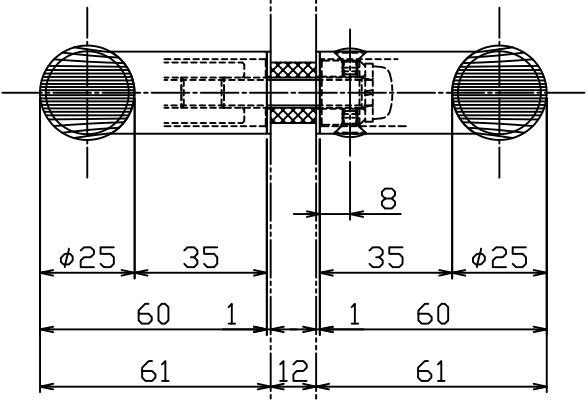

AG1382-30-X-L700

Finish (Leg)	Finish (Grip)	Code
Black Painted	J-Wood Brown	AG1382-30-140-L700
Black Painted	J-Wood Scotch	AG1382-30-141-L700
Black Painted	J-Wood White	AG1382-30-142-L700
Black Painted	J-Wood Black	AG1382-30-143-L700

Ver	Date	Engineering change notice	Dwg	App
A	0000/00/00	新規出図	KAWAJUN	KAWAJUN

Product name		Name		Code	
ドアハンドル		-		AG1382-30-141-L700	
Door Handle		-		Ver01	
KAWAJUN 河津株式会社		Dim		S= 1:1	
		Geo		外形	

A3
作成 【Honey】 1