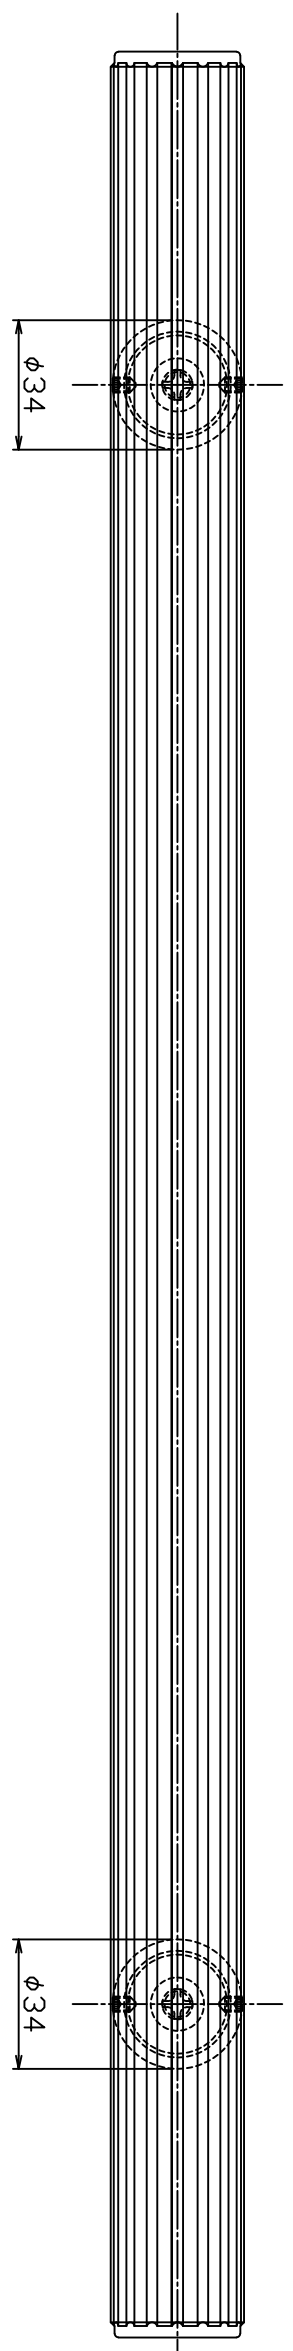

AG1412-29-170-L600	
Finish	Code
Brass Sulfurate	AG1412-29-170-L600

Ver	Date	Engineering change notice	Dwg	App
1	0000/00/00	新規出図	KAWAJUN	KAWAJUN

Product name		Name		Code	
ドアハンドル		-		AG1412-29-170-L600	
Door Handle		-		Ver01	
KAWAJUN 河海株式会社		Dim	Geo	S=	外形
				1:1	☑

A3
作成 【Honey】 1

2

3

4

5

6