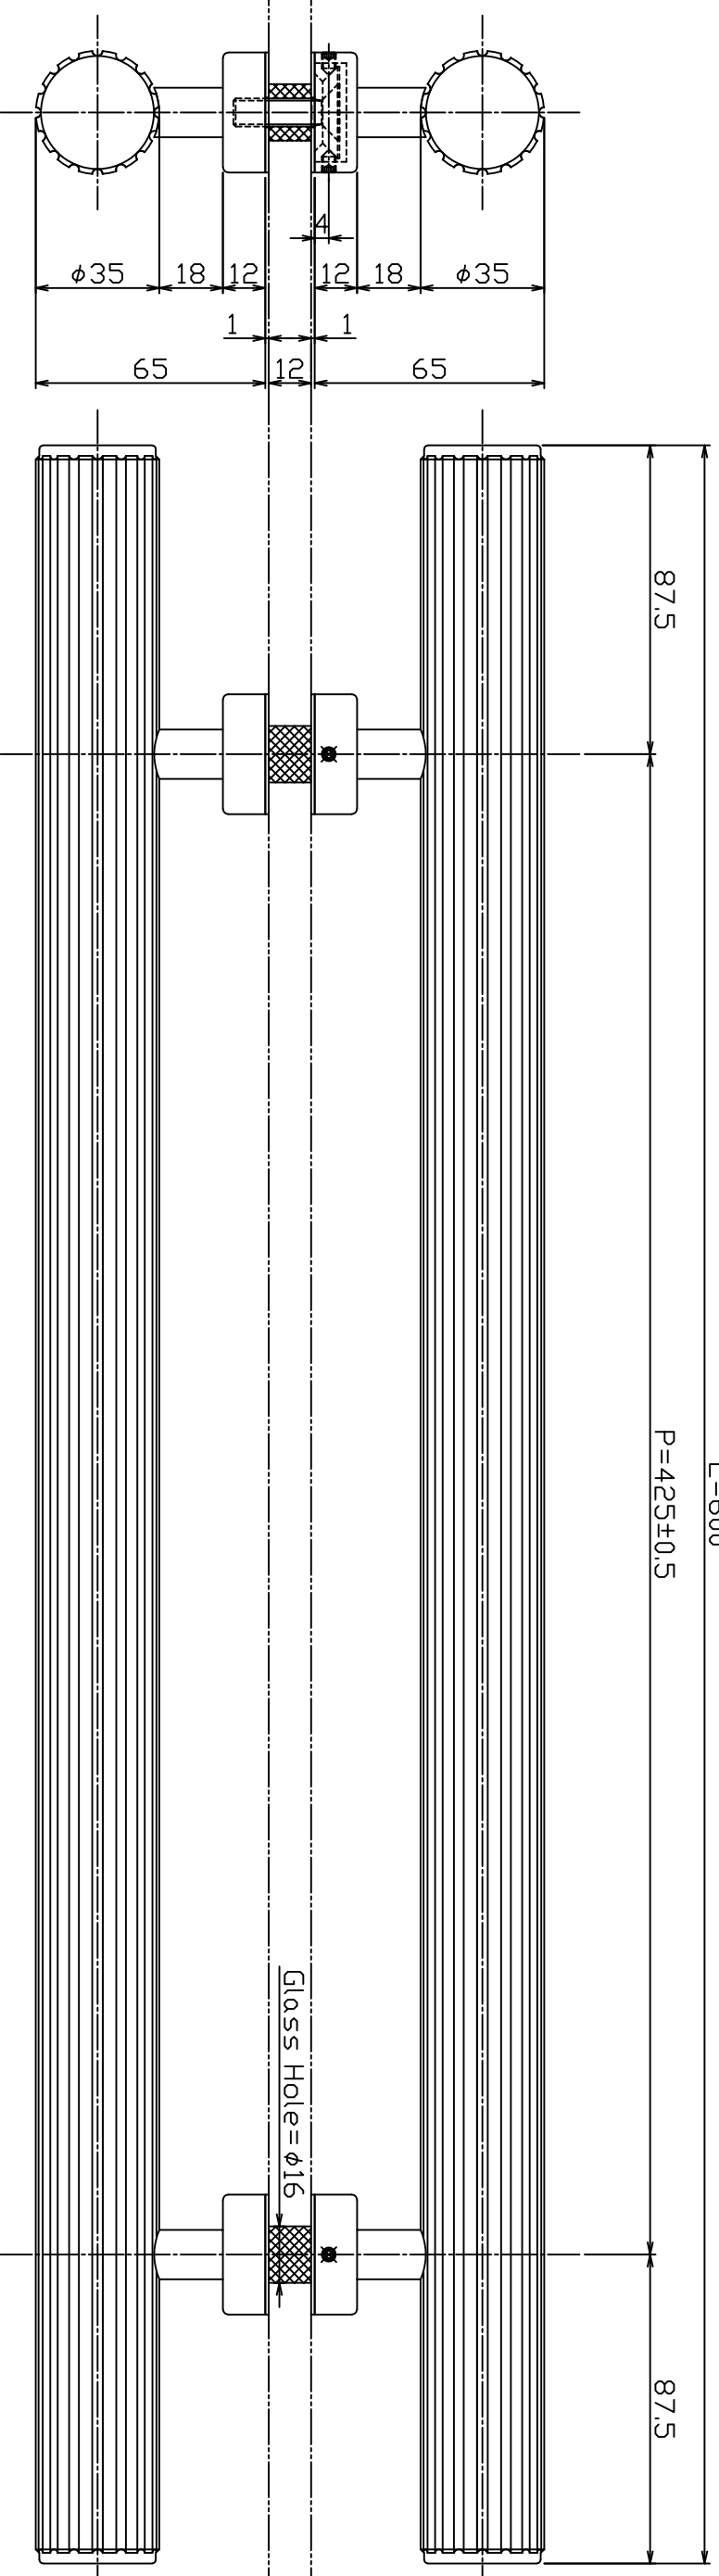

AG1412-29-170-L600	
Finish	Code
Brass Sulfurate	AG1412-29-170-L600

Ver	Date	Engineering change notice	Dwg	App
1	0000/00/00	新規出図	KAWAJUN	KAWAJUN

Product name		Name		Code	
ドアハンドル		-		AG1412-29-170-L600	
Door Handle		-		Ver01	
KAWAJUN 河海株式会社		Dim	Geo	S=	外形
				1:1	☑

A3
作成 【Honey】 1

2

3

4

5

6