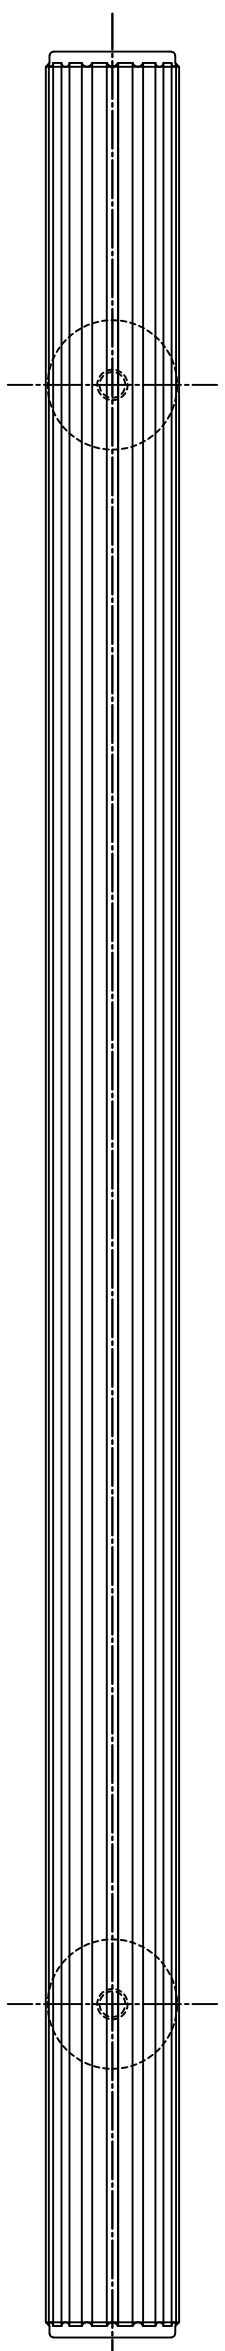

AG1412-29-170-L600	
Finish	Code
Brass Sulfurate	AG1412-29-170-L600

Ver	Date	Engineering change notice	Dwg	App
1	0000/00/00	新規出図	KAWAJUN	KAWAJUN

Product name		Name		Code	
ドアハンドル		-		AG1412-29-170-L600	
Door Handle		-		Ver01	
KAWAJUN 河海株式会社		Dim	Geo	S=	外形
				1:1	☑

A3
作成 【Honey】 1

2

3

4

5

6