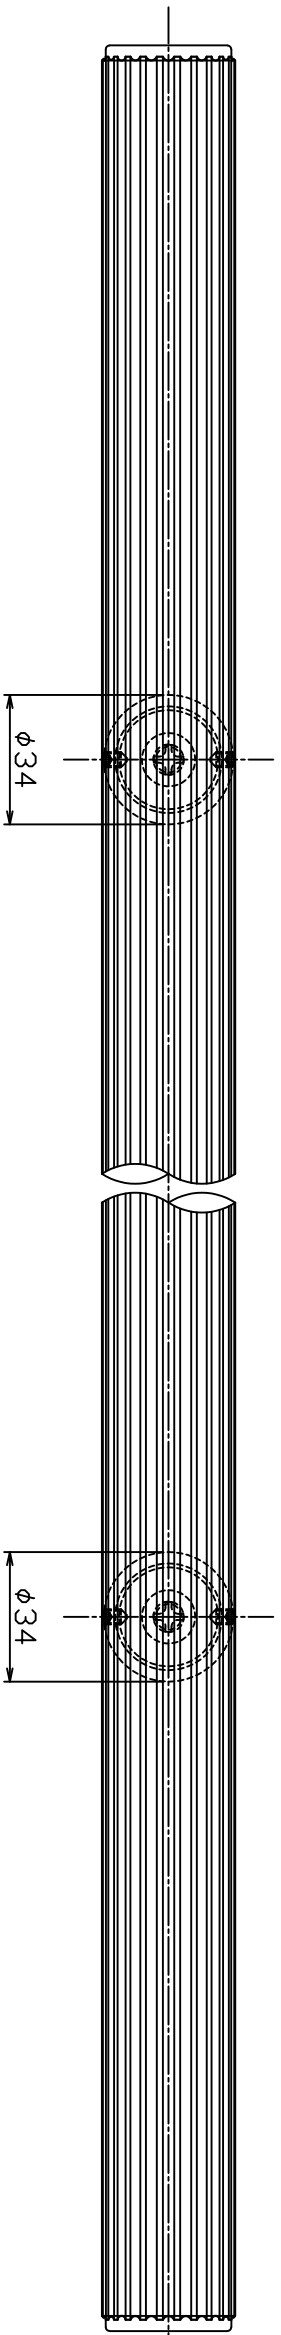

AG1412-29-170-L800	
Finish	Code
Brass Sulfurate	AG1412-29-170-L800

Ver	Date	Engineering change notice	Dwg	App
1	0000/00/00	新規出図	KAWAJUN	KAWAJUN

Product name	Name	Code
ドアハンドル	-	AG1412-29-170-L800
Door Handle	-	Ver01
<b>KAWAJUN</b> 河海株式会社	Dim	S= 1:1
	Geo	外形

A3  
作成 【Honey】 1

2

3

4

5

6