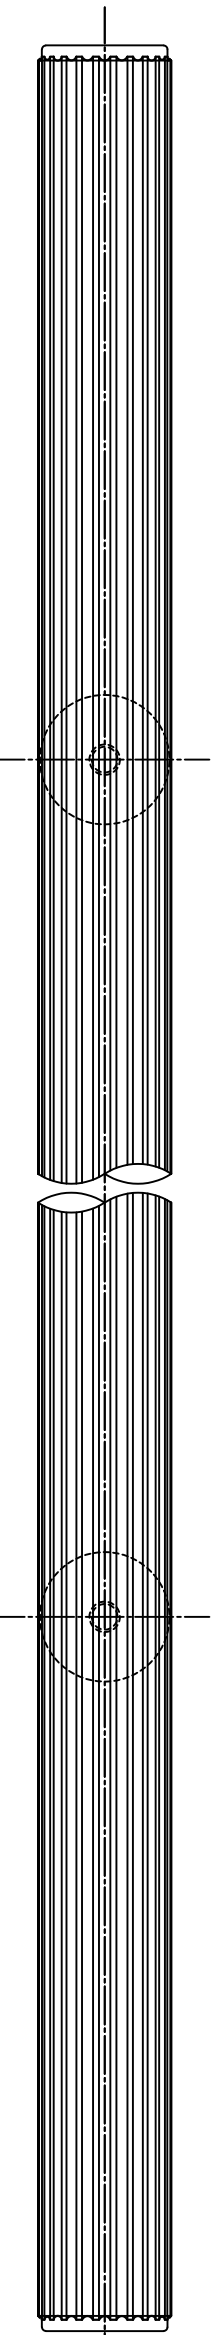

AG1412-29-170-L800	
Finish	Code
Brass Sulfurate	AG1412-29-170-L800

Ver	Date	Engineering change notice	Dwg	App
1	0000/00/00	新規出図	KAWAJUN	KAWAJUN

Product name	Name	Code
ドアハンドル	-	AG1412-29-170-L800
Door Handle	-	Ver01
<b>KAWAJUN</b> 河海株式会社	Dim	S= 1:1
	Geo	外形

A3  
作成 【Honey】 1

2

3

4

5

6