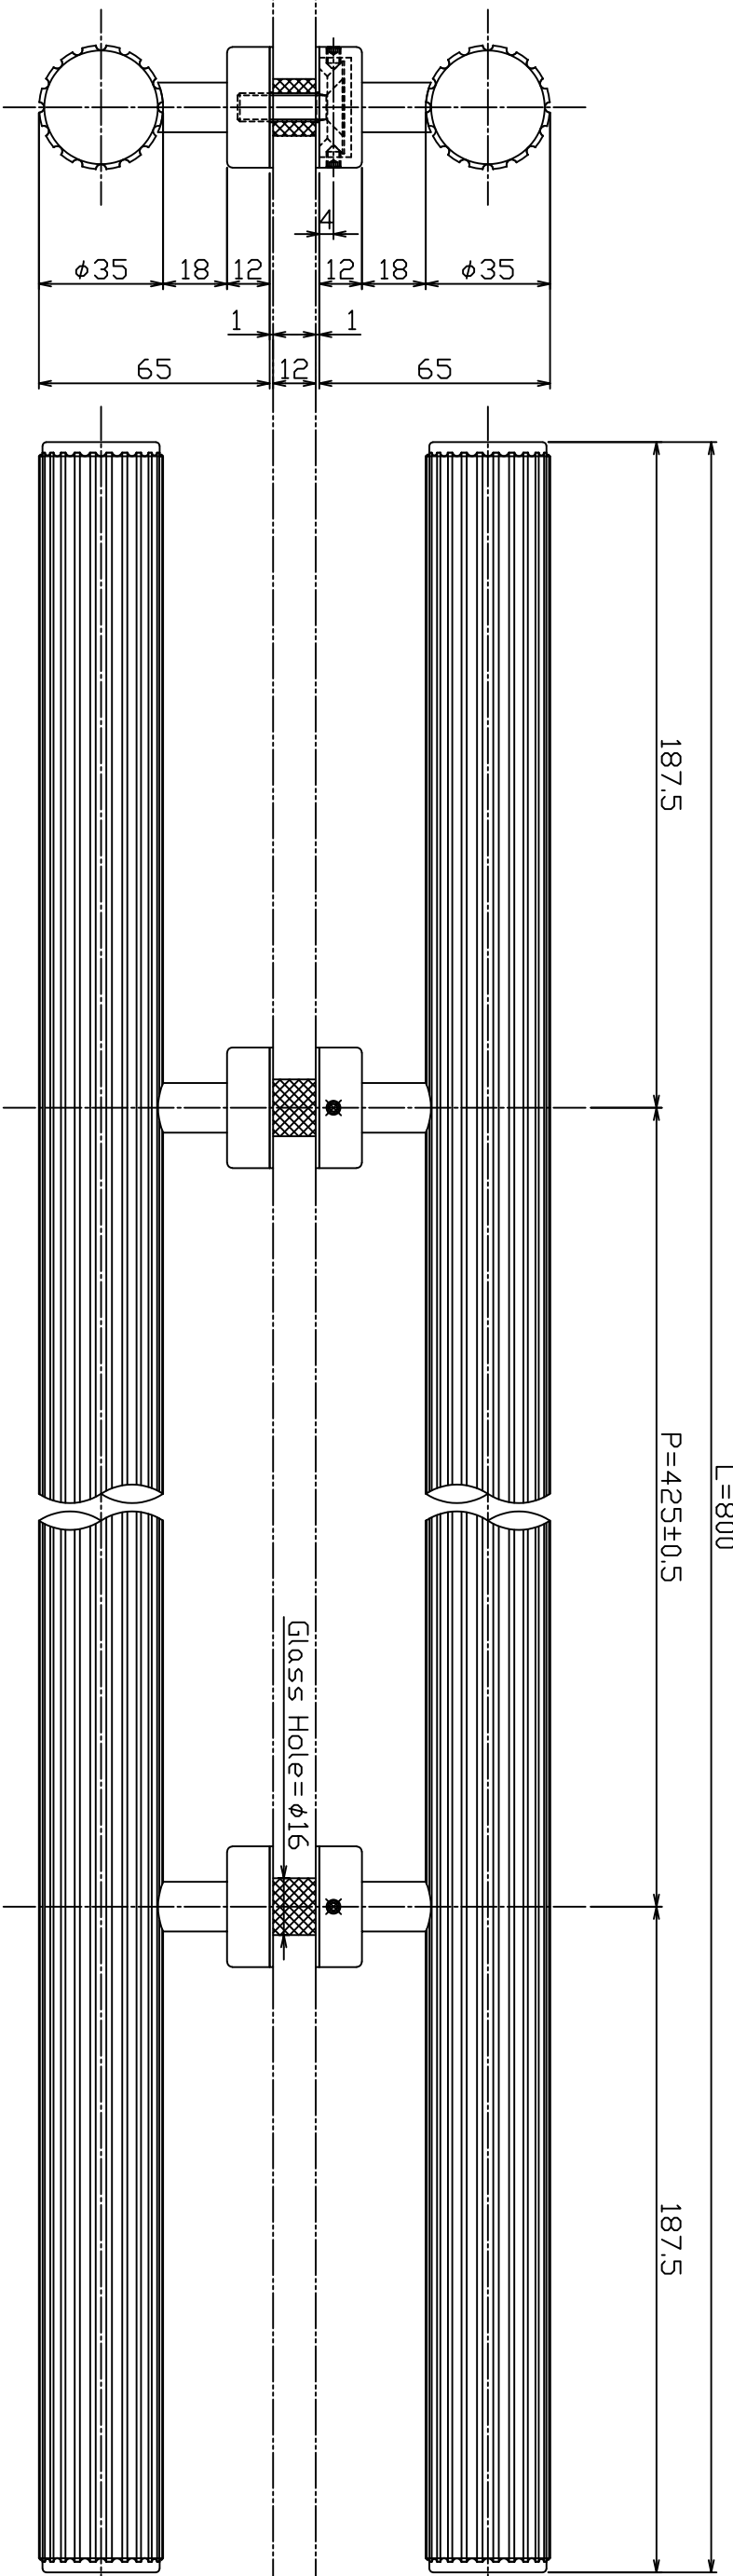

AG1412-29-170-L800	
Finish	Code
Brass Sulfurate	AG1412-29-170-L800

Ver	Date	Engineering change notice	Dwg	App
1	0000/00/00	新規出図	KAWAJUN	KAWAJUN

Product name	Name	Code
ドアハンドル	-	AG1412-29-170-L800
Door Handle	-	Ver01
<b>KAWAJUN</b> 河海株式会社	Dim	S= 1:1
	Geo	外形

A3  
作成 【Honey】 1

2

3

4

5

6