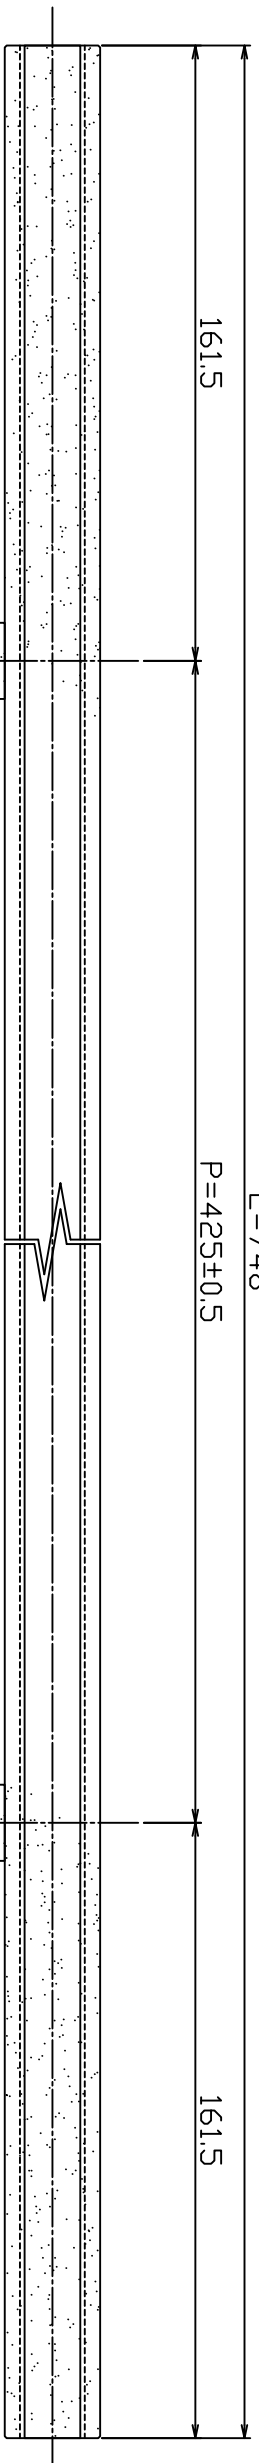

AG1492-20-125-L748

Finish	Code
Blasted Black	AG1492-20-125-L748

Ver	Date	Engineering change notice	Dwg	App
△1	0000/00/00	新規出図	KAWAJUN	KAWAJUN

Product name	Name	Code
ドアハンドル	-	AG1492-20-125-L748
Door Handle	-	Ver01
KAWAJUN 河海株式会社	Dim	S= 1:1
	Geo	外形

A3
作成 【Honey】 1

2

3

4

5

6