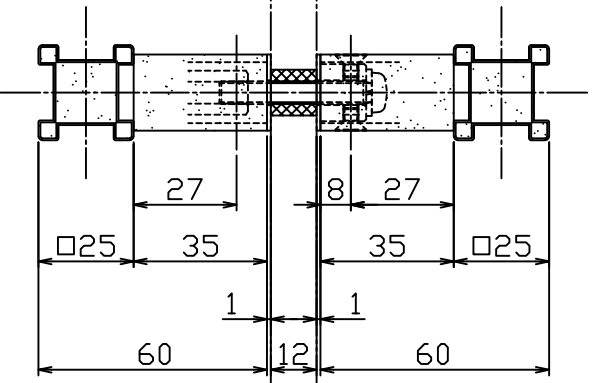

AG1492-20-125-L748

Finish	Code
Blasted Black	AG1492-20-125-L748

Ver	Date	Engineering change notice	Dwg	App
△1	0000/00/00	新規出図	KAWAJUN	KAWAJUN

Product name	Name	Code
ドアハンドル	-	AG1492-20-125-L748
Door Handle	-	Ver01
KAWAJUN 河海株式会社	Dim	S= 1:1
	Geo	外形