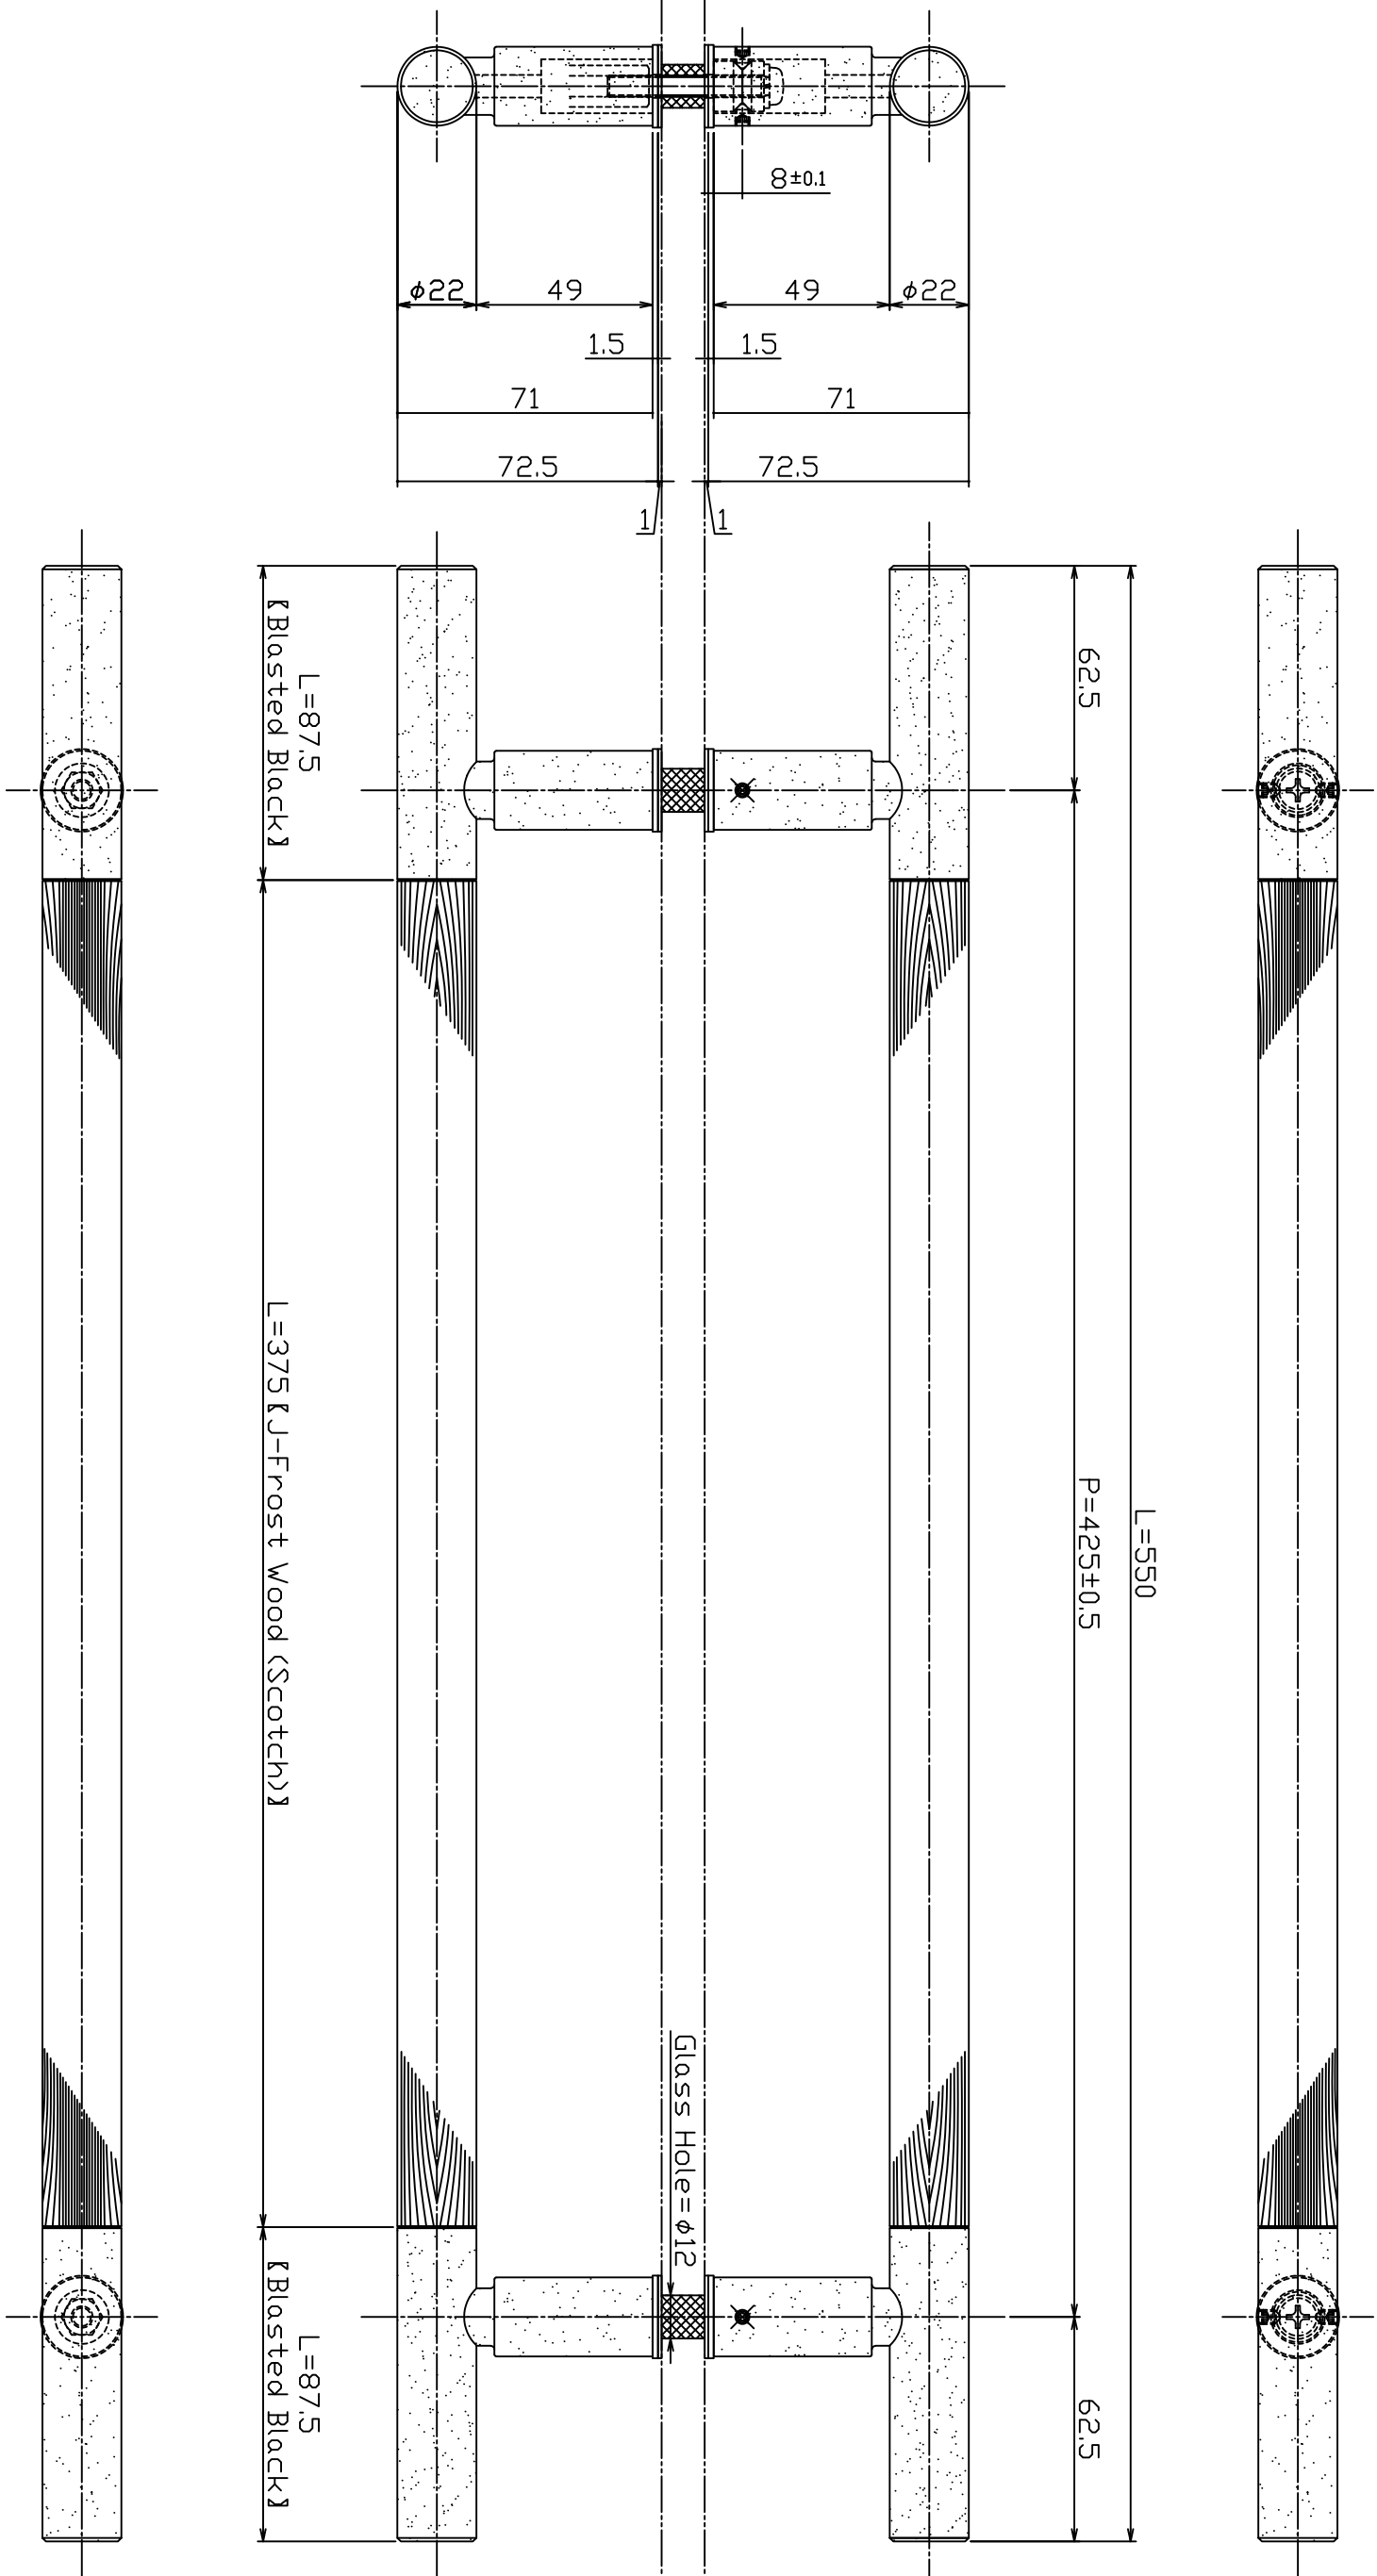

AG1562-54-X-L550

Finish (Leg)	Finish (Grip)	Code
Blasted Black	J-Frost Wood (Black)	AG1562-54-226-L550
Blasted Black	J-Frost Wood (Scotch)	AG1562-54-227-L550

Ver	Date	Engineering change notice	Dwg	App
△1	0000/00/00	新規出図	KAWAJUN	KAWAJUN

Product name	Name	Code
ドアハンドル	-	AG1562-54-227-L550
Door Handle	-	Ver01
KAWAJUN 河海株式会社	Dim	S= 1:1 外形

A3 作成 【Honey】 1 2 3 4 5 6